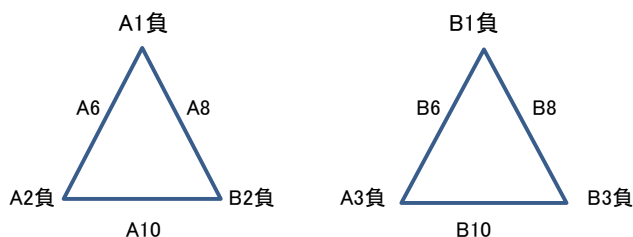

平成27年度 愛媛県高等学校総合体育大会中予地区予選《男子》

- 1 日 時 平成27年4月18日(土)、19日(日)
- 2 会 場 松山工業高校体育館(Aコート:ステージ側、Bコート:玄関側)
- 3 試合時間 1ピリオド10分(ハーフタイム10分)の正規タイム

		18日(土)		19日(日)	
1	東温		98 ☆		
2	松山西	A4-13:30 87		51	
3	愛光	A1-9:00 TO:伊予 77	103 ☆		
4	松山東		87	A7-10:30 TO:A9両チーム	◎
5	伊予農	A2-10:30 61	66 ☆		
6	松山商	A5-15:00 57		73	
7	松山城南	B2-10:30 100	52 ☆		
8	松山北		89 ☆		
9	済美平成	B4-13:30 71		89	
10	愛大附	B1-9:00 TO:松山工 68	33 ☆		
11	新田青雲		43	A9-13:30 TO:A7両チーム	◎
12	伊予	A3-12:00 86	47 ☆		
13	北条		64	37	
14	松山聖陵	B3-12:00 82	80 ☆		

	愛光	伊予農	松山商
愛光	○	×	○
伊予農	○	○	×
松山商	×	○	○

	愛大附	新田青雲	北条
愛大附	○	×	×
新田青雲	○	○	×
北条	○	○	○

- 4 ユニフォームについて
組合せ番号の若いチームが、TO席に向かって右側のベンチで淡色ユニフォーム。以降は相談可とする。
- 5 その他
県大会出場は松山南・松山工業・松山中央・新田の推薦出場4校と☆印の10校の計14校。
◎の2チームが内枠シード権