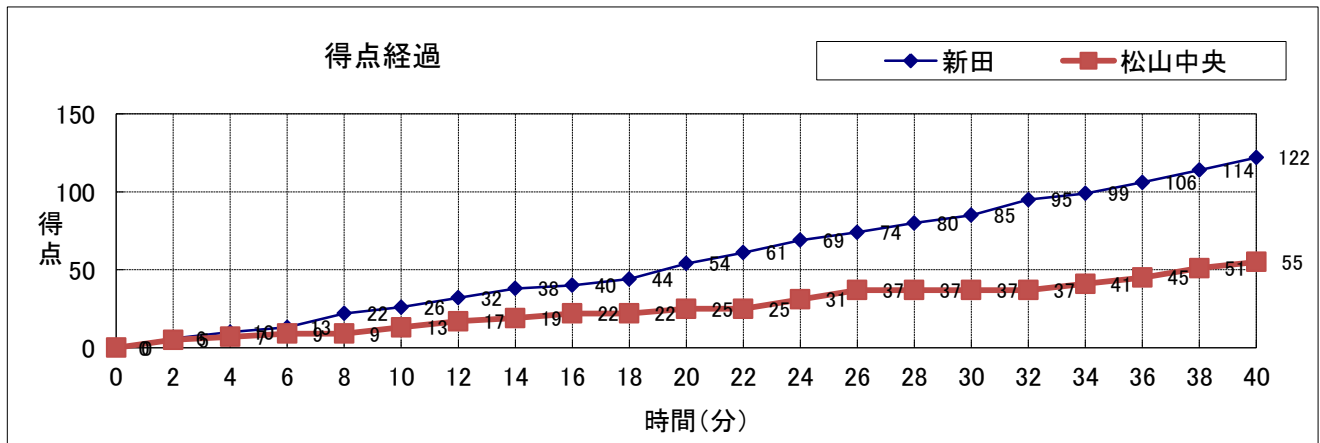

大会名称: 平成27年度
第46回全国高等学校バスケットボール選抜優勝大会 愛媛県大会

開催場所: 松山市コミュニティセンター体育館 Mコート

試合区分: No. 25 男子 準決勝

期 日: 2015(H27)年11月1日(日)

主審: 池松 健彦

開始時間: 14:30

副審: 西岡 大輔

終了時間: 16:00

新田 (中予)	○ 122	26 — 13	● 55	松山中央 (中予)
		28 — 12		
		31 — 12		
		37 — 18		
		— —		

No.	S	選手名	PTS	3P	2P	FT	F
4	*	足立 臣哉	10	0	5	0	2
5	*	伊勢元晃司	24	3	6	3	0
6		毛利 祐介	12	0	6	0	1
7		永野 一樹	3	0	1	1	0
8		細川 恭耶	6	0	3	0	2
9	*	村上 勇斗	6	2	0	0	1
10		毛利 和樹	5	1	1	0	1
11		原本 樹	12	0	6	0	1
12		川上 海	4	0	2	0	0
13		渡部 蒼	2	0	1	0	0
14		近藤 知哉	2	0	1	0	0
15	*	平 将輝	10	0	4	2	0
16		岡田 知紘	7	1	2	0	0
17		岡本 瞬	3	1	0	0	0
18	*	松本 直之	16	0	7	2	2
HC		玉井 剛 / TEAM					-
		合計	122	8	45	8	10

No.	S	選手名	PTS	3P	2P	FT	F
4	*	中村 響	18	1	6	3	2
5	*	濱田 仁	0	0	0	0	2
6	*	田中裕次郎	4	0	2	0	2
7		友澤 陸斗	0	0	0	0	0
8		三好 理共	10	0	5	0	1
9	*	星加 真吾	15	1	5	2	1
10		山内 康平	-	-	-	-	-
11		松崎 優真	-	-	-	-	-
12		仲田 海音	-	-	-	-	-
13		大石 祐佐	-	-	-	-	-
14	*	平岡 兼三	8	0	3	2	1
15		田房 修	0	0	0	0	0
16		前田 奎	-	-	-	-	-
17		松本 南砂	-	-	-	-	-
HC		濱松 清司 / TEAM					-
		合計	55	2	21	7	9

S: スターター   PTS: ポイント   3P: 3ポイントシュート   2P: 2ポイントシュート   FT: フリースロー   F: ファール

1Q 両チームハーフコートマンツーマンでスタートする。松山中央が9番のドライブで先制する。残り5分のところで、新田15番がリバウンドからバスケットカウントを決め新田が主導権を握る。流れをつかんだ新田は、中外を上手く使い得点を重ねていく。松山中央も果敢にシュートを狙うが、リングに嫌われ26対13で1Q終了。
2Q 両チームドライブを中心に攻撃を展開する。序盤は、互いに譲らず得点を重ねる。しかし、松山中央4番が怪我でベンチにさがると新田が高さを生かしカットインやリバウンドからのシュートを粘り強くきめ、少しずつ点差を広げる。点差を縮めたい松山中央も、積極的にシュートを狙うが、ミドルシュートを打たされる単調な攻撃になり、なかなかゴールを決められず、54対25で前半が終了。
3Q 序盤から新田が流れをつかみ、攻守ともに安定してゲームを展開し得点を重ねる。一方松山中央は、4番を中心に攻撃を組み立てるが、新田の激しいディフェンスを攻めあぐね、点差は開き、85対37で最終Qを迎える。
4Q 点差を縮めたい松山中央は、テンポを速くしてシュートを狙うが、なかなか得点することができない。対する新田は交代で入るプレーヤーもスピードのある攻防を展開し、最後まで勢いを緩ず、122対55で勝利した。

担当者: 永井 聖太(愛媛県高体連)

愛媛県バスケットボール協会