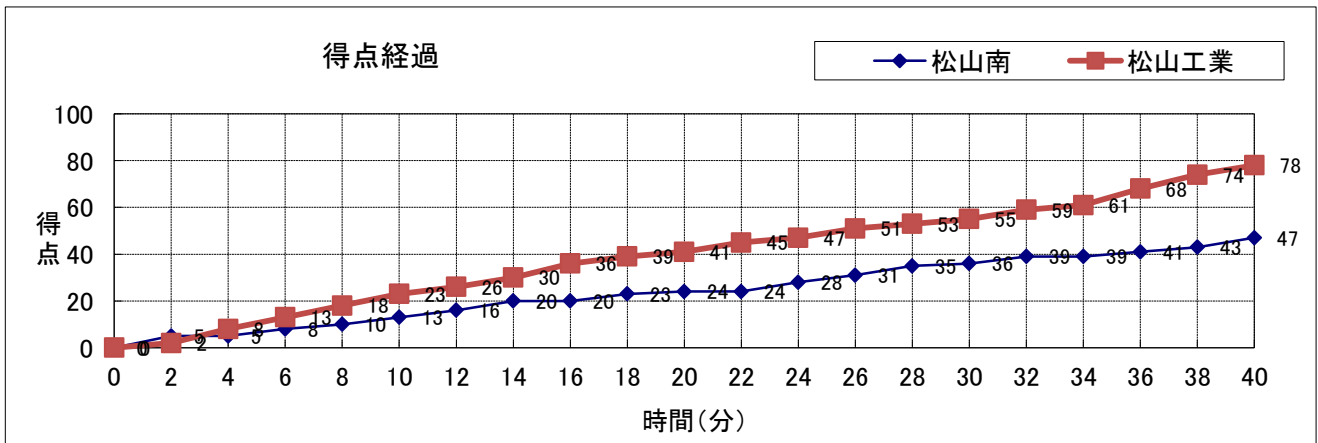

大会名称: 平成27年度
第46回全国高等学校バスケットボール選抜優勝大会 愛媛県大会

開催場所: 松山市コミュニティセンター体育館 Mコート

試合区分: No. 26 男子 準決勝

期 日: 2015(H27)年11月1日(日)

主審: 中井 将基

開始時間: 16:00

副審: 岩井 仁志

終了時間: 17:30

松山工業 (中予)	○ 78	23 — 13 18 — 11 14 — 12 23 — 11 — —	● 47	松山南 (中予)

No.	S	選手名	PTS	3P	2P	FT	F
4		武田 隆宏	0	0	0	0	0
5		青野 将太	0	0	0	0	0
6		水本 隼	2	0	1	0	1
7		松本 大輔	0	0	0	0	0
8	*	権藤 史也	9	0	3	3	2
9	*	東浦 元樹	14	0	6	2	1
10	*	佐伯 祐輔	10	1	3	1	2
11		西山 智也	0	0	0	0	0
12		早瀬 陽介	4	0	2	0	2
13	*	宮本 尋	19	3	5	0	1
14		亀岡 拓矢	0	0	0	0	0
15	*	萩野 一洋	14	0	7	0	2
16		菅山 賢生	0	0	0	0	0
17		正岡 広暉	2	0	1	0	0
18		青木龍之介	4	0	2	0	0
HC		宮崎 智之 / TEAM					-
		合計	78	4	30	6	11

No.	S	選手名	PTS	3P	2P	FT	F
4	*	對尾 卓馬	6	1	1	1	1
5		仙波 京樹	-	-	-	-	-
6	*	網本 拓夢	8	2	1	0	2
7	*	岡田 大輝	20	2	6	2	3
8	*	玉井 友哉	0	0	0	0	2
9		佐竹 希一	11	0	5	1	3
10	*	窪田 大悟	0	0	0	0	2
11		里見 尚亮	2	0	0	2	0
12		本田 凌太郎	-	-	-	-	-
13		坂本 祥汰郎	-	-	-	-	-
14		豊田 将太郎	-	-	-	-	-
15		池田 泰盛	-	-	-	-	-
16		大城 啓輔	-	-	-	-	-
17		高本 恒輝	-	-	-	-	-
18		石丸 聡一郎	-	-	-	-	-
HC		曾根 裕司 / TEAM					-
		合計	47	5	13	6	13

S: スターター   PTS: ポイント   3P: 3ポイントシュート   2P: 2ポイントシュート   FT: フリースロー   F: ファール

1Q 両チームハーフコートマンツーマンでスタートする。松山南が先制するが、松山工業が粘り強いディフェンスから流れを掴む。残り4分のところで、松山工業10番が速攻からバスケットカウントを決め、松山南はタイムアウトを請求する。松山工業は13番の3Pシュート、9番のシュートで得点を重ねリズムを掴み、13対23松山工業リードで1Q終了。
2Q 松山工業が流れるようなバス展開から得点につなげ、少しずつ点差を広げていく。残り4分、松山工業の速攻が決まったところで、松山南はタイムアウトを請求。松山南も点差を縮めたいが、単調な攻撃が増え、なかなか得点をあげることができない。24対41で前半が終了。
3Q 松山南は苦しいながらも7番の3Pシュート、6番のドライブなどで何とか得点につなげる。一方、松山工業は15番を中心に安定してゲームを展開し得点を重ねる。その後も15番がリバウンドから得点するなど、松山工業がリードを保ったまま3Qを終了。
4Q 点差を縮めたい松山南は、攻撃のリズムを上げ、積極的にシュートを狙うがなかなか得点することができない。対する松山工業は落ち着いたパス回しで展開し加点する。結局終始リードした松山工業が47対78で勝利した。

担当者: 小笠原 淳(愛媛県高体連)

愛媛県バスケットボール協会