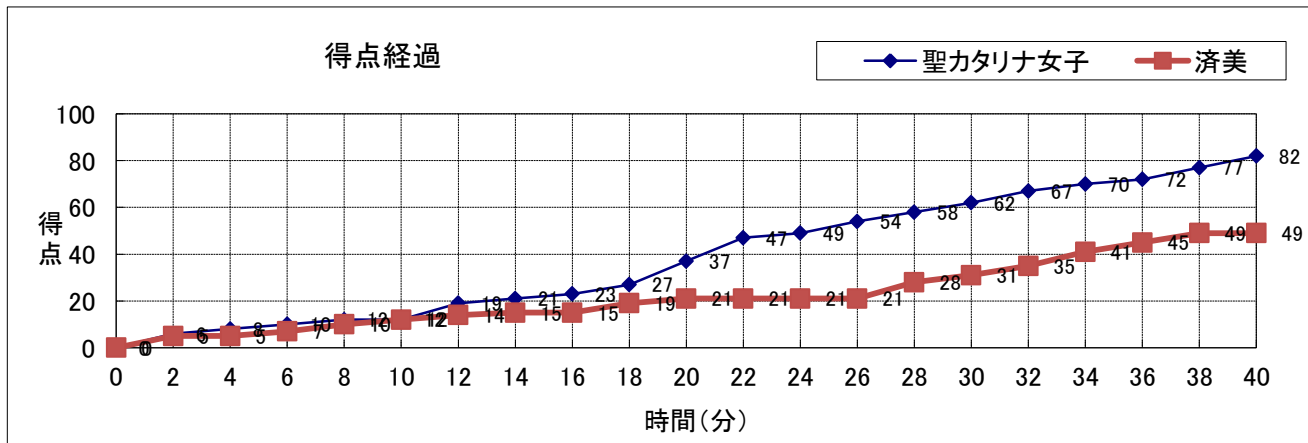

開催場所: 松山市コミュニティセンター体育館 Mコート

試合区分: No. 30 女子 決勝

期 日: 2015(H27)年11月3日(火)

主審: 堀内 純

開始時間: 11:10

副審: 堀江 友希

終了時間: 12:40

聖カタリナ女子 (中予)	○ 82	12 — 12	● 49	済美 (中予)
		25 — 9		
		25 — 10		
		20 — 18		
		— —		

No.	S	選手名	PTS	3P	2P	FT	F
4	*	軸丸ひかる	9	1	3	0	0
5	*	細貝野乃花	26	2	9	2	1
6	*	山本 菜紀	11	0	5	1	1
7		足達 瑠咲	3	0	0	3	1
8		菅原かれな	0	0	0	0	0
9		松藤あかり	-	-	-	-	-
10		西山 奈那	-	-	-	-	-
11		玉木 見沙	-	-	-	-	-
12	*	江良 萌香	20	2	6	2	2
13	*	岩佐 彩花	6	2	0	0	2
14		石原 柚香	5	1	0	2	1
15		香川ほのか	-	-	-	-	-
16		渡部 真衣	-	-	-	-	-
17		安藤 母佳	0	0	0	0	0
18		鶴久森夕佳	2	0	0	2	0
HC		後藤 良太 / TEAM					-
合計			82	8	23	12	8

No.	S	選手名	PTS	3P	2P	FT	F
4	*	井上 奈々	8	1	2	1	2
5		形山 美悠	0	0	0	0	0
6	*	西本 真世	2	0	1	0	2
7		國安 真子	5	1	1	0	1
8	*	石船 恵那	14	2	4	0	4
9		森本 愛弥	4	0	2	0	3
10	*	高畑明日香	16	0	8	0	2
11	*	服部 美穂	0	0	0	0	1
12		筒井 愛莉	-	-	-	-	-
13		能田 采奈	-	-	-	-	-
14		石村 萌々花	0	0	0	0	1
15		山本三菜美	-	-	-	-	-
16		濱田 玲奈	0	0	0	0	0
17		濱田 梨奈	-	-	-	-	-
18		中川さくら	-	-	-	-	-
HC		中川香一郎 / TEAM					-
合計			49	4	18	1	16

S: スターター   PTS: ポイント   3P: 3ポイントシュート   2P: 2ポイントシュート   FT: フリースロー   F: ファール

第1Q 両チームマンツーマンでスタート。立ち上がりお互い堅さが見られ、ミスが目立ち、なかなかシュートが決まらず、ディフェンスで耐える時間が続く。最初に聖カタリナがリズムを作り、#5、#12の1対1、#6のリバウンドシュートで得点をするが、済美も#4の3Pシュート、#10のミドルシュートで応戦し、12-12の同点で終了。

第2Q 聖カタリナはディフェンスをオールコートにし済美に厳しくプレッシャーをかける。その勢いで#12のドライブインなどで得点を重ねる。リードされた済美はタイムアウトを取るが流れは変わらず、ミスを連続する。その後も聖カタリナの猛攻は続き、#5の1対1や3Pシュートで得点を重ね、37-21聖カタリナリードで前半終了。

第3Q 済美はゾーンディフェンスに切り替えるが、聖カタリナは落ち着いてパスを回し#5、#12の3Pシュートで得点する。一方済美は、聖カタリナの激しいディフェンスから6分間ノーゴール。その後も聖カタリナペースは変わらず、62-31聖カタリナリードで終了。

第4Q 聖カタリナは#4の3P、#5の1対1で加点をしていく。済美も#8、#10が得点をしていくが、聖カタリナのリズムは崩れることなく、冷静にゲーム運び、82-49で試合終了。14年連続21回目の優勝を果たした。

担当者: 岩井 仁志(愛媛県高体連)

愛媛県バスケットボール協会