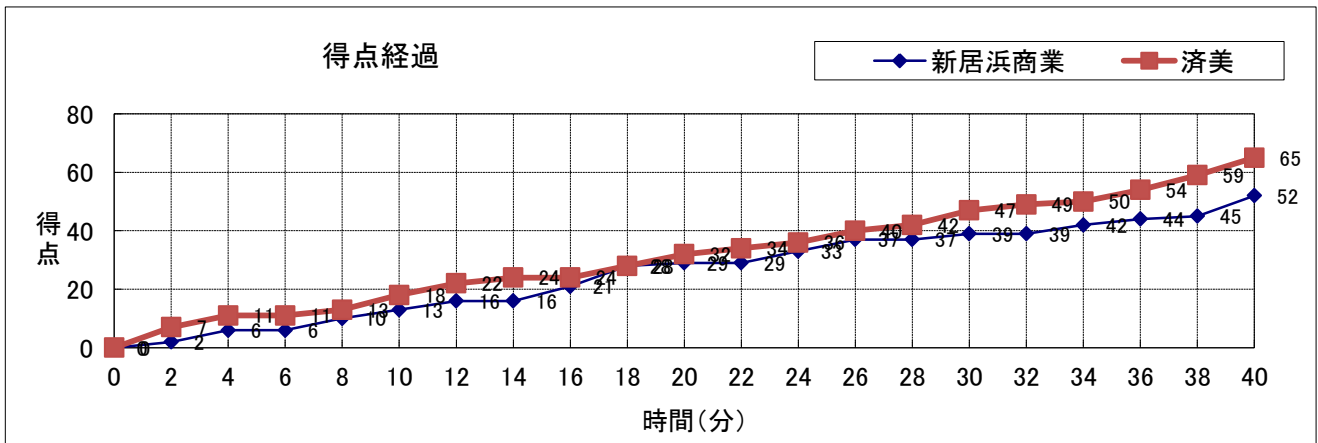

終了時間: 14:30

済美 (中予)	○ 65	18 — 13 14 — 16 15 — 10 18 — 13 — — —	● 52	新居浜商業 (東予)

No.	S	選手名	PTS	3P	2P	FT	F
4	*	井上 奈々	8	0	3	2	3
5		形山 美悠	-	-	-	-	-
6	*	西本 真世	2	0	1	0	4
7		國安 真子	2	0	1	0	0
8	*	石船 恵那	25	0	9	7	3
9		森本 愛弥	3	0	0	3	4
10	*	高畑明日香	18	0	7	4	3
11	*	服部 美穂	7	1	2	0	0
12		筒井 愛莉	-	-	-	-	-
13		能田 采奈	-	-	-	-	-
14		石村萌々花	0	0	0	0	1
15		山本三菜美	-	-	-	-	-
16		濱田 玲奈	-	-	-	-	-
17		濱田 梨奈	-	-	-	-	-
18		中川さくら	-	-	-	-	-
HC 中川香一郎 / TEAM							-
合計			65	1	23	16	18

No.	S	選手名	PTS	3P	2P	FT	F
4	*	山木 華穂	6	1	1	1	2
5		出山 千紘	-	-	-	-	-
6		橋本 芽依	16	1	6	1	3
7	*	伊藤 沙南	1	0	0	1	4
8		山内 香穂	-	-	-	-	-
9		一鷹 侑加	-	-	-	-	-
10		白石明日香	4	0	2	0	1
11		坂田 未来	4	0	1	2	3
12		松崎 葉波	-	-	-	-	-
13		関谷 陽月	-	-	-	-	-
14	*	田窪なつみ	9	1	2	2	1
15		山中 未来	-	-	-	-	-
16	*	田村 滴	8	0	2	4	5
17	*	青野 友希	4	0	2	0	0
18		長谷川桐子	-	-	-	-	-
HC 窪田 夕子 / TEAM							-
合計			52	3	16	11	19

S: スターター   PTS: ポイント   3P: 3ポイントシュート   2P: 2ポイントシュート   FT: フリースロー   F: ファール

1Q 両チームマンツーマンでスタート。済美の入りが良い6-0となった2分に新居浜商業が早めのタイムアウト。ベンチの指示とガードのメンバーチェンジにより落ち着きを取り戻す。済美は終了間際にオフェンスリバウンドからのバスアウトから3Pを決め5点リードで終える。
2Q リバウンド力に勝る済美が徐々にペースを握り一時8点にリードを広げるが、新居浜商業はボールへのプレッシャーを強め、スティールからの速攻などで点差を詰め7分に同点に追いつく。その後も両チーム激しくプレイし合い済美が3点リードで前半を終了。
3Q 序盤は一進一退の攻防が続く。中盤、新居浜商業が一時逆転し会場もヒートアップする。済美は慌てずに攻撃し、再逆転し5点リードしたところで新居浜商業が後半1回目のタイムアウト。メンバーチェンジを繰り返しフレッシュな選手が激しくディフェンスを継続してペースを取り戻そうとするが、終盤にインターセプトからのレイアップをミスした後に逆にバスケットカウントのプレイをされ、新居浜商業8点ビハインドで終了。
4Q 済美のペースは変わらず10点差になったところで新居浜商業がタイムアウト。なんとか点差を詰めたい新居浜商業だが、3Pが単発で決まるもの済美は連続得点を許さない。ディフェンスでプレッシャーをかけ続ける新居浜商業に対し、済美は冷静にボールを回し決勝への切符を手にした。勝った済美とともに最後まで気持ちのこもったディフェンスを続けた新居浜商業の選手たちの頑張りに会場から暖かい拍手が送られる好ゲームであった。

担当者: 対尾 圭三(愛媛県高体連)

愛媛県バスケットボール協会