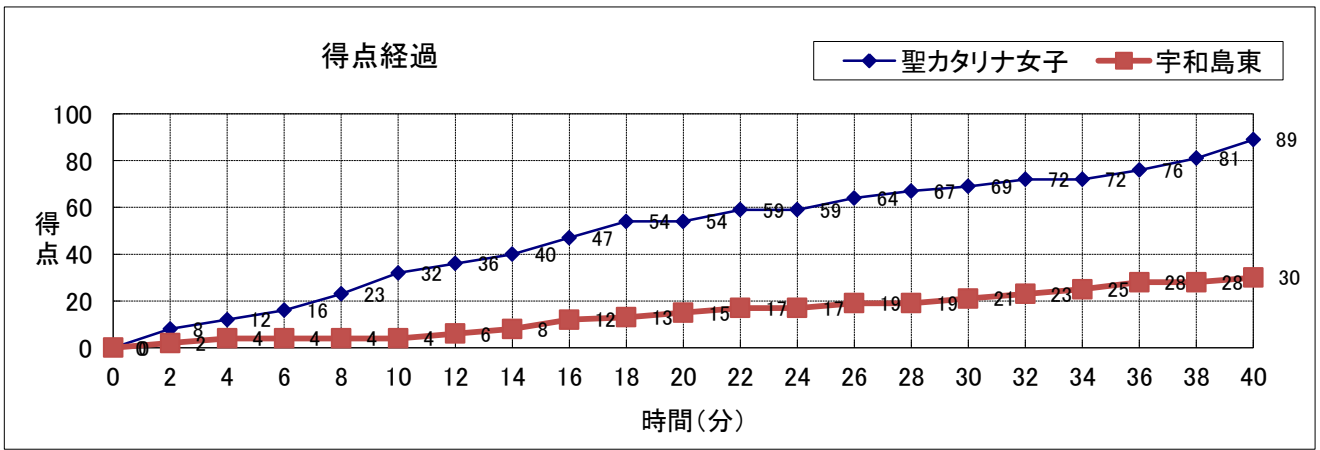

大会名称: 平成27年度
第46回全国高等学校バスケットボール選抜優勝大会 愛媛県大会

開催場所: 松山市コミュニティセンター体育館 Mコート

試合区分: No. 27 女子 準決勝

期 日: 2015(H27)年11月1日(日)

主審: 上田 孝之

開始時間: 11:30

副審: 小笠原 淳

終了時間: 13:00

聖カタリナ女子 (中予)	○ 89	32 — 4 22 — 11 15 — 6 20 — 9 — —	● 30	宇和島東 (南予)

No.	S	選手名	PTS	3P	2P	FT	F
4	*	軸丸ひかる	9	1	3	0	1
5	*	細貝野乃花	10	2	2	0	1
6	*	山本 菜紀	10	0	5	0	2
7		足達 瑠咲	13	1	4	2	1
8		菅原かれな	—	—	—	—	—
9		松藤あかり	—	—	—	—	—
10		西山 奈那	5	1	1	0	0
11		玉木 見沙	—	—	—	—	—
12	*	江良 萌香	9	1	3	0	0
13	*	岩佐 彩花	12	2	3	0	0
14		石原 柚香	11	3	1	0	1
15		香川ほのか	4	0	2	0	0
16		渡部 真衣	—	—	—	—	—
17		安藤 母佳	4	0	2	0	0
18		鶴久森夕佳	2	0	1	0	1
HC		後藤 良太 / TEAM					—
		合計	89	11	27	2	7

No.	S	選手名	PTS	3P	2P	FT	F
4	*	山西 優香	5	0	2	1	3
5	*	川崎 美歩	0	0	0	0	2
6	*	川崎 詩歩	12	0	6	0	1
7	*	富永 葵	11	1	4	0	0
8		芝 侑香	—	—	—	—	—
9		山下 泉	—	—	—	—	—
10		中井 瑞希	—	—	—	—	—
11	*	小川 咲桜	2	0	1	0	4
12		浅川 真子	—	—	—	—	—
13		山下 里奈	—	—	—	—	—
14		佐藤 由奈	—	—	—	—	—
15		佐々木智衣	—	—	—	—	—
HC		金谷 純代 / TEAM					—
		合計	30	1	13	1	10

S: スターター   PTS: ポイント   3P: 3ポイントシュート   2P: 2ポイントシュート   FT: フリースロー   F: ファール

1Q 聖カ女子は、厳しいオールコートマンツーマンディフェンスからテンポ良く攻撃を仕掛ける。対する宇和島東は1対1をししかけるもディフェンスに阻まれ、シュートが決まらない展開となる。聖カタリナは終盤、厳しいディフェンスからの速攻で宇和島東を突き放し、32対4で1Q終了。
2Q 宇和島東は聖カタリナの厳しいディフェンスに阻まれ、思い通りの展開ができない。聖カ女子は6番のインサイドシュートが効果的に決まり始め、多彩な攻撃を見せる。宇和島東は1対1で果敢に攻め、少しずつ得点を重ねるが、54対15で前半が終了。
3Q 宇和島東は、オフェンスリバウンドに積極的に飛び込みチャンスをうかがうが、得点に結びつかない。序盤はお互い得点を伸ばせない展開となる。スピードを上回る聖カ女子がフリースローや、ミドルシュートで徐々に加点し、69-21のリードで終了する。
4Q 聖カ女子は、メンバー交代を行ってもパス回しからの攻撃を継続し加点する。宇和島東は粘り強く、攻撃を試みるが、聖カタリナのディフェンスに阻まれ追撃できずに終了。89対30で聖カ女子が勝利した。

担当者: 岡本 繁幸(愛媛県高体連) 愛媛県バスケットボール協会