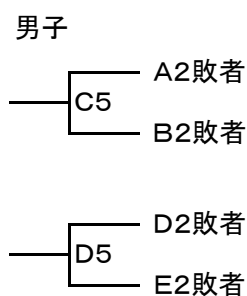

第22回中国四国九州実業団バスケットボール選手権大会

1, 期 日 平成28年5月21日(土) 10:00~
5月22日(日) 9:30~

2, 会 場 水島緑地福田公園体育館 A・B・Cコート
三菱化学ハートアリーナ D・Eコート

3, 組み合わせ 男子組合せ

女子組合せ

大会1日目交流戦 5月21日(土)

大会2日目交流戦 5月22日(日)

4. 競技規則 2016年度日本バスケットボール協会規則による。
(ユニホームについては旧ルール可とする)