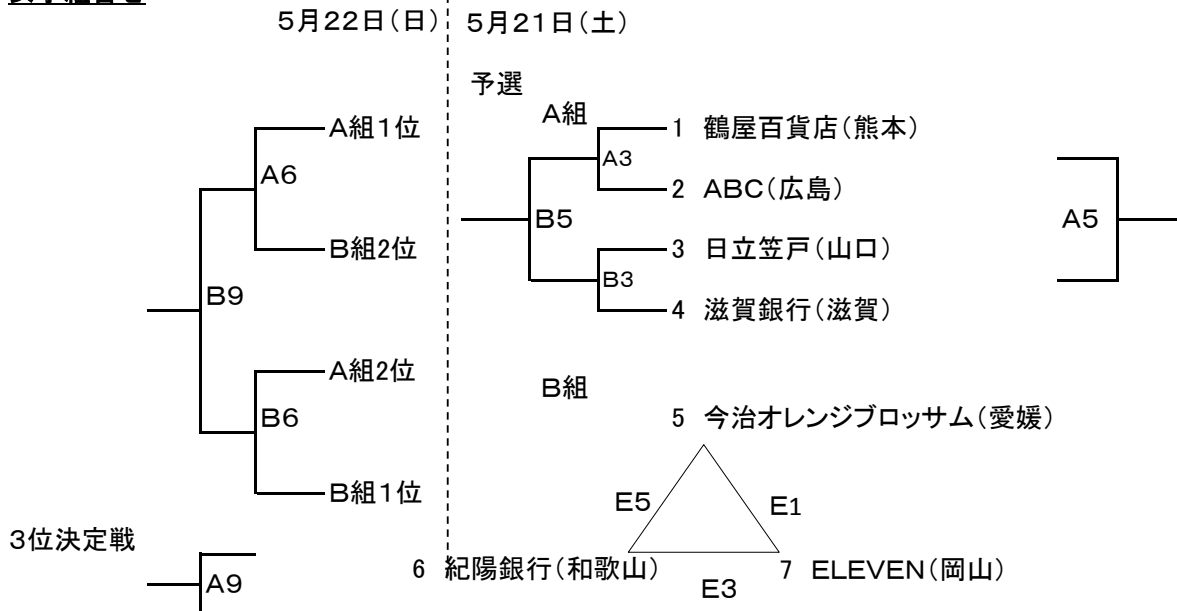

第22回中国四国九州実業団バスケットボール選手権大会

1, 期 日 平成28年5月21日(土) 10:00~
5月22日(日) 9:30~

2, 会 場 水島緑地福田公園体育館 A・B・Cコート
三菱化学ハートアリーナ D・Eコート

3, 組み合わせ 男子組合せ

女子組合せ

大会1日目交流戦 5月21日(土)

大会2日目交流戦 5月22日(日)

4. 競技規則 2016年度日本バスケットボール協会規則による。
(ユニホームについては旧ルール可とする)

注意: 交流戦の対戦カードは、試合結果により変更になる場合があります。

5. 試合開始時間

大会1日目(5月21日)

第1試合	10:00~
第2試合	11:30~
第3試合	13:00~
第4試合	14:30~
第5試合	16:00~

大会2日目(5月22日)

第6試合	9:30~
第7試合	11:00~
第8試合	12:30~
第9試合	14:00~
第10試合	15:30~

6. オフィシャル

※前試合延長の場合は、試合終了後の10分後に試合開始とする。