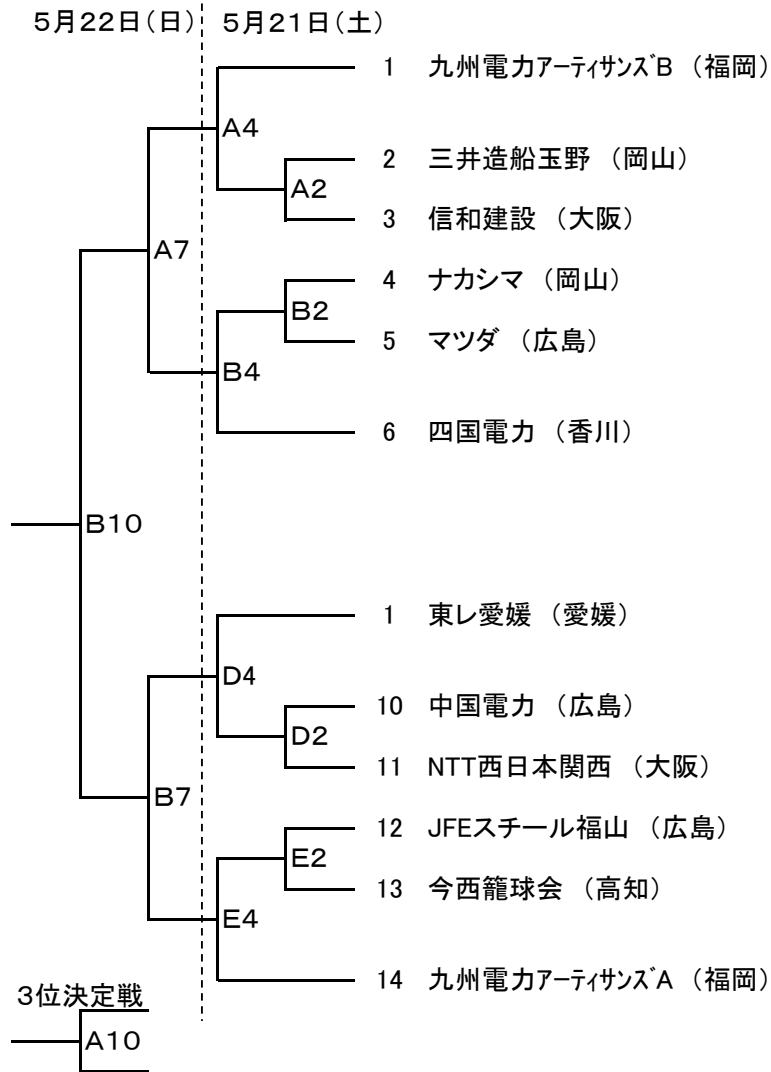

第22回中国四国九州実業団バスケットボール選手権大会

1, 期 日 平成28年5月21日(土) 10:00~
5月22日(日) 9:30~

2, 会 場 水島緑地福田公園体育館 A・B・Cコート
三菱化学ハートアリーナ D・Eコート

3, 組み合わせ 男子組合せ

女子組合せ

大会1日目交流戦 5月21日(土)

大会2日目交流戦 5月22日(日)

4. 競技規則 2016年度日本バスケットボール協会規則による。
(ユニホームについては旧ルール可とする)