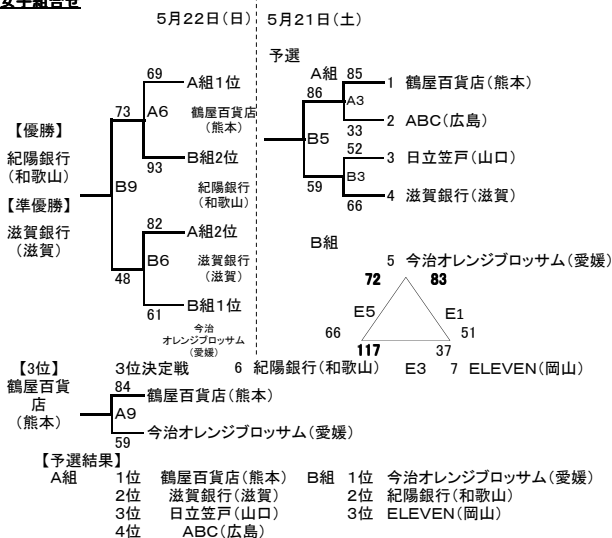

第22回中国四国九州実業団バスケットボール選手権大会

1. 期 日 平成28年5月21日(土) 10:00~
5月22日(日) 9:30~

2. 会 場 水島緑地福田公園体育館 A・B・Cコート
三菱化学ハートアリーナ D・Eコート

3. 組み合わせ 男子組合せ

女子組合せ

大会1日目交流戦 5月21日(土)

大会2日目交流戦 5月22日(日)

4. 競技規則 2016年度日本バスケットボール協会規則による。
(ユニホームについては旧ルール可とする)
注意:交流戦の対戦カードは、試合結果により変更になる場合があります。
5. 試合開始時間
大会1日目(5月21日) 大会2日目(5月22日)
第1試合 10:00~ 第6試合 9:30~
第2試合 11:30~ 第7試合 11:00~
第3試合 13:00~ 第8試合 12:30~
第4試合 14:30~ 第9試合 14:00~
第5試合 16:00~ 第10試合 15:30~