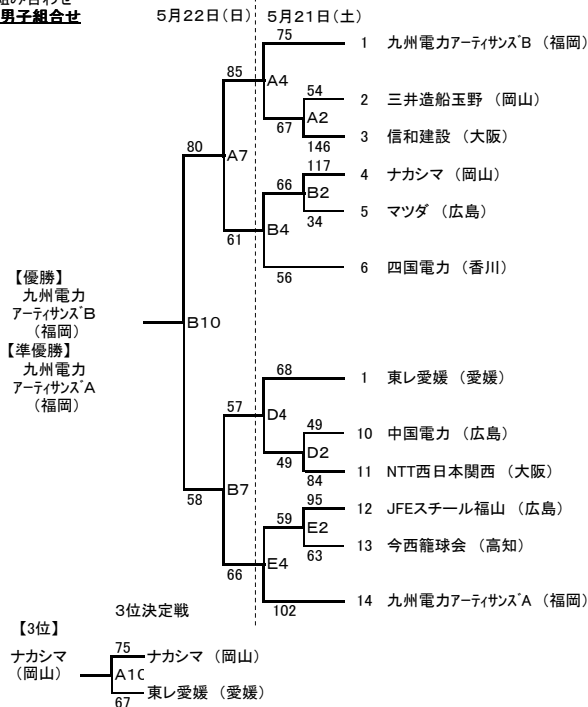

第22回中国四国九州実業団バスケットボール選手権大会

1. 期 日 平成28年5月21日(土) 10:00~
5月22日(日) 9:30~

2. 会 場 水島緑地福田公園体育館 A・B・Cコート
三菱化学ハートアリーナ D・Eコート

3. 組み合わせ 男子組合せ

女子組合せ

大会1日目交流戦 5月21日(土)

大会2日目交流戦 5月22日(日)

4. 競技規則 2016年度日本バスケットボール協会規則による。
(ユニホームについては旧ルール可とする)
注意:交流戦の対戦カードは、試合結果により変更になる場合があります。
5. 試合開始時間
大会1日目(5月21日) 大会2日目(5月22日)
第1試合 10:00~ 第6試合 9:30~
第2試合 11:30~ 第7試合 11:00~
第3試合 13:00~ 第8試合 12:30~
第4試合 14:30~ 第9試合 14:00~
第5試合 16:00~ 第10試合 15:30~