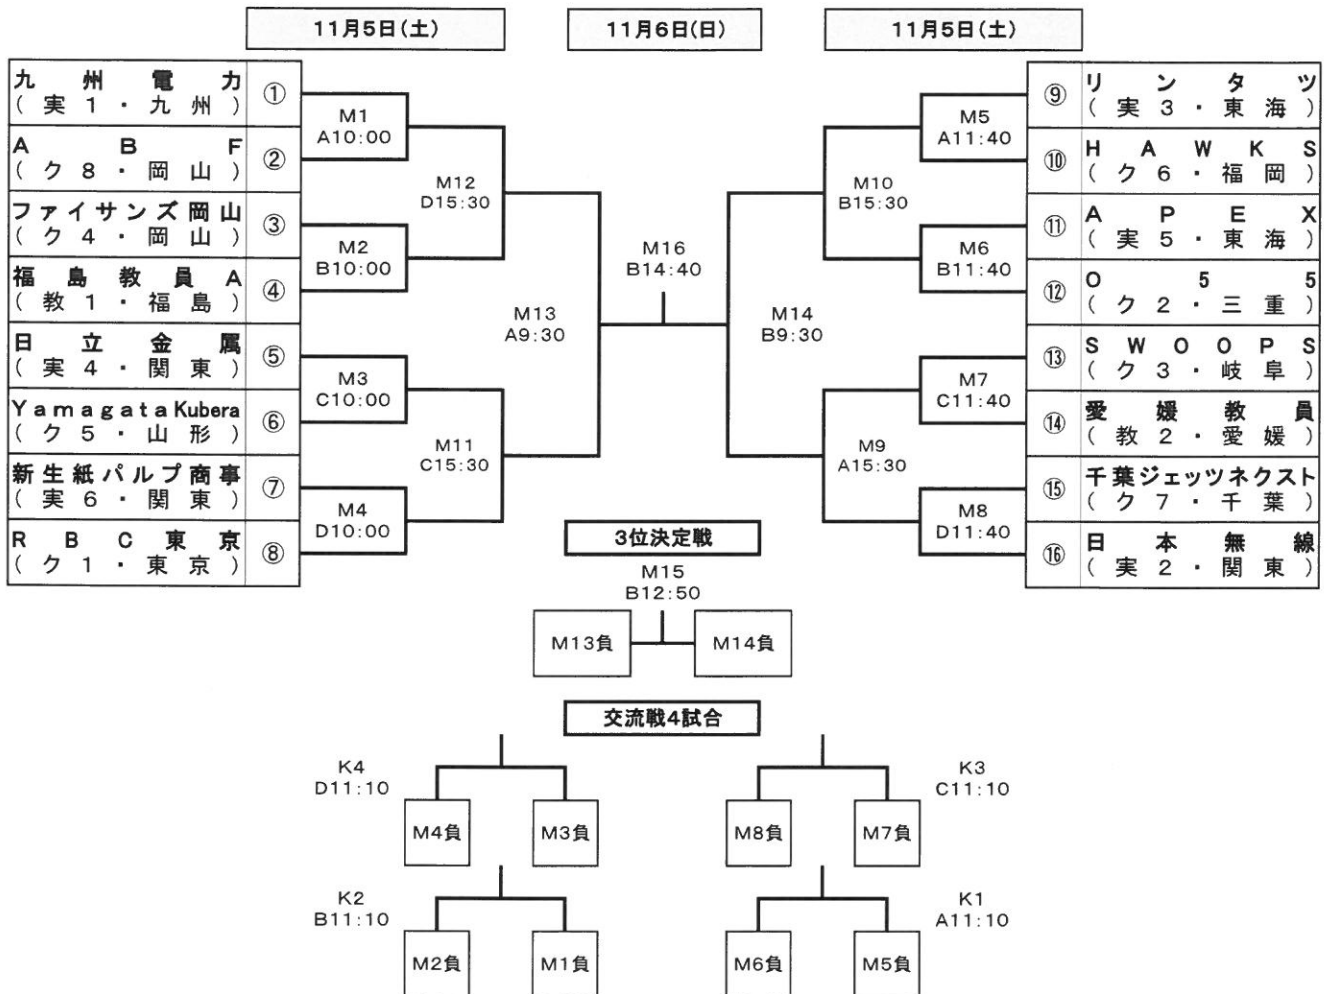

第12回全日本社会人バスケットボール選手権大会 組み合わせ表

期日:平成28年11月5日(土)~11月6日(日)

場所:岡山県総合グラウンド体育館(ジップアリーナ岡山)

男子

女子

第12回全日本社会人バスケットボール選手権大会 競技日程

期日:平成28年11月5日(土)~11月6日(日)

場所:岡山県総合グラウンド体育館(ジップアリーナ岡山)

1. 日別試合内容と試合数

開催日	男子		女子		総試合数
	試合内容	数	試合内容	数	
11月5日(土)	1回戦(8)、2回戦(4)	12	1回戦(4)	4	16
11月6日(日)	交流戦(4) 準決勝(2)、3位決定戦 決勝	8	交流戦(2) 準決勝(2)、3位決定戦 決勝	6	14
	20		10		30

2. 競技日程

開催日	開始時刻	岡山県総合グラウンド体育館 (ジップアリーナ岡山)			
		Aコート	Bコート	Cコート	Dコート
11月5日(土)	10:00	M 1 九州電力 vs A B F (実1・九州) (ク8・岡山)	M 2 ファイサズ岡山 vs 福島教員A (ク4・岡山) (教1・福島)	M 3 日立金属 vs YamagataKubera (実4・関東) (ク5・山形)	M 4 新生紙パルプ商事 vs RBC東京 (実6・関東) (ク1・東京)
	11:40	M 5 リントツ vs HAWKS (実3・東海) (ク6・福岡)	M 6 APEX vs O 5 5 (実5・東海) (ク2・三重)	M 7 SWOOPS vs 愛媛教員 (ク3・岐阜) (教2・愛媛)	M 8 千葉ジェッツネクスト vs 日本無線 (ク7・千葉) (実2・関東)
	13:20	F 1 鶴屋百貨店 vs ELEVEN (実1・九州) (ク3・岡山)	F 2 千葉女子教員 vs A F B B (教1・千葉) (ク1・東京)	F 3 滋賀銀行 vs Waioli (実3・近畿) (ク2・静岡)	F 4 東京教員 GOOD JOB vs 紀陽銀行 (教2・東京) (実2・近畿)
	15:30	M 9 M 7 勝 vs M 8 勝	M 10 M 5 勝 vs M 6 勝	M 11 M 3 勝 vs M 4 勝	M 12 M 1 勝 vs M 2 勝
11月6日(日)	9:30	M 13 男子準決勝 M12勝 vs M11勝	M 14 男子準決勝 M10勝 vs M9勝	F 6 女子準決勝 F4勝 vs F3勝	F 5 女子準決勝 F2勝 vs F1勝
	11:10	K 1 男子交流戦 M6負 vs M5負	K 2 男子交流戦 M2負 vs M1負	K 3 男子交流戦 M8負 vs M7負	K 4 男子交流戦 M4負 vs M3負
	12:50	K 5 女子交流戦 F4負 vs F3負	M 15 男子3位決定戦 M13負 vs M14負	F 7 女子3位決定戦 F5負 vs F6負	K 6 女子交流戦 F2負 vs F1負
	3位表彰式(男女)				
	14:40		M 16 男子決勝 M13勝 vs M14勝	F 8 女子決勝 F5勝 vs F6勝	
表彰式(男女)					