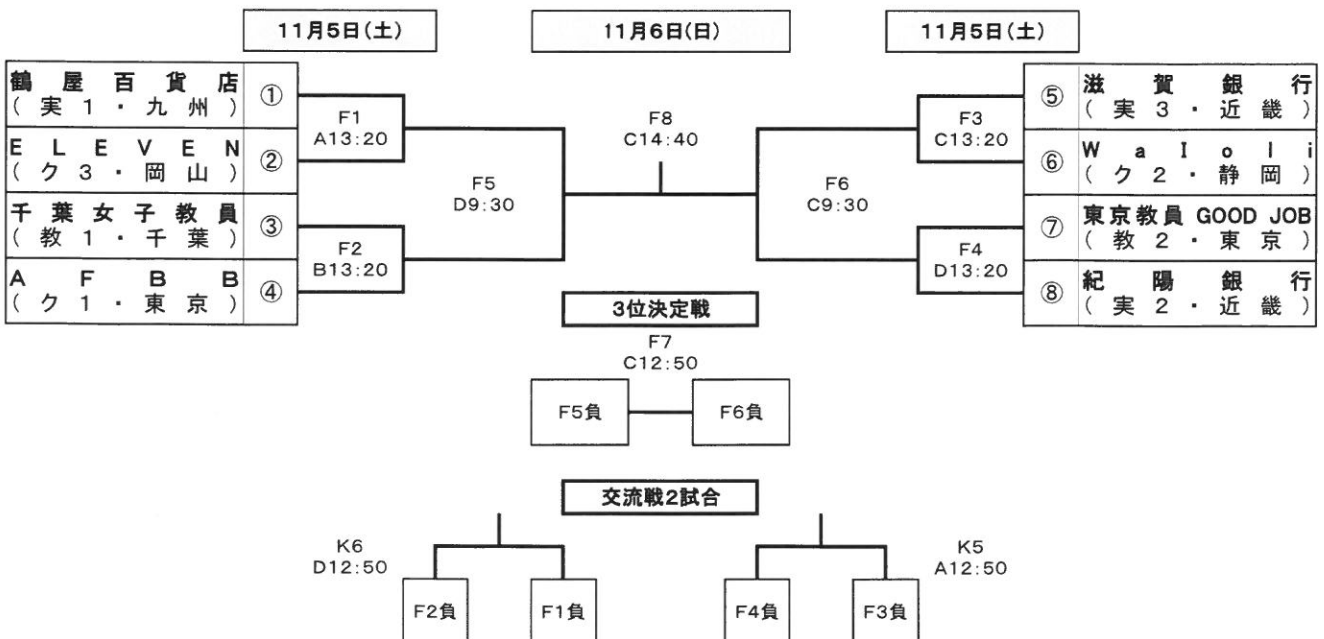

第12回全日本社会人バスケットボール選手権大会 組み合わせ表

期日:平成28年11月5日(土)~11月6日(日)

場所:岡山県総合グラウンド体育館(ジップアリーナ岡山)

男子

女子

第12回全日本社会人バスケットボール選手権大会 競技日程

期日:平成28年11月5日(土)~11月6日(日)

場所:岡山県総合グラウンド体育館(ジップアリーナ岡山)

1. 日別試合内容と試合数

開催日	男子		女子		総試合数
	試合内容	数	試合内容	数	
11月5日(土)	1回戦(8)、2回戦(4)	12	1回戦(4)	4	16
11月6日(日)	交流戦(4) 準決勝(2)、3位決定戦 決勝	8	交流戦(2) 準決勝(2)、3位決定戦 決勝	6	14
	20		10		30

2. 競技日程

開催日	開始時刻	岡山県総合グラウンド体育館 (ジップアリーナ岡山)			
		Aコート	Bコート	Cコート	Dコート
11月5日(土)	10:00	M 1 九州電力 vs A B F (実1・九州) (ク8・岡山)	M 2 ファイサズ岡山 vs 福島教員A (ク4・岡山) (教1・福島)	M 3 日立金属 vs YamagataKubera (実4・関東) (ク5・山形)	M 4 新生紙パルプ商事 vs RBC東京 (実6・関東) (ク1・東京)
	11:40	M 5 リントツ vs HAWKS (実3・東海) (ク6・福岡)	M 6 APEX vs O 5 5 (実5・東海) (ク2・三重)	M 7 SWOOPS vs 愛媛教員 (ク3・岐阜) (教2・愛媛)	M 8 千葉ジェッツネクスト vs 日本無線 (ク7・千葉) (実2・関東)
	13:20	F 1 鶴屋百貨店 vs ELEVEN (実1・九州) (ク3・岡山)	F 2 千葉女子教員 vs A F B B (教1・千葉) (ク1・東京)	F 3 滋賀銀行 vs Waioli (実3・近畿) (ク2・静岡)	F 4 東京教員 GOOD JOB vs 紀陽銀行 (教2・東京) (実2・近畿)
	15:30	M 9 M 7 勝 vs M 8 勝	M 10 M 5 勝 vs M 6 勝	M 11 M 3 勝 vs M 4 勝	M 12 M 1 勝 vs M 2 勝
11月6日(日)	9:30	M 13 男子準決勝 M12勝 vs M11勝	M 14 男子準決勝 M10勝 vs M9勝	F 6 女子準決勝 F4勝 vs F3勝	F 5 女子準決勝 F2勝 vs F1勝
	11:10	K 1 男子交流戦 M6負 vs M5負	K 2 男子交流戦 M2負 vs M1負	K 3 男子交流戦 M8負 vs M7負	K 4 男子交流戦 M4負 vs M3負
	12:50	K 5 女子交流戦 F4負 vs F3負	M 15 男子3位決定戦 M13負 vs M14負	F 7 女子3位決定戦 F5負 vs F6負	K 6 女子交流戦 F2負 vs F1負
	3位表彰式(男女)				
	14:40		M 16 男子決勝 M13勝 vs M14勝	F 8 女子決勝 F5勝 vs F6勝	
表彰式(男女)					