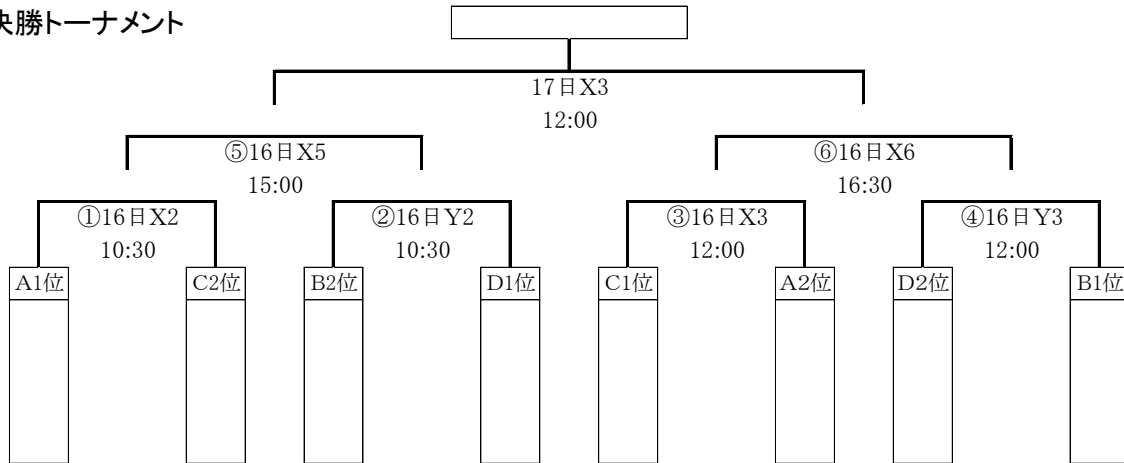

17 BW CUP 組み合わせ

Xコート:ステージ側

Yコート:入り口側

●予選リーグ

●決勝トーナメント

・3位決定戦

・5位決定戦

・7位決定戦

・9-12決定リーグ

17 BW CUP 組み合わせ

第1日:7月15日(土)

	時間	Xコート			Yコート				
		チーム名(淡色)	Vs	チーム名(濃色)	オフィシャル	チーム名(淡色)	Vs	チーム名(濃色)	オフィシャル
1	10:00	今治選抜	-	新田	愛媛選抜	松山工	-	如水館	愛媛選抜
2	11:30	愛媛選抜	-	山口	今治選抜	関西学院	-	松江東	松山工
3	13:00	新田	-	倉吉総合産業	山口	如水館	-	三田松聖	関西学院
4	14:30	山口	-	洛南	新田	松江東	-	大阪桐蔭	如水館
5	16:00	倉吉総合産業	-	今治選抜	大阪桐蔭	三田松聖	-	松山工	松江東
6	17:30	洛南	-	愛媛選抜	倉吉総合産業	大阪桐蔭	-	関西学院	三田松聖

第2日:7月16日(日)

	時間	Xコート			Yコート				
		チーム名(淡色)	Vs	チーム名(濃色)	オフィシャル	チーム名(淡色)	Vs	チーム名(濃色)	オフィシャル
1	9:00		-				-		
2	10:30		-				-		
3	12:00		-				-		
4	13:30		-				-		
5	15:00		-				-		
6	16:30		-				-		

第3日:7月17日(月)

	時間	Xコート			Yコート				
		チーム名(淡色)	Vs	チーム名(濃色)	オフィシャル	チーム名(淡色)	Vs	チーム名(濃色)	オフィシャル
1	9:00		-				-		
2	10:30		-				-		
3	12:00		-				-		

- 体育館は、15日は9時・16、17日は8時開館です。
- Xコートはステージ側とする。
- ユニホームは、組合せの左側のチームが淡色とし、ベンチはオフィシャル席に向かって右側とする。
- メンバー表は本紙により省略しますが、変更時のみ提出すること。
- 練習コートは準備しません。