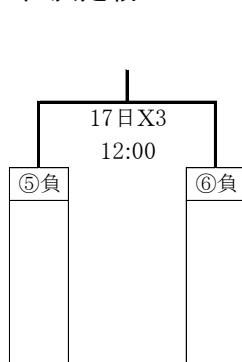

17 BW CUP 組み合わせ

Xコート:ステージ側

Yコート:入り口側

●予選リーグ

●決勝トーナメント

・3位決定戦

・5位決定戦

・7位決定戦

・9-12決定リーグ

17 BW CUP 組み合わせ

第1日:7月15日(土)

	時間	Xコート			Yコート				
		チーム名(淡色)	Vs	チーム名(濃色)	オフィシャル	チーム名(淡色)	Vs	チーム名(濃色)	オフィシャル
1	10:00	今治選抜	-	新田	愛媛選抜	松山工	-	如水館	愛媛選抜
2	11:30	愛媛選抜	-	山口	今治選抜	関西学院	-	松江東	松山工
3	13:00	新田	-	倉吉総合産業	山口	如水館	-	三田松聖	関西学院
4	14:30	山口	-	洛南	新田	松江東	-	大阪桐蔭	如水館
5	16:00	倉吉総合産業	-	今治選抜	大阪桐蔭	三田松聖	-	松山工	松江東
6	17:30	洛南	-	愛媛選抜	倉吉総合産業	大阪桐蔭	-	関西学院	三田松聖

	時間	Xコート			Yコート				
		チーム名(淡色)	Vs	チーム名(濃色)	オフィシャル	チーム名(淡色)	Vs	チーム名(濃色)	オフィシャル
1	9:00		-				-		
2	10:30		-				-		
3	12:00		-				-		

- 体育館は、15日は9時・16、17日は8時開館です。
- Xコートはステージ側とする。
- ユニホームは、組合せの左側のチームが淡色とし、ベンチはオフィシャル席に向かって右側とする。
- メンバー表は本紙により省略しますが、変更時のみ提出すること。
- 練習コートは準備しません。