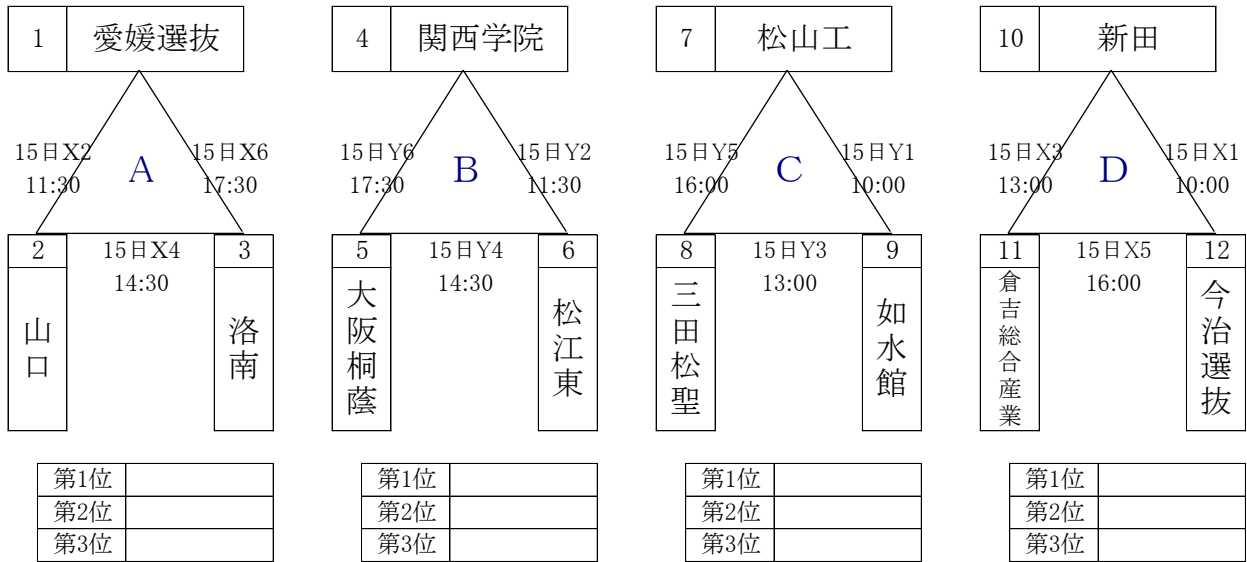

17 BW CUP 組み合わせ

Xコート:ステージ側

Yコート:入り口側

●予選リーグ

●決勝トーナメント

・3位決定戦

・5位決定戦

・7位決定戦

・9-12決定リーグ

17 BW CUP 組み合わせ

第1日:7月15日(土)

	時間	Xコート			Yコート				
		チーム名(淡色)	Vs	チーム名(濃色)	オフィシャル	チーム名(淡色)	Vs	チーム名(濃色)	オフィシャル
1	10:00	今治選抜	-	新田	愛媛選抜	松山工	-	如水館	愛媛選抜
2	11:30	愛媛選抜	-	山口	今治選抜	関西学院	-	松江東	松山工
3	13:00	新田	-	倉吉総合産業	山口	如水館	-	三田松聖	関西学院
4	14:30	山口	-	洛南	新田	松江東	-	大阪桐蔭	如水館
5	16:00	倉吉総合産業	-	今治選抜	大阪桐蔭	三田松聖	-	松山工	松江東
6	17:30	洛南	-	愛媛選抜	倉吉総合産業	大阪桐蔭	-	関西学院	三田松聖

	時間	Xコート			Yコート				
		チーム名(淡色)	Vs	チーム名(濃色)	オフィシャル	チーム名(淡色)	Vs	チーム名(濃色)	オフィシャル
1	9:00		-				-		
2	10:30		-				-		
3	12:00		-				-		

- 体育館は、15日は9時・16、17日は8時開館です。
- Xコートはステージ側とする。
- ユニホームは、組合せの左側のチームが淡色とし、ベンチはオフィシャル席に向かって右側とする。
- メンバー表は本紙により省略しますが、変更時のみ提出すること。
- 練習コートは準備しません。