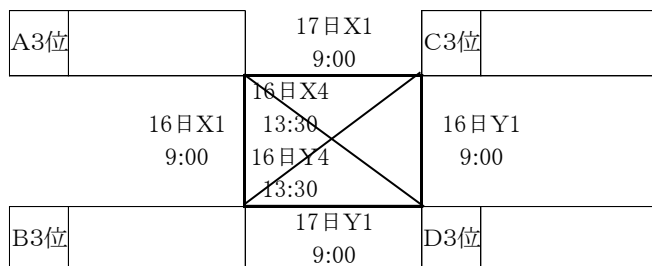

17 BW CUP 組み合わせ

Xコート:ステージ側

Yコート:入り口側

●予選リーグ

●決勝トーナメント

・3位決定戦

・5位決定戦

・7位決定戦

・9-12決定リーグ

17 BW CUP 組み合わせ

第1日:7月15日(土)

	時間	Xコート			Yコート				
		チーム名(淡色)	Vs	チーム名(濃色)	オフィシャル	チーム名(淡色)	Vs	チーム名(濃色)	オフィシャル
1	10:00	今治選抜	-	新田	愛媛選抜	松山工	-	如水館	愛媛選抜
2	11:30	愛媛選抜	-	山口	今治選抜	関西学院	-	松江東	松山工
3	13:00	新田	-	倉吉総合産業	山口	如水館	-	三田松聖	関西学院
4	14:30	山口	-	洛南	新田	松江東	-	大阪桐蔭	如水館
5	16:00	倉吉総合産業	-	今治選抜	大阪桐蔭	三田松聖	-	松山工	松江東
6	17:30	洛南	-	愛媛選抜	倉吉総合産業	大阪桐蔭	-	関西学院	三田松聖

	時間	Xコート			Yコート				
		チーム名(淡色)	Vs	チーム名(濃色)	オフィシャル	チーム名(淡色)	Vs	チーム名(濃色)	オフィシャル
1	9:00		-				-		
2	10:30		-				-		
3	12:00		-				-		

- 体育館は、15日は9時・16、17日は8時開館です。
- Xコートはステージ側とする。
- ユニホームは、組合せの左側のチームが淡色とし、ベンチはオフィシャル席に向かって右側とする。
- メンバー表は本紙により省略しますが、変更時のみ提出すること。
- 練習コートは準備しません。