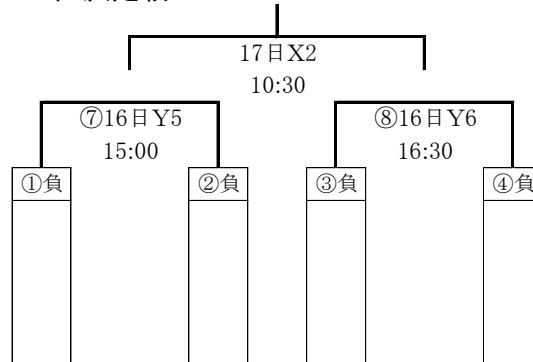

17 BW CUP 組み合わせ

Xコート:ステージ側

Yコート:入り口側

●予選リーグ

●決勝トーナメント

・3位決定戦

・5位決定戦

・7位決定戦

・9-12決定リーグ

17 BW CUP 組み合わせ

第1日:7月15日(土)

	時間	Xコート			Yコート				
		チーム名(淡色)	Vs	チーム名(濃色)	オフィシャル	チーム名(淡色)	Vs	チーム名(濃色)	オフィシャル
1	10:00	今治選抜	-	新田	愛媛選抜	松山工	-	如水館	愛媛選抜
2	11:30	愛媛選抜	-	山口	今治選抜	関西学院	-	松江東	松山工
3	13:00	新田	-	倉吉総合産業	山口	如水館	-	三田松聖	関西学院
4	14:30	山口	-	洛南	新田	松江東	-	大阪桐蔭	如水館
5	16:00	倉吉総合産業	-	今治選抜	大阪桐蔭	三田松聖	-	松山工	松江東
6	17:30	洛南	-	愛媛選抜	倉吉総合産業	大阪桐蔭	-	関西学院	三田松聖

	時間	Xコート			Yコート				
		チーム名(淡色)	Vs	チーム名(濃色)	オフィシャル	チーム名(淡色)	Vs	チーム名(濃色)	オフィシャル
1	9:00		-				-		
2	10:30		-				-		
3	12:00		-				-		

- 体育館は、15日は9時・16、17日は8時開館です。
- Xコートはステージ側とする。
- ユニホームは、組合せの左側のチームが淡色とし、ベンチはオフィシャル席に向かって右側とする。
- メンバー表は本紙により省略しますが、変更時のみ提出すること。
- 練習コートは準備しません。