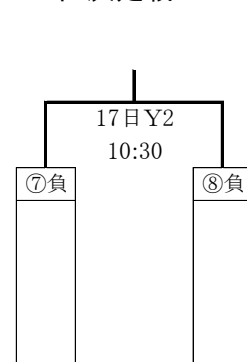

17 BW CUP 組み合わせ

Xコート:ステージ側

Yコート:入り口側

●予選リーグ

●決勝トーナメント

・3位決定戦

・5位決定戦

・7位決定戦

・9-12決定リーグ

17 BW CUP 組み合わせ

第1日:7月15日(土)

	時間	Xコート			Yコート				
		チーム名(淡色)	Vs	チーム名(濃色)	オフィシャル	チーム名(淡色)	Vs	チーム名(濃色)	オフィシャル
1	10:00	今治選抜	-	新田	愛媛選抜	松山工	-	如水館	愛媛選抜
2	11:30	愛媛選抜	-	山口	今治選抜	関西学院	-	松江東	松山工
3	13:00	新田	-	倉吉総合産業	山口	如水館	-	三田松聖	関西学院
4	14:30	山口	-	洛南	新田	松江東	-	大阪桐蔭	如水館
5	16:00	倉吉総合産業	-	今治選抜	大阪桐蔭	三田松聖	-	松山工	松江東
6	17:30	洛南	-	愛媛選抜	倉吉総合産業	大阪桐蔭	-	関西学院	三田松聖

	時間	Xコート			Yコート				
		チーム名(淡色)	Vs	チーム名(濃色)	オフィシャル	チーム名(淡色)	Vs	チーム名(濃色)	オフィシャル
1	9:00		-				-		
2	10:30		-				-		
3	12:00		-				-		

- 体育館は、15日は9時・16、17日は8時開館です。
- Xコートはステージ側とする。
- ユニホームは、組合せの左側のチームが淡色とし、ベンチはオフィシャル席に向かって右側とする。
- メンバー表は本紙により省略しますが、変更時のみ提出すること。
- 練習コートは準備しません。