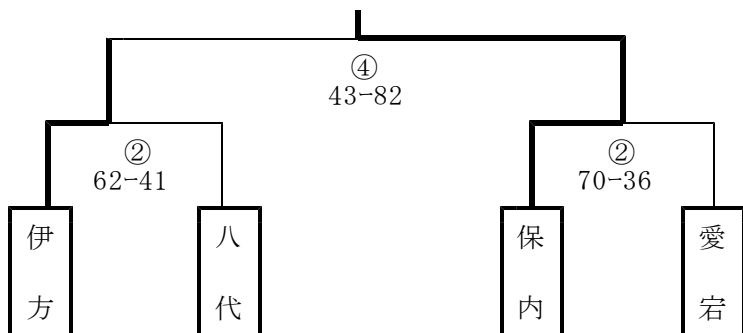

第1試合

伊 方	$\begin{pmatrix} 8 : 24 \\ 4 : 19 \\ 4 : 14 \\ 20 : 11 \end{pmatrix}$	愛 宕
36		68

11 : 4 0 ~

第3試合

八 代	$\begin{pmatrix} 8 : 8 \\ 13 : 7 \\ 15 : 8 \\ 5 : 16 \end{pmatrix}$	伊 方
41		39

14 : 2 0 ~

第5試合

愛 宕	$\begin{pmatrix} 25 : 8 \\ 15 : 8 \\ 21 : 9 \\ 19 : 15 \end{pmatrix}$	八 代
80		40

※ バスケットボール (女子)

保内中

優 勝	保 内 中
準優勝	伊 方 中

保内中学校が県総体出場

10 : 2 0 ~

第2試合 (準決勝)

伊 方	$\begin{pmatrix} 14 : 16 \\ 16 : 9 \\ 11 : 8 \\ 21 : 8 \end{pmatrix}$	八 代
62		41

10 : 2 0 ~