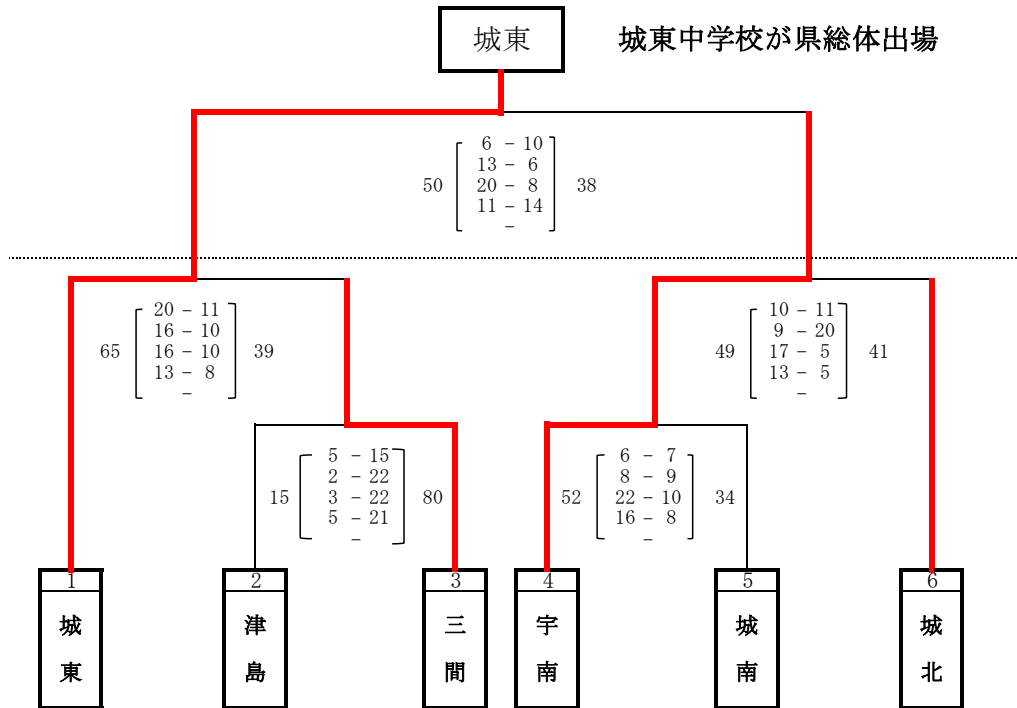

宇和島市・北宇和郡総体結果

【 男子 】