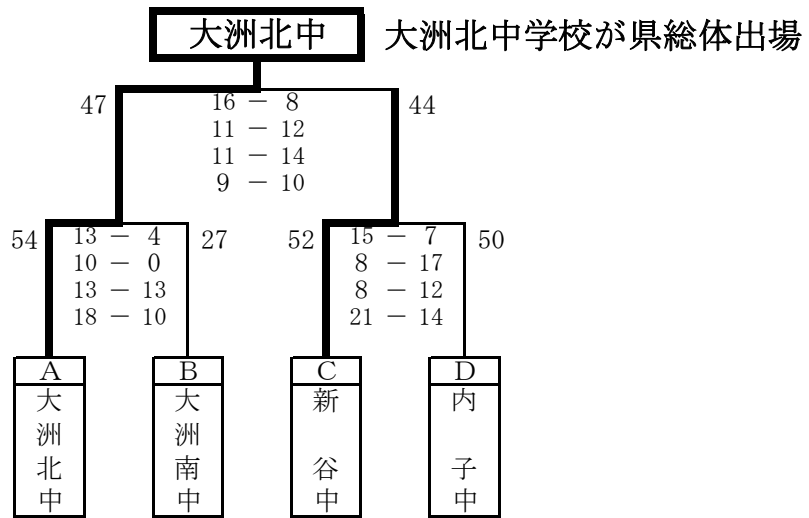

大洲市・喜多郡総体結果

【バスケットボール男子】

		大洲北 中	大洲南 中	内 子 中	勝	負	順位
A	大洲北 中		52 $\left[\begin{array}{l} 13 - 17 \\ 2 - 17 \\ 16 - 14 \\ 21 - 9 \end{array} \right]$ 57	26 $\left[\begin{array}{l} 9 - 17 \\ 4 - 9 \\ 8 - 11 \\ 5 - 13 \end{array} \right]$ 50	0	2	3
B	大洲南 中	57 $\left[\begin{array}{l} 17 - 13 \\ 17 - 2 \\ 14 - 16 \\ 9 - 21 \end{array} \right]$ 52		29 $\left[\begin{array}{l} 7 - 12 \\ 8 - 16 \\ 11 - 5 \\ 3 - 19 \end{array} \right]$ 52	1	1	2
C	内 子 中	50 $\left[\begin{array}{l} 17 - 9 \\ 9 - 4 \\ 11 - 8 \\ 13 - 5 \end{array} \right]$ 26	52 $\left[\begin{array}{l} 12 - 7 \\ 16 - 8 \\ 5 - 11 \\ 19 - 3 \end{array} \right]$ 29		2	0	1

内子中学校が県総体出場

【バスケットボール女子】