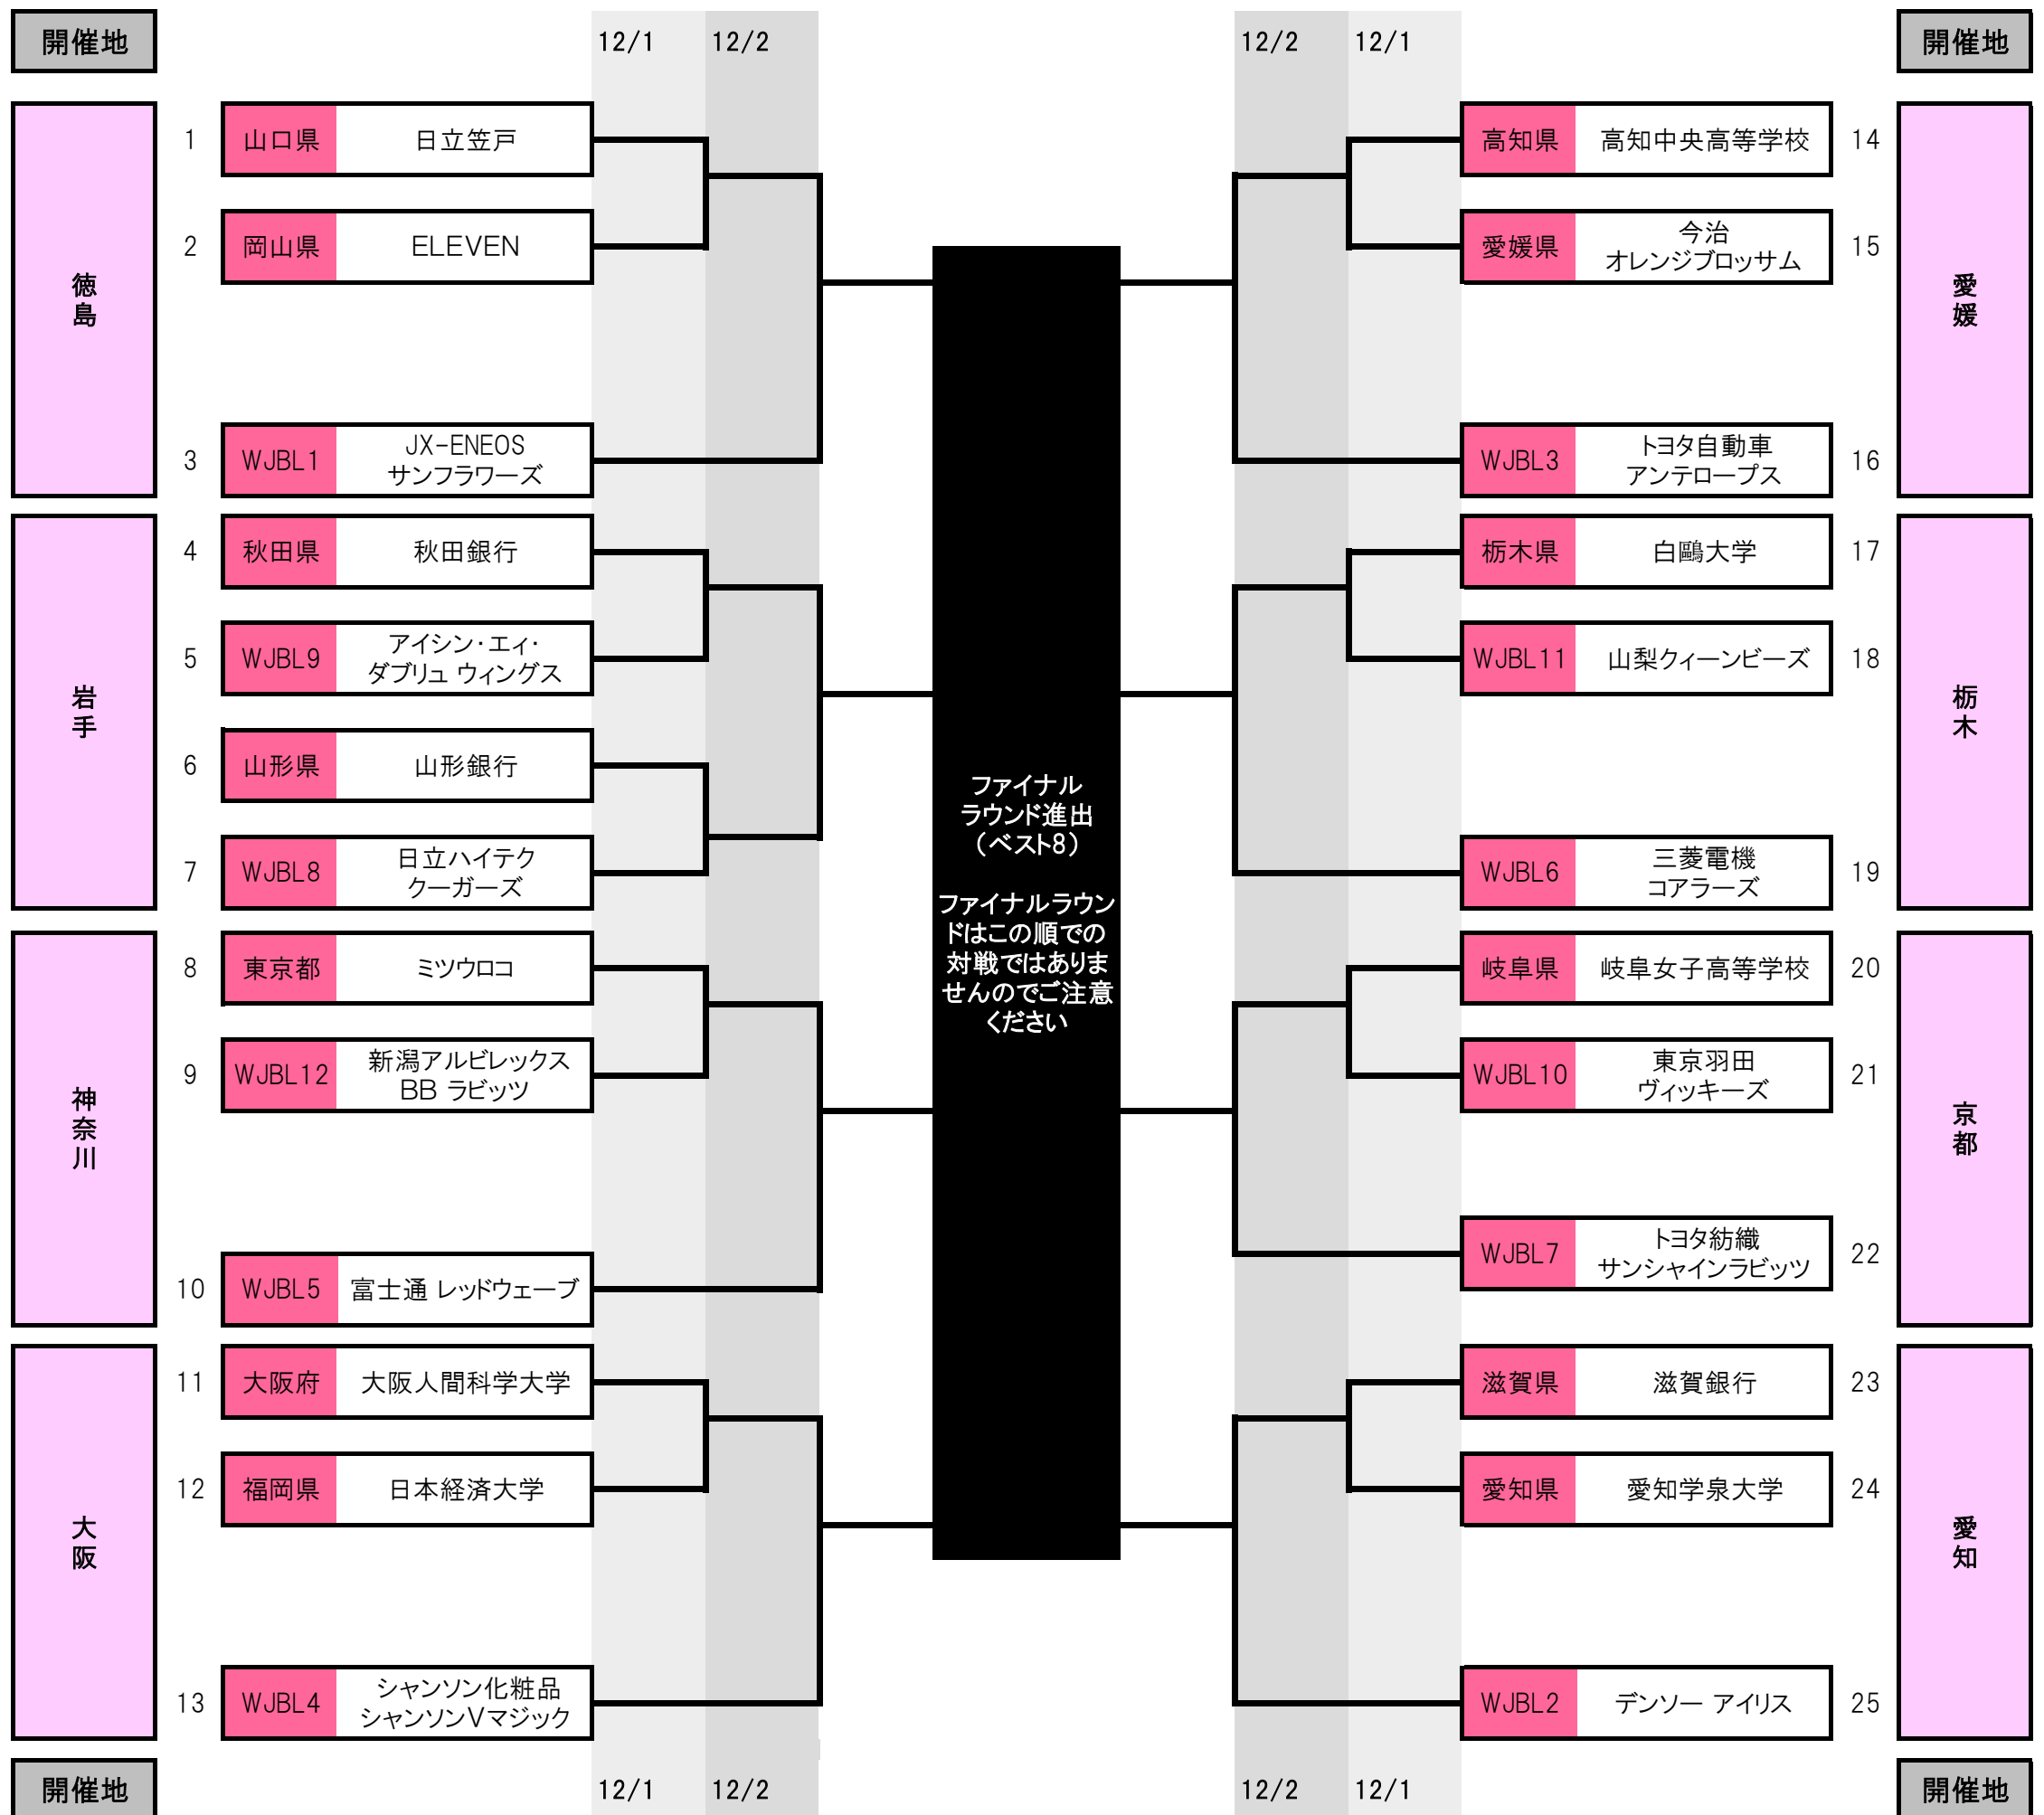

■天皇杯(男子) 2次ラウンドトーナメント表

■2次ラウンド開催会場一覧

岩手	奥州市総合体育館 Zアリーナ	岩手県奥州市
栃木	ブレックスアリーナ宇都宮	栃木県宇都宮市
神奈川	トッケイセキュリティ平塚総合体育館	神奈川県平塚市
愛知	ウイングアリーナ刈谷	愛知県刈谷市
京都	島津アリーナ京都	京都府京都市
大阪	おおきにアリーナ舞洲	大阪府大阪市
徳島	鳴門県民体育館 アミノバリューホール	徳島県鳴門市
愛媛	愛媛県総合運動公園体育館	愛媛県松山市

■皇后杯(女子) 2次ラウンドトーナメント表

■2次ラウンド開催会場一覧

岩手	奥州市総合体育館 Zアリーナ	岩手県奥州市
栃木	ブレックスアリーナ宇都宮	栃木県宇都宮市
神奈川	トッケイセキュリティ平塚総合体育館	神奈川県平塚市
愛知	ウイングアリーナ刈谷	愛知県刈谷市
京都	島津アリーナ京都	京都府京都市
大阪	おおきにアリーナ舞洲	大阪府大阪市
徳島	鳴門県民体育館 アミノバリューホール	徳島県鳴門市
愛媛	愛媛県総合運動公園体育館	愛媛県松山市