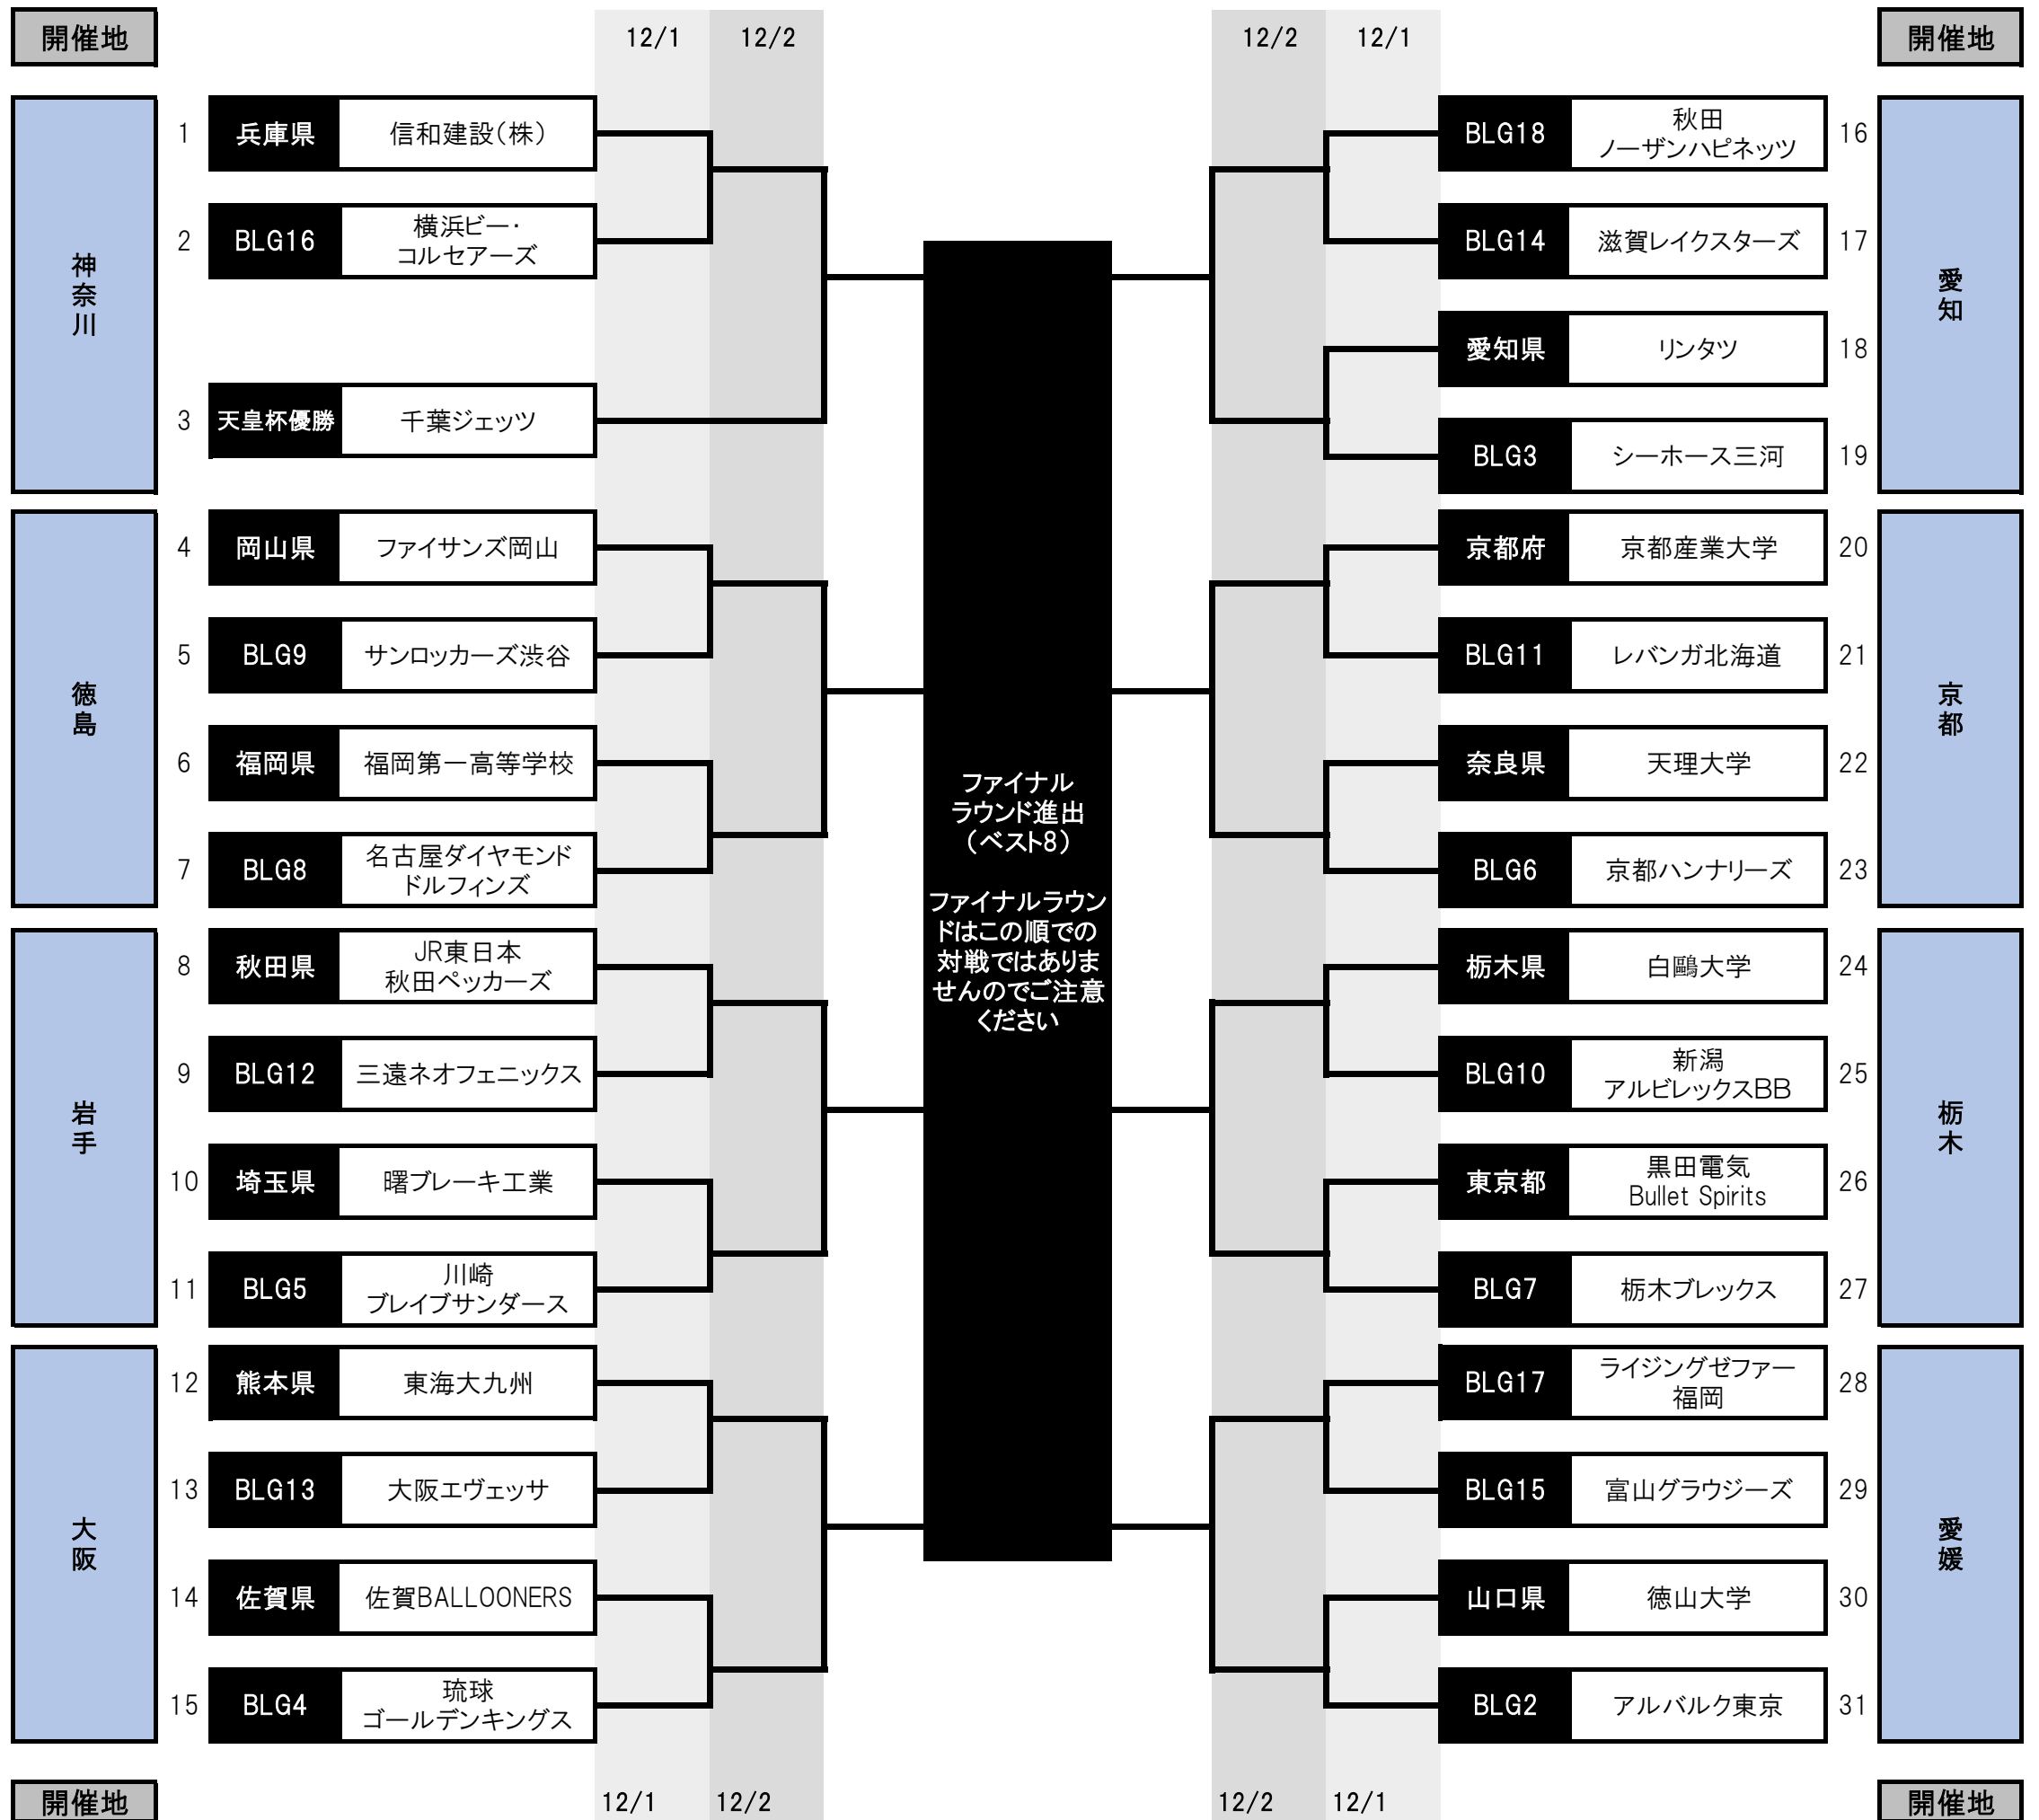

■天皇杯(男子) 2次ラウンドトーナメント表

■2次ラウンド開催会場一覧

岩手	奥州市総合体育館 Zアリーナ	岩手県奥州市
栃木	ブレックスアリーナ宇都宮	栃木県宇都宮市
神奈川	トッケイセキュリティ平塚総合体育館	神奈川県平塚市
愛知	ウイングアリーナ刈谷	愛知県刈谷市
京都	島津アリーナ京都	京都府京都市
大阪	おおきにアリーナ舞洲	大阪府大阪市
徳島	鳴門県民体育館 アミノバリューホール	徳島県鳴門市
愛媛	愛媛県総合運動公園体育館	愛媛県松山市

■皇后杯(女子) 2次ラウンドトーナメント表

■2次ラウンド開催会場一覧

岩手	奥州市総合体育館 Zアリーナ	岩手県奥州市
栃木	ブレックスアリーナ宇都宮	栃木県宇都宮市
神奈川	トッケイセキュリティ平塚総合体育館	神奈川県平塚市
愛知	ウイングアリーナ刈谷	愛知県刈谷市
京都	島津アリーナ京都	京都府京都市
大阪	おおきにアリーナ舞洲	大阪府大阪市
徳島	鳴門県民体育館 アミノバリューホール	徳島県鳴門市
愛媛	愛媛県総合運動公園体育館	愛媛県松山市