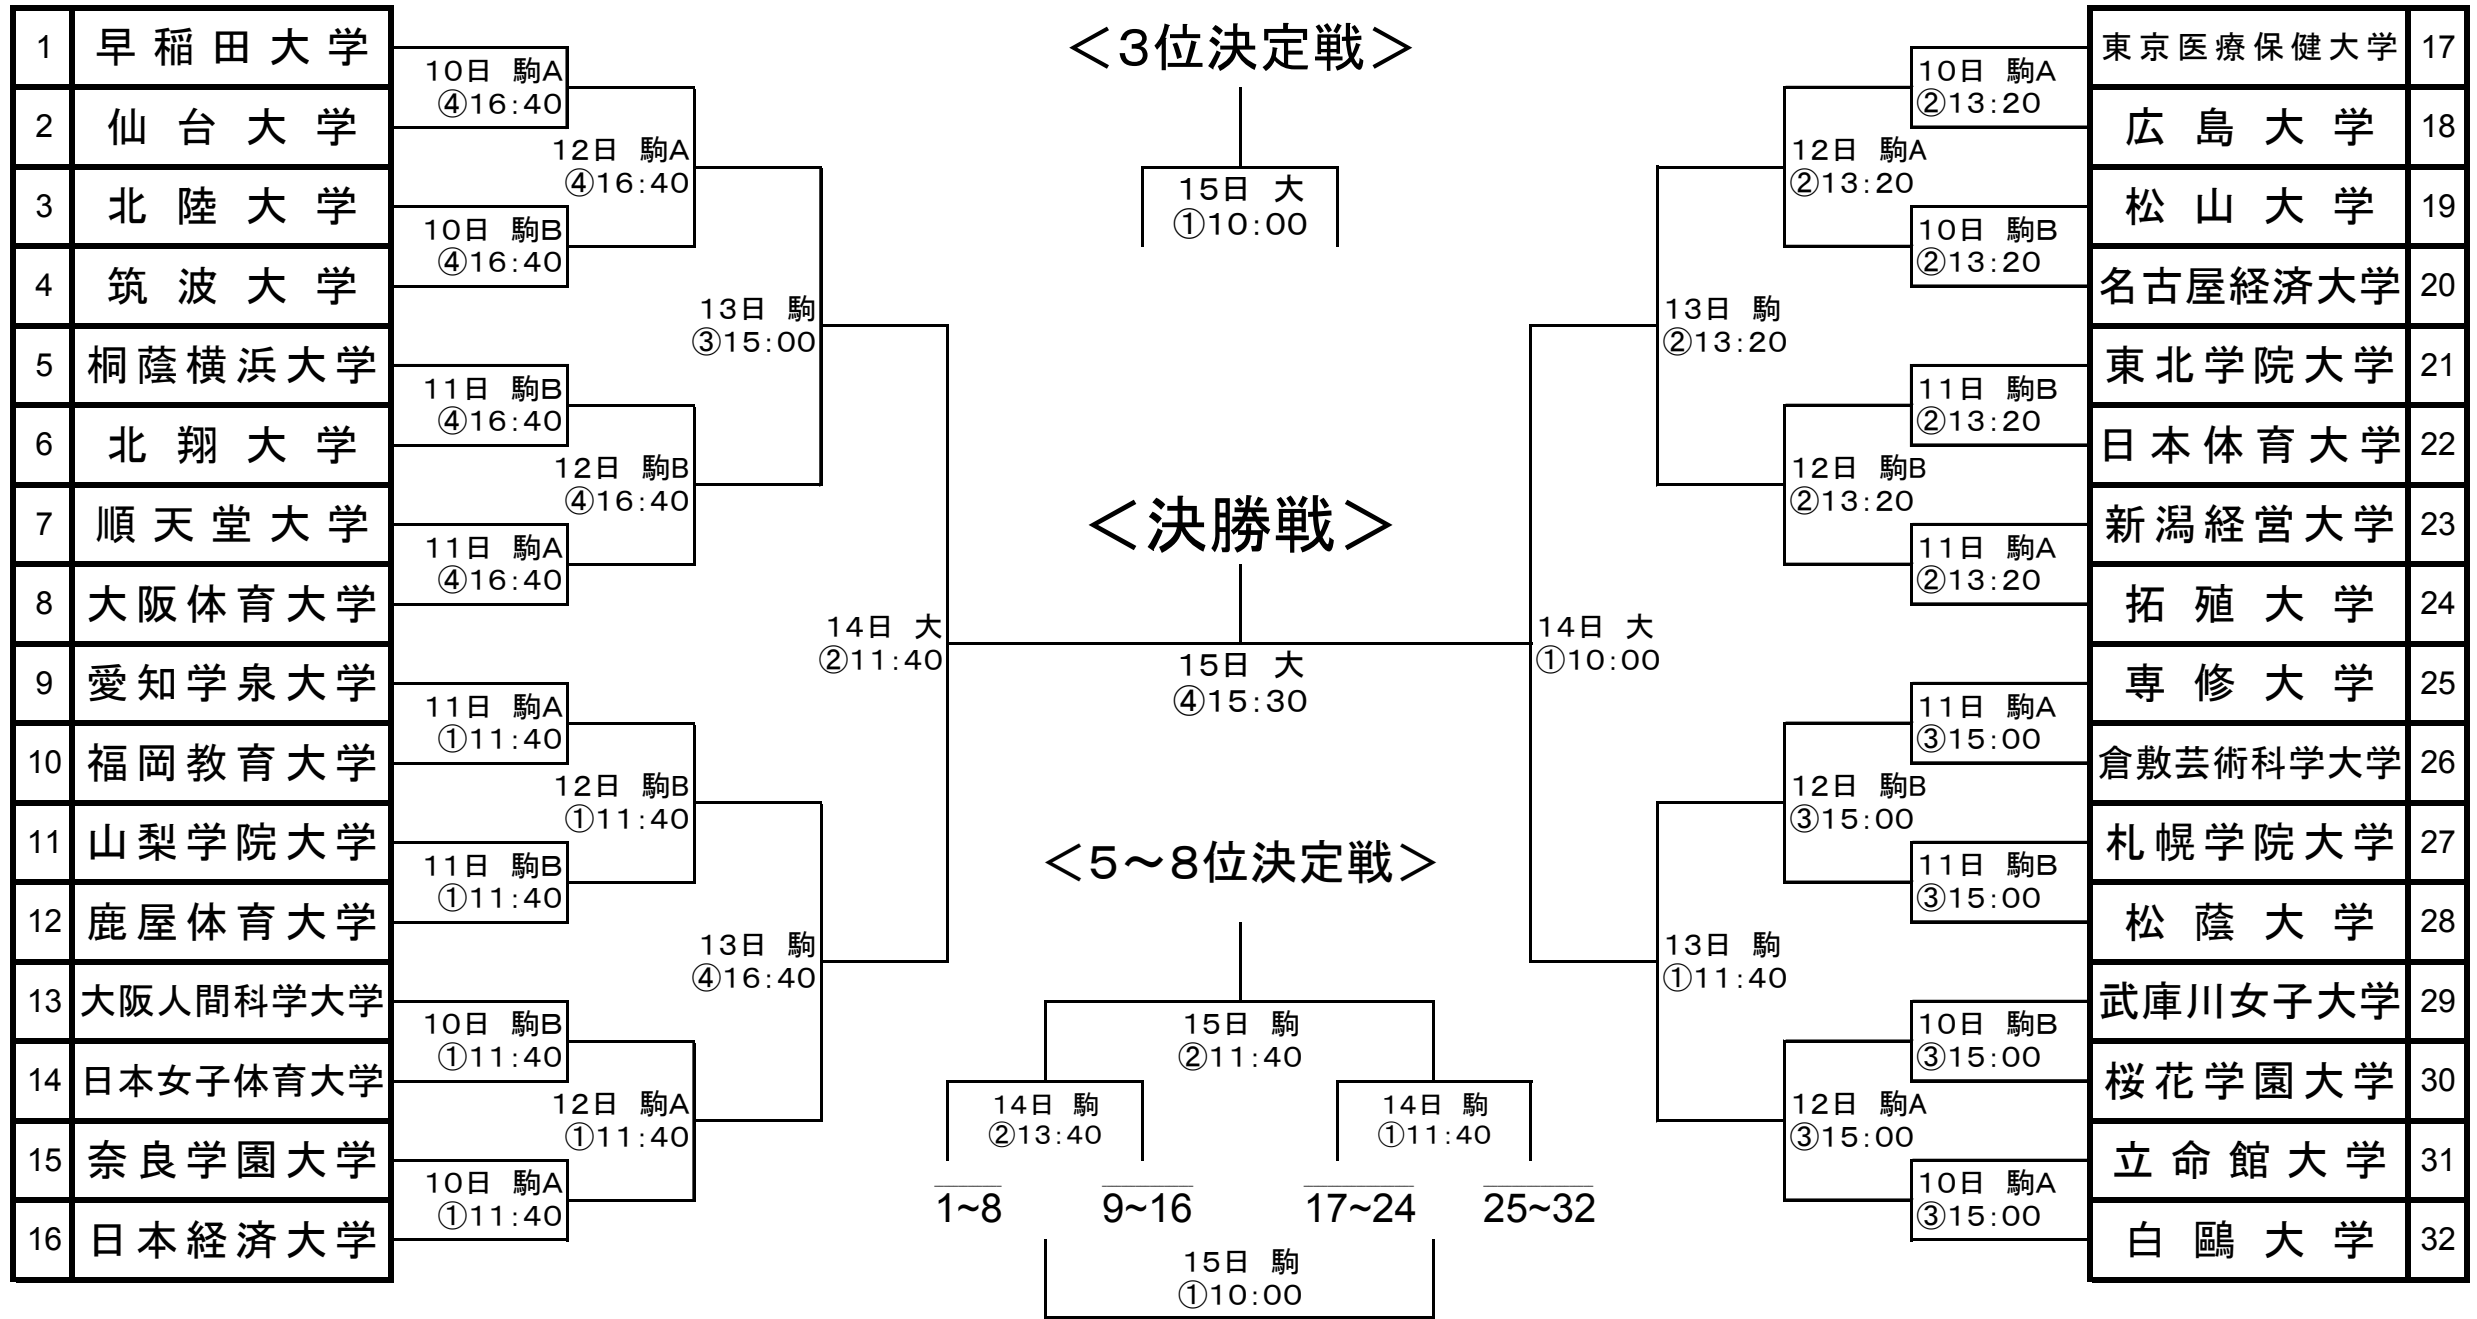

第70回全日本大学バスケットボール選手権記念大会 女子組み合わせ表

WOMEN

大・・・大田区総合体育館
駒・・・駒沢オリンピック公園総合運動場 屋内球技場

ALL JAPAN INTERCOLLEGIATE
BASKETBALL CHAMPIONSHIP 2018