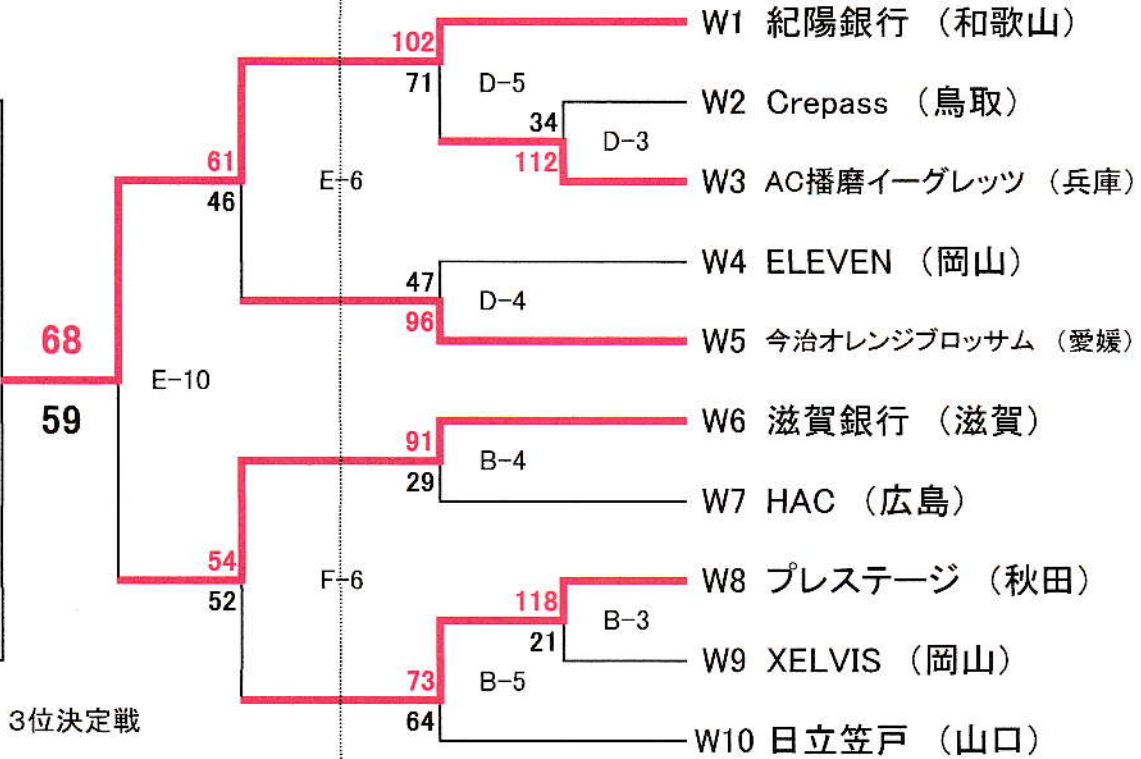

女子 5月26日(日)

5月25日(土)

優勝

紀陽銀行  
(和歌山)

61 vs 56 (E-9) W5 今治オレンジブロッサム (愛媛) E-6の敗者

W8 プレステージ (秋田) F-6の敗者

女子交流戦 5月26日(日)

5月25日(土)