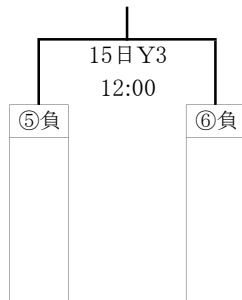

19 BW CUP 組み合わせ

Xコート:ステージ側
Yコート:入り口側

●予選リーグ

●決勝トーナメント

・3位決定戦

・5位決定戦

・7位決定戦

・9-12決定リーグ

19 BW CUP 組み合わせ

第1日:7月13日(土)

	時間	Xコート			Yコート				
		チーム名(淡色)	Vs	チーム名(濃色)	オフィシャル	チーム名(淡色)	Vs	チーム名(濃色)	オフィシャル
1	10:00	新田	-	岡山理大付	松山工	松山北	-	今治選抜	愛媛選抜
2	11:30	松山工	-	徳島市立	新田	愛媛選抜	-	如水館	松山北
3	13:00	三田松聖	-	新田	徳島市立	今治選抜	-	山口	如水館
4	14:30	関西学院	-	松山工	三田松聖	如水館	-	松江東	今治選抜
5	16:00	岡山理大付	-	三田松聖	関西学院	山口	-	松山北	松江東
6	17:30	徳島市立	-	関西学院	岡山理大付	松江東	-	愛媛選抜	山口

	時間	Xコート			Yコート				
		チーム名(淡色)	Vs	チーム名(濃色)	オフィシャル	チーム名(淡色)	Vs	チーム名(濃色)	オフィシャル
1	9:00		-				-		
2	10:30		-				-		
3	12:00		-				-		

- 体育館は、13日は9時・14、15日は8時開館です。
- Xコートはステージ側とする。
- ユニホームは、組合せの左側のチームが淡色とし、ベンチはオフィシャル席に向かって右側とする。
- メンバー表は本紙により省略しますが、変更時のみ提出すること。
- 練習コートは準備しません。