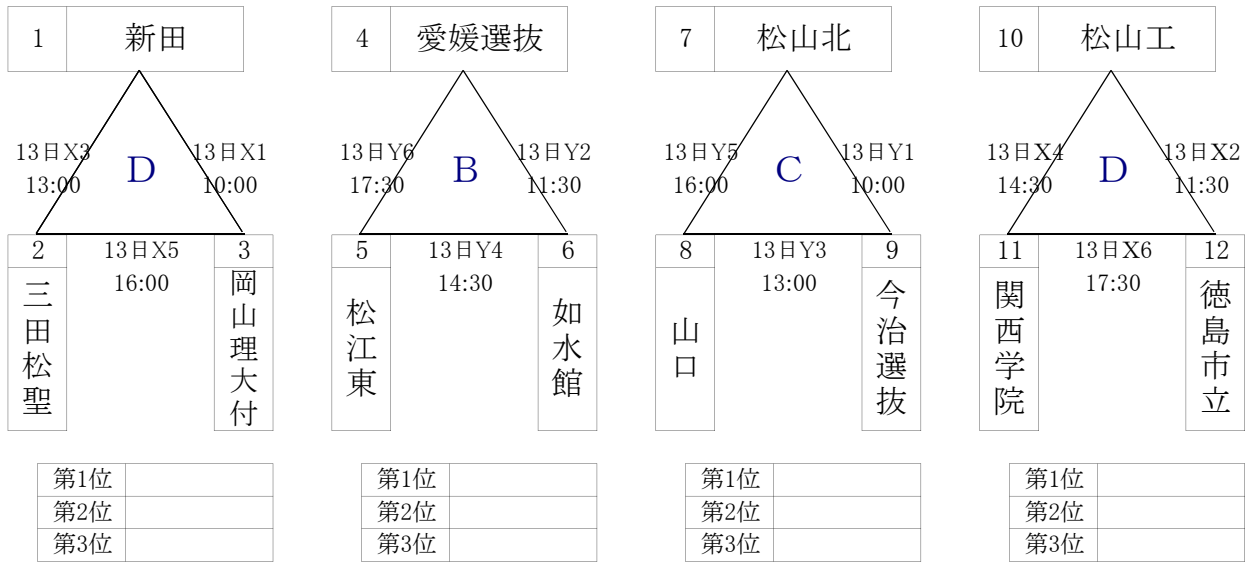

19 BW CUP 組み合わせ

Xコート:ステージ側
Yコート:入り口側

●予選リーグ

●決勝トーナメント

・3位決定戦

・5位決定戦

・7位決定戦

・9-12決定リーグ

19 BW CUP 組み合わせ

第1日:7月13日(土)

	時間	Xコート			Yコート				
		チーム名(淡色)	Vs	チーム名(濃色)	オフィシャル	チーム名(淡色)	Vs	チーム名(濃色)	オフィシャル
1	10:00	新田	-	岡山理大付	松山工	松山北	-	今治選抜	愛媛選抜
2	11:30	松山工	-	徳島市立	新田	愛媛選抜	-	如水館	松山北
3	13:00	三田松聖	-	新田	徳島市立	今治選抜	-	山口	如水館
4	14:30	関西学院	-	松山工	三田松聖	如水館	-	松江東	今治選抜
5	16:00	岡山理大付	-	三田松聖	関西学院	山口	-	松山北	松江東
6	17:30	徳島市立	-	関西学院	岡山理大付	松江東	-	愛媛選抜	山口

	時間	Xコート			Yコート				
		チーム名(淡色)	Vs	チーム名(濃色)	オフィシャル	チーム名(淡色)	Vs	チーム名(濃色)	オフィシャル
1	9:00		-				-		
2	10:30		-				-		
3	12:00		-				-		

- 体育館は、13日は9時・14、15日は8時開館です。
- Xコートはステージ側とする。
- ユニホームは、組合せの左側のチームが淡色とし、ベンチはオフィシャル席に向かって右側とする。
- メンバー表は本紙により省略しますが、変更時のみ提出すること。
- 練習コートは準備しません。