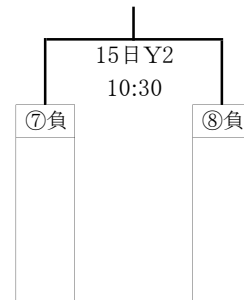

19 BW CUP 組み合わせ

Xコート:ステージ側
Yコート:入り口側

●予選リーグ

●決勝トーナメント

・3位決定戦

・5位決定戦

・7位決定戦

・9-12決定リーグ

19 BW CUP 組み合わせ

第1日:7月13日(土)

	時間	Xコート			Yコート				
		チーム名(淡色)	Vs	チーム名(濃色)	オフィシャル	チーム名(淡色)	Vs	チーム名(濃色)	オフィシャル
1	10:00	新田	-	岡山理大付	松山工	松山北	-	今治選抜	愛媛選抜
2	11:30	松山工	-	徳島市立	新田	愛媛選抜	-	如水館	松山北
3	13:00	三田松聖	-	新田	徳島市立	今治選抜	-	山口	如水館
4	14:30	関西学院	-	松山工	三田松聖	如水館	-	松江東	今治選抜
5	16:00	岡山理大付	-	三田松聖	関西学院	山口	-	松山北	松江東
6	17:30	徳島市立	-	関西学院	岡山理大付	松江東	-	愛媛選抜	山口

	時間	Xコート			Yコート				
		チーム名(淡色)	Vs	チーム名(濃色)	オフィシャル	チーム名(淡色)	Vs	チーム名(濃色)	オフィシャル
1	9:00		-				-		
2	10:30		-				-		
3	12:00		-				-		

- 体育館は、13日は9時・14、15日は8時開館です。
- Xコートはステージ側とする。
- ユニホームは、組合せの左側のチームが淡色とし、ベンチはオフィシャル席に向かって右側とする。
- メンバー表は本紙により省略しますが、変更時のみ提出すること。
- 練習コートは準備しません。