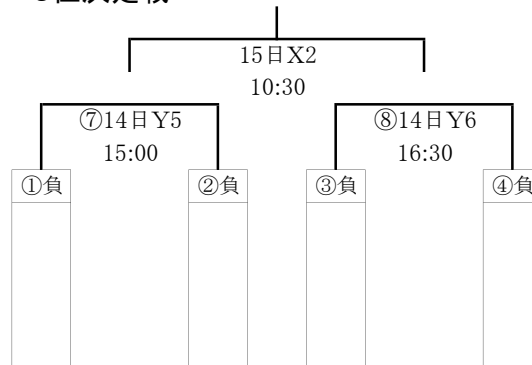

19 BW CUP 組み合わせ

Xコート:ステージ側
Yコート:入り口側

●予選リーグ

●決勝トーナメント

・3位決定戦

・5位決定戦

・7位決定戦

・9-12決定リーグ

19 BW CUP 組み合わせ

第1日:7月13日(土)

	時間	Xコート			Yコート				
		チーム名(淡色)	Vs	チーム名(濃色)	オフィシャル	チーム名(淡色)	Vs	チーム名(濃色)	オフィシャル
1	10:00	新田	-	岡山理大付	松山工	松山北	-	今治選抜	愛媛選抜
2	11:30	松山工	-	徳島市立	新田	愛媛選抜	-	如水館	松山北
3	13:00	三田松聖	-	新田	徳島市立	今治選抜	-	山口	如水館
4	14:30	関西学院	-	松山工	三田松聖	如水館	-	松江東	今治選抜
5	16:00	岡山理大付	-	三田松聖	関西学院	山口	-	松山北	松江東
6	17:30	徳島市立	-	関西学院	岡山理大付	松江東	-	愛媛選抜	山口

	時間	Xコート			Yコート				
		チーム名(淡色)	Vs	チーム名(濃色)	オフィシャル	チーム名(淡色)	Vs	チーム名(濃色)	オフィシャル
1	9:00		-				-		
2	10:30		-				-		
3	12:00		-				-		

- 体育館は、13日は9時・14、15日は8時開館です。
- Xコートはステージ側とする。
- ユニホームは、組合せの左側のチームが淡色とし、ベンチはオフィシャル席に向かって右側とする。
- メンバー表は本紙により省略しますが、変更時のみ提出すること。
- 練習コートは準備しません。