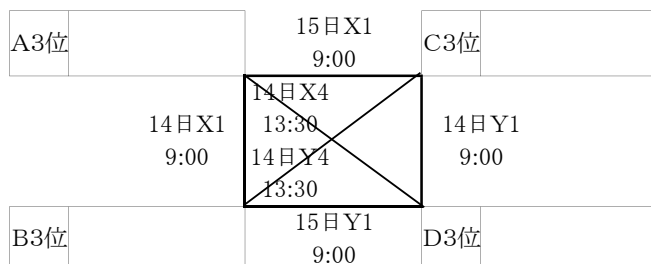

19 BW CUP 組み合わせ

Xコート:ステージ側
Yコート:入り口側

●予選リーグ

●決勝トーナメント

・3位決定戦

・5位決定戦

・7位決定戦

・9-12決定リーグ

19 BW CUP 組み合わせ

第1日:7月13日(土)

	時間	Xコート			Yコート				
		チーム名(淡色)	Vs	チーム名(濃色)	オフィシャル	チーム名(淡色)	Vs	チーム名(濃色)	オフィシャル
1	10:00	新田	-	岡山理大付	松山工	松山北	-	今治選抜	愛媛選抜
2	11:30	松山工	-	徳島市立	新田	愛媛選抜	-	如水館	松山北
3	13:00	三田松聖	-	新田	徳島市立	今治選抜	-	山口	如水館
4	14:30	関西学院	-	松山工	三田松聖	如水館	-	松江東	今治選抜
5	16:00	岡山理大付	-	三田松聖	関西学院	山口	-	松山北	松江東
6	17:30	徳島市立	-	関西学院	岡山理大付	松江東	-	愛媛選抜	山口

	時間	Xコート			Yコート				
		チーム名(淡色)	Vs	チーム名(濃色)	オフィシャル	チーム名(淡色)	Vs	チーム名(濃色)	オフィシャル
1	9:00		-				-		
2	10:30		-				-		
3	12:00		-				-		

- 体育館は、13日は9時・14、15日は8時開館です。
- Xコートはステージ側とする。
- ユニホームは、組合せの左側のチームが淡色とし、ベンチはオフィシャル席に向かって右側とする。
- メンバー表は本紙により省略しますが、変更時のみ提出すること。
- 練習コートは準備しません。