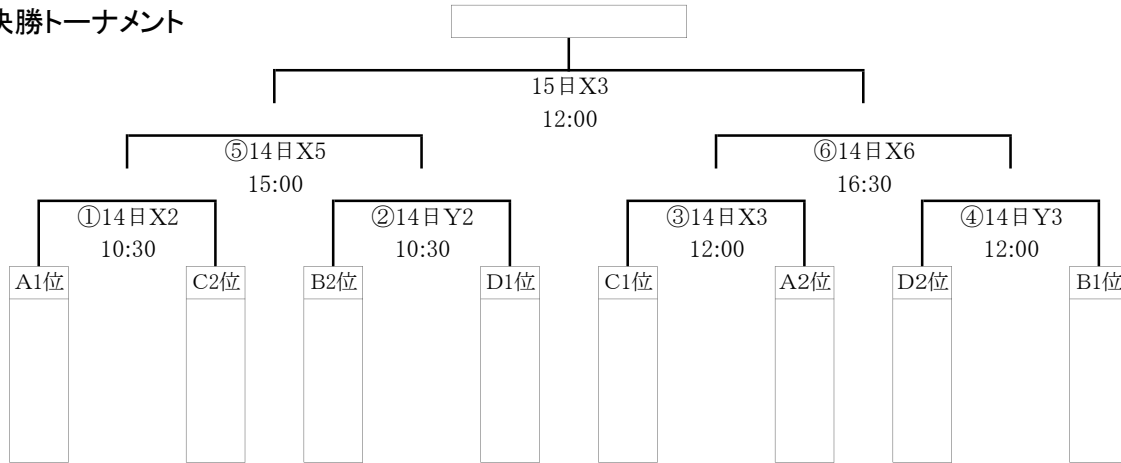

19 BW CUP 組み合わせ

Xコート:ステージ側
Yコート:入り口側

●予選リーグ

●決勝トーナメント

・3位決定戦

・5位決定戦

・7位決定戦

・9-12決定リーグ

19 BW CUP 組み合わせ

第1日:7月13日(土)

	時間	Xコート			Yコート				
		チーム名(淡色)	Vs	チーム名(濃色)	オフィシャル	チーム名(淡色)	Vs	チーム名(濃色)	オフィシャル
1	10:00	新田	-	岡山理大付	松山工	松山北	-	今治選抜	愛媛選抜
2	11:30	松山工	-	徳島市立	新田	愛媛選抜	-	如水館	松山北
3	13:00	三田松聖	-	新田	徳島市立	今治選抜	-	山口	如水館
4	14:30	関西学院	-	松山工	三田松聖	如水館	-	松江東	今治選抜
5	16:00	岡山理大付	-	三田松聖	関西学院	山口	-	松山北	松江東
6	17:30	徳島市立	-	関西学院	岡山理大付	松江東	-	愛媛選抜	山口

第2日:7月14日(日)

	時間	Xコート			Yコート				
		チーム名(淡色)	Vs	チーム名(濃色)	オフィシャル	チーム名(淡色)	Vs	チーム名(濃色)	オフィシャル
1	9:00		-				-		
2	10:30		-				-		
3	12:00		-				-		
4	13:30		-				-		
5	15:00		-				-		
6	16:30		-				-		

第3日:7月15日(月)

	時間	Xコート			Yコート				
		チーム名(淡色)	Vs	チーム名(濃色)	オフィシャル	チーム名(淡色)	Vs	チーム名(濃色)	オフィシャル
1	9:00		-				-		
2	10:30		-				-		
3	12:00		-				-		

- 体育館は、13日は9時・14、15日は8時開館です。
- Xコートはステージ側とする。
- ユニホームは、組合せの左側のチームが淡色とし、ベンチはオフィシャル席に向かって右側とする。
- メンバー表は本紙により省略しますが、変更時のみ提出すること。
- 練習コートは準備しません。