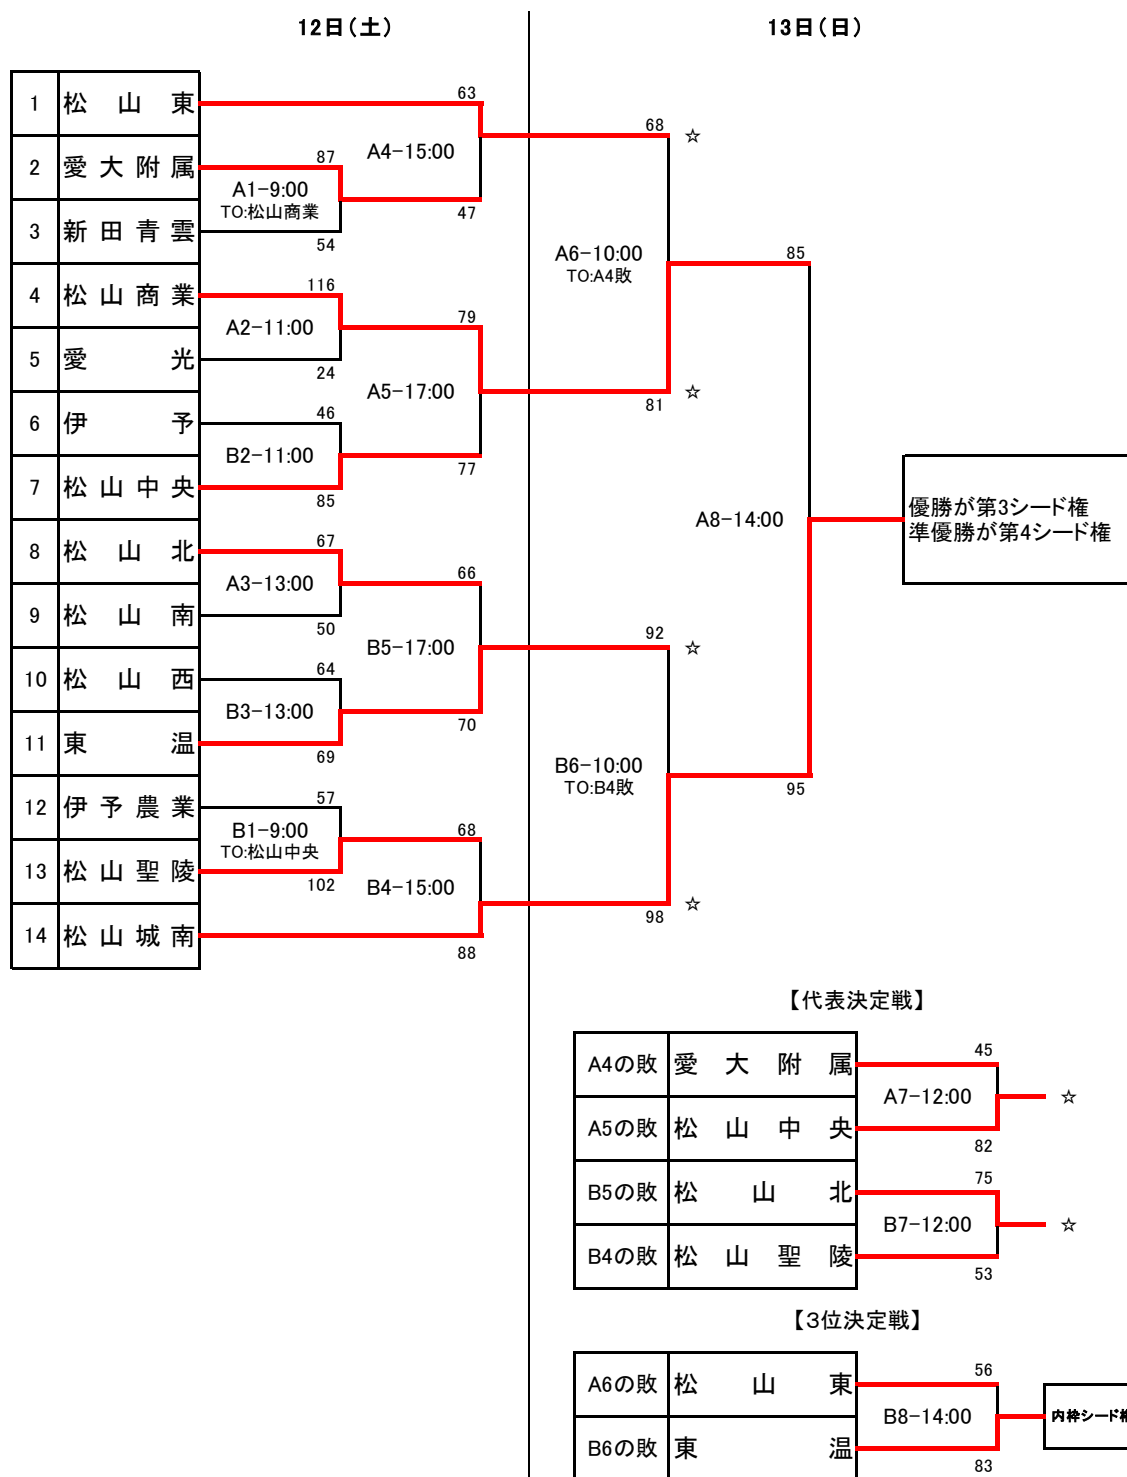

令和2年度 全国選抜優勝大会愛媛県中予地区予選《男子》

- 1 日 時 令和2年9月12日(土)、13日(日)
- 2 会 場 松山工業高校体育館(Aコート:ステージ側、Bコート:玄関側)
- 3 試合時間 1Q10分(ハーフタイム10分)の正規タイム

4 テーブル・オフィシャル

- ・ 指定以外は、前の試合の敗者チームが担当する。

5 その他

- ・ 県大会出場は、推薦の新田、松山工業と、予選を突破した松山城南、松山商業、東温、松山東、松山中央、松山北の計8校。
- ・ 県大会は10月24日(土)25日(日)と31日(土)、11月1日(日)の4日間を予定。

令和2年度 全国選抜優勝大会愛媛県中予地区予選《男子》 結果

期日：令和2年9月12日(土)・13(日)

会場：松山工業高校体育館(A/B)

No	Aチーム	得点				Bチーム	ランク	No	Aチーム	得点				Bチーム		
A1	愛大附属 高校	87	23 24 23 17	— — — —	11 12 12 19	54	新田青雲 中等	1回戦	B1	伊予農業 高校	57	11 11 19 16	— — — —	27 24 24 27	102	松山聖陵 高校
A2	松山商業 高校	116	37 22 23 34	— — — —	4 10 4 6	24	愛光 高校	1回戦	B2	伊予 高校	46	10 7 18 11	— — — —	29 13 16 27	85	松山中央 高校
A3	松山北 高校	67	14 20 20 13	— — — —	14 6 16 14	50	松山南 高校	1回戦	B3	松山西 中等	64	8 15 17 24	— — — —	17 11 23 18	69	東温 高校
A4	松山東 高校	63	21 10 18 14	— — — —	1 13 14 19	47	愛大附属 高校	2回戦	B4	松山聖陵 高校	68	14 14 26 14	— — — —	29 13 21 25	88	松山城南 高校
A5	松山商業 高校	79	19 15 20 25	— — — —	23 17 19 18	77	松山中央 高校	2回戦	B5	松山北 高校	66	15 24 13 14	— — — —	11 17 24 18	70	東温 高校
A6	松山東 高校	68	19 21 8 20	— — — —	27 23 26 5	81	松山商業 高校	準決勝	B6	東温 高校	92	19 27 14 32	— — — —	23 22 26 27	98	松山城南 高校
A7	愛大附属 高校	45	10 11 16 8	— — — —	22 22 18 20	82	松山中央 高校	代表 決定戦	B7	松山北 高校	75	15 17 21 22	— — — —	22 9 9 13	53	松山聖陵 高校
A8	松山商業 高校	85	20 27 23 15	— — — —	16 27 27 25	95	松山城南 高校	決勝 3位 決定戦	B8	松山東 高校	56	13 13 20 10	— — — —	25 21 15 22	83	東温 高校

※県大会出場は推薦の新田、松山工業と、予選を突破した松山城南、松山商業、東温、松山東、松山中央、松山北の計8校。

令和2年度 全国選抜優勝大会愛媛県中予地区予選《女子》

- 1 日 時 令和2年9月12日(土)、13日(日)
- 2 会 場 伊予市民体育館(Cコート:ステージ側、Dコート:玄関側)
- 3 試合時間 1Q10分(ハーフタイム10分)の正規タイム

4 テーブル・オフィシャル

- ・ 指定以外は、前の試合の敗者チームが担当する。