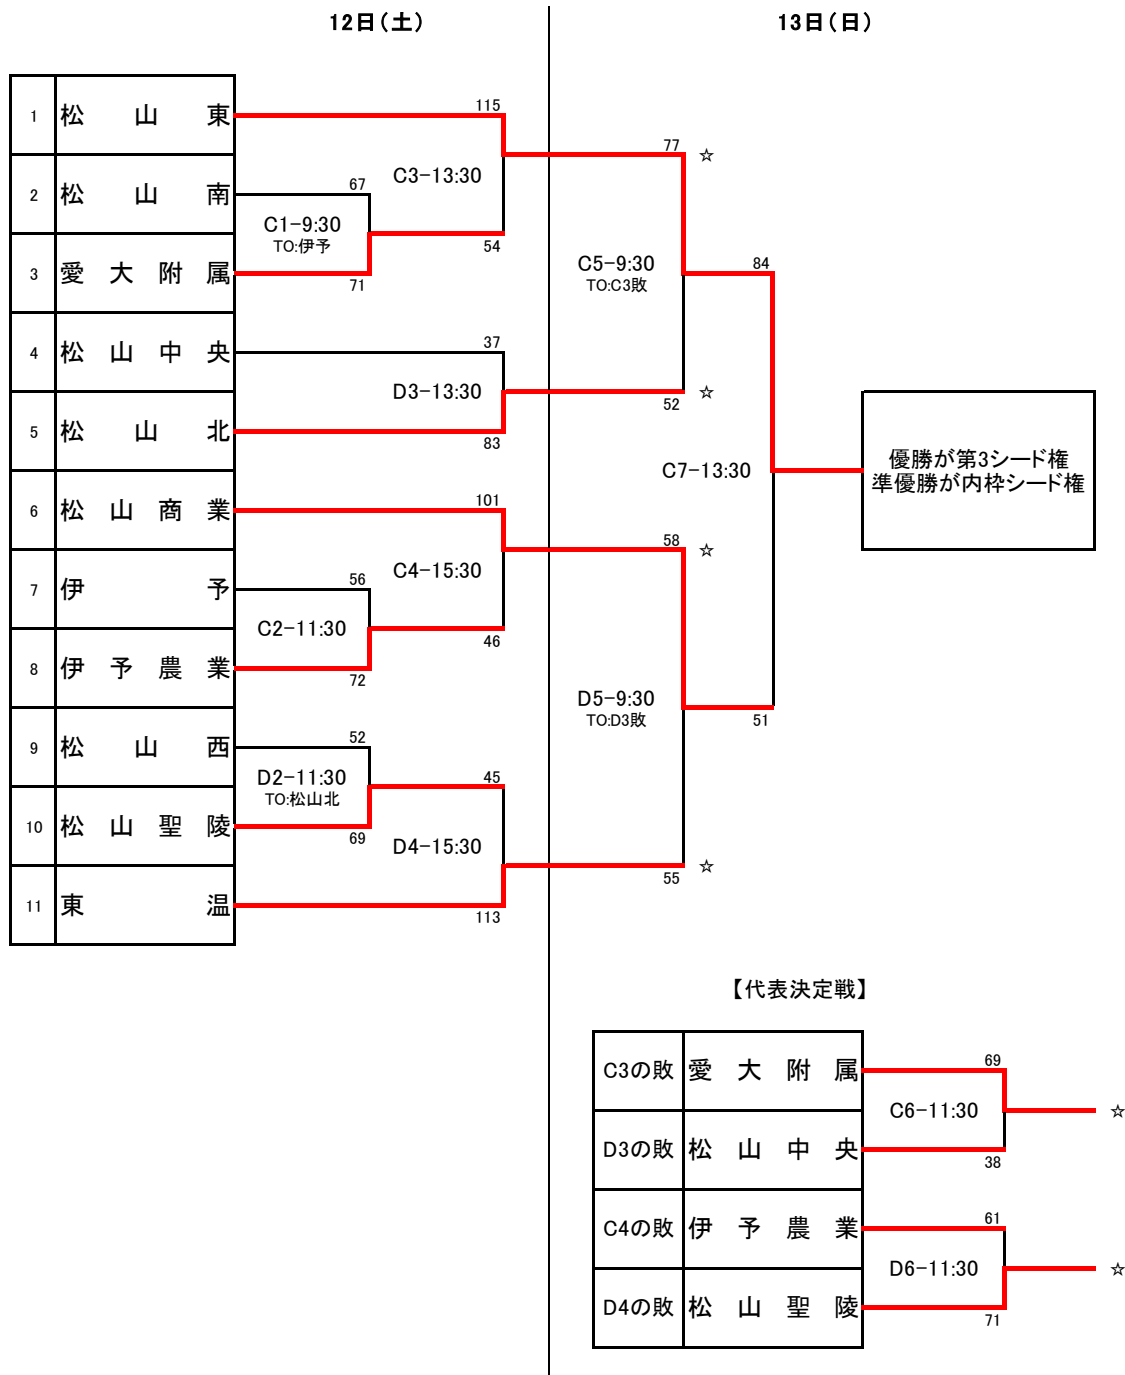

令和2年度 全国選抜優勝大会愛媛県中予地区予選《男子》

- 1 日 時 令和2年9月12日(土)、13日(日)
- 2 会 場 松山工業高校体育館(Aコート:ステージ側、Bコート:玄関側)
- 3 試合時間 1Q10分(ハーフタイム10分)の正規タイム

4 テーブル・オフィシャル

- ・ 指定以外は、前の試合の敗者チームが担当する。

5 その他

- ・ 県大会出場は、推薦の新田、松山工業と、予選を突破した松山城南、松山商業、東温、松山東、松山中央、松山北の計8校。
- ・ 県大会は10月24日(土)25日(日)と31日(土)、11月1日(日)の4日間を予定。

令和2年度 全国選抜優勝大会愛媛県中予地区予選《男子》 結果

期日：令和2年9月12日(土)・13(日)

会場：松山工業高校体育館(A/B)

No	Aチーム	得点				Bチーム	ランク	No	Aチーム	得点				Bチーム		
A1	愛大附属 高校	87	23 24 23 17	— — — —	11 12 12 19	54	新田青雲 中等	1回戦	B1	伊予農業 高校	57	11 11 19 16	— — — —	27 24 24 27	102	松山聖陵 高校
A2	松山商業 高校	116	37 22 23 34	— — — —	4 10 4 6	24	愛光 高校	1回戦	B2	伊予 高校	46	10 7 18 11	— — — —	29 13 16 27	85	松山中央 高校
A3	松山北 高校	67	14 20 20 13	— — — —	14 6 16 14	50	松山南 高校	1回戦	B3	松山西 中等	64	8 15 17 24	— — — —	17 11 23 18	69	東温 高校
A4	松山東 高校	63	21 10 18 14	— — — —	1 13 14 19	47	愛大附属 高校	2回戦	B4	松山聖陵 高校	68	14 14 26 14	— — — —	29 13 21 25	88	松山城南 高校
A5	松山商業 高校	79	19 15 20 25	— — — —	23 17 19 18	77	松山中央 高校	2回戦	B5	松山北 高校	66	15 24 13 14	— — — —	11 17 24 18	70	東温 高校
A6	松山東 高校	68	19 21 8 20	— — — —	27 23 26 5	81	松山商業 高校	準決勝	B6	東温 高校	92	19 27 14 32	— — — —	23 22 26 27	98	松山城南 高校
A7	愛大附属 高校	45	10 11 16 8	— — — —	22 22 18 20	82	松山中央 高校	代表 決定戦	B7	松山北 高校	75	15 17 21 22	— — — —	22 9 9 13	53	松山聖陵 高校
A8	松山商業 高校	85	20 27 23 15	— — — —	16 27 27 25	95	松山城南 高校	決勝 3位 決定戦	B8	松山東 高校	56	13 13 20 10	— — — —	25 21 15 22	83	東温 高校

※県大会出場は推薦の新田、松山工業と、予選を突破した松山城南、松山商業、東温、松山東、松山中央、松山北の計8校。

令和2年度 全国選抜優勝大会愛媛県中予地区予選《女子》

- 1 日 時 令和2年9月12日(土)、13日(日)
- 2 会 場 伊予市民体育館(Cコート:ステージ側、Dコート:玄関側)
- 3 試合時間 1Q10分(ハーフタイム10分)の正規タイム

4 テーブル・オフィシャル

- ・ 指定以外は、前の試合の敗者チームが担当する。