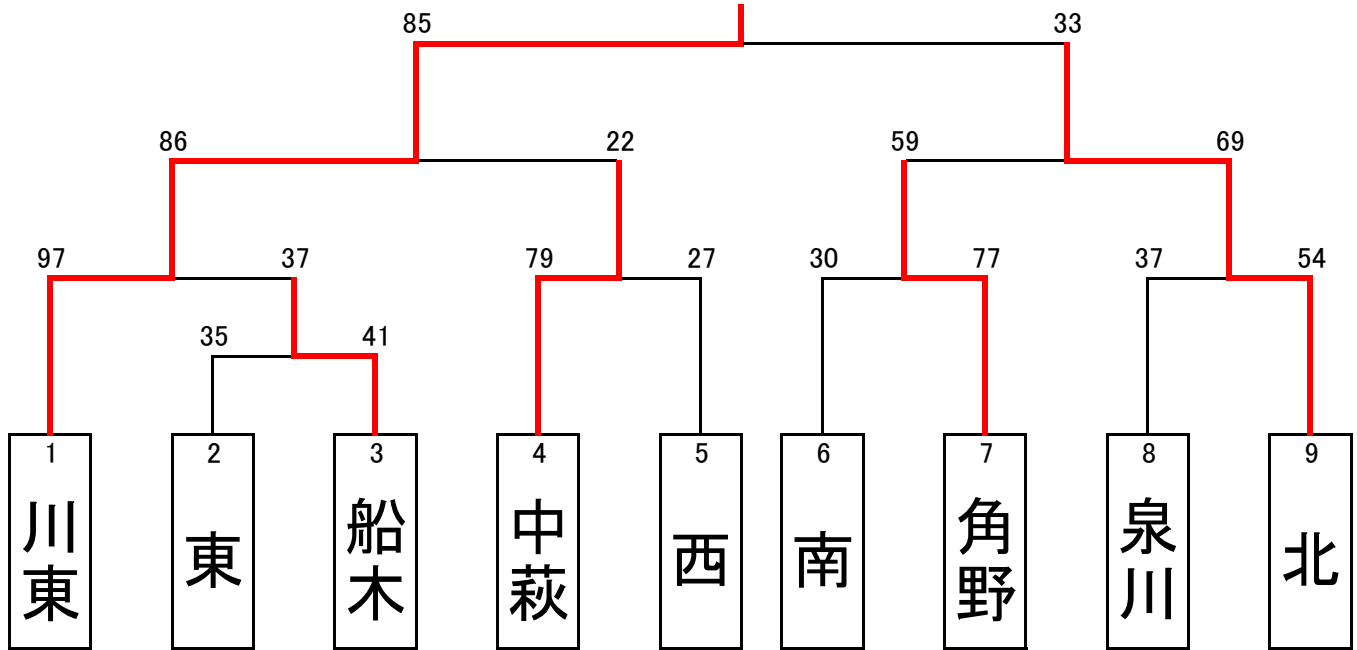

# 令和3年度 愛媛県中学校総合体育大会 新居浜市 地区予選

令和3年6月2日(水)・3日(木)

会場: 山根体育館

男子

中 萩

		得 点						ラ ン ク	得 点					
西 中学	合計	35	—	8	合計	東 中学	1回戦	中萩 中学	合計	25	—	2	合計	泉川 中学
	83	16	—	12	55				26	—	5	21		
		22	—	16					23	—	7			
		10	—	19					32	—	7			
—	—	—	—	—	—	—	—	—	—					
西 中学	合計	2	—	12	合計	中萩 中学	決 勝							
	38	12	—	12	54									
		10	—	13										
		14	—	17										
—	—	—	—	—										

優勝 新居浜市立 中萩 中学校

準優勝 新居浜市立 西 中学校

優勝校が県大会に出場

女子

川 東

		得 点				ラ ン ク		得 点						
東 中学	合計	6	—	14	合計	船木 中学	1回戦							
		5	—	11										
	35	7	—	6	41									
		17	—	10										
南 中学	合計	9	—	22	合計	角野 中学	1回戦	泉川	合計	9	—	18	合計	北 中学
		8	—	25					13	—	8			
	30	7	—	20	77			37	11	—	12	54		
		6	—	10					4	—	16			
川東 中学	合計	26	—	12	合計	船木 中学	2回戦	中萩	合計	19	—	5	合計	西 中学
		23	—	8					21	—	12			
	97	23	—	10	37			79	25	—	7	27		
		25	—	7					14	—	3			
川東 中学	合計	27	—	2	合計	中萩 中学	準決勝	角野	合計	9	—	19	合計	北 中学
		28	—	4					12	—	15			
	86	23	—	8	22			59	15	—	19	69		
		8	—	8					23	—	16			
川東 中学	合計	16	—	8	合計	北 中学	決 勝							
		26	—	10										
	85	25	—	2	33									
		18	—	13										