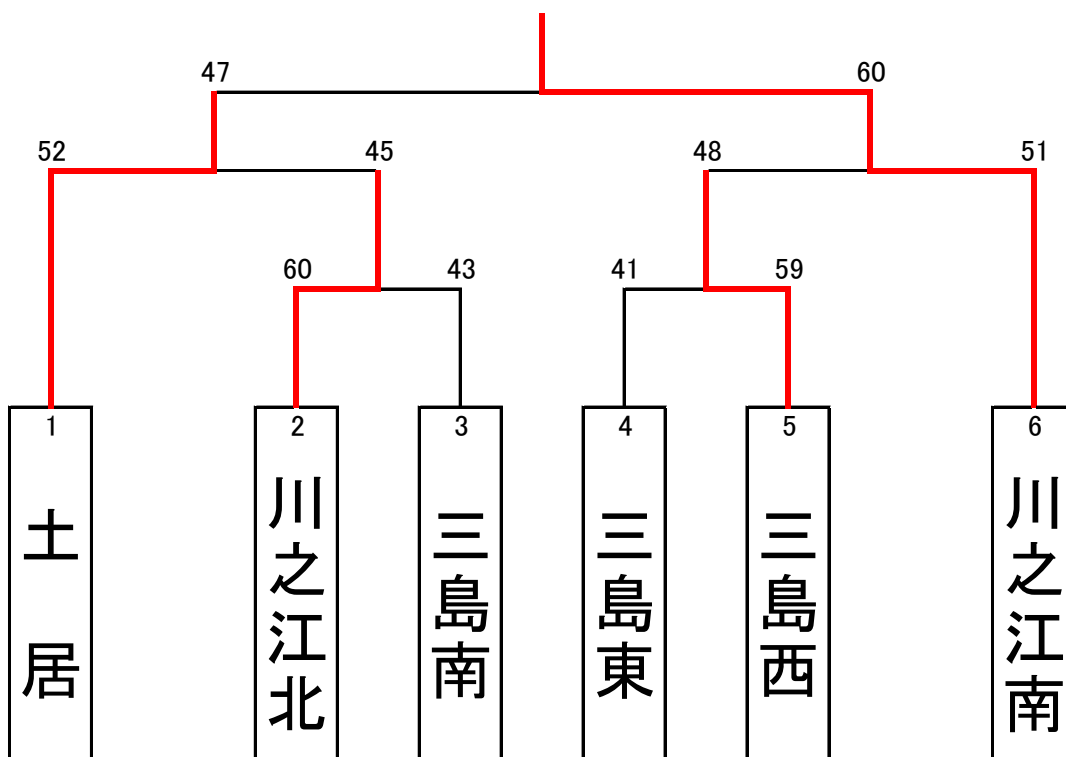

優勝 四国中央市立 土 居 中学校  
 準優勝 四国中央市立 川之江南 中学校

優勝校が県大会に出場

女子

川之江南

		得点				ランク		得点						
川之江北 中学	合計	16	—	8	合計	三島南 中学	1回戦	三島東 中学	合計	6	—	12	合計	三島西 中学
	60	19	—	14	43				4	—	25	59		
		12	—	9					15	—	14			
		13	—	12					16	—	8			
土居 中学	合計	11	—	11	合計	川之江北 中学	準決勝	三島西 中学	合計	11	—	12	合計	川之江南 中学
52	16	—	10	45	8				—	13	51			
	17	—	10		12				—	12				
	8	—	14		15				—	9				
土居 中学	合計	14	—	16	合計	川之江南 中学	決勝	川之江南 中学	合計	14	—	16	合計	川之江南 中学
47	12	—	17	60	12				—	17	60			
	8	—	15		8				—	15				
	13	—	12		13				—	12				