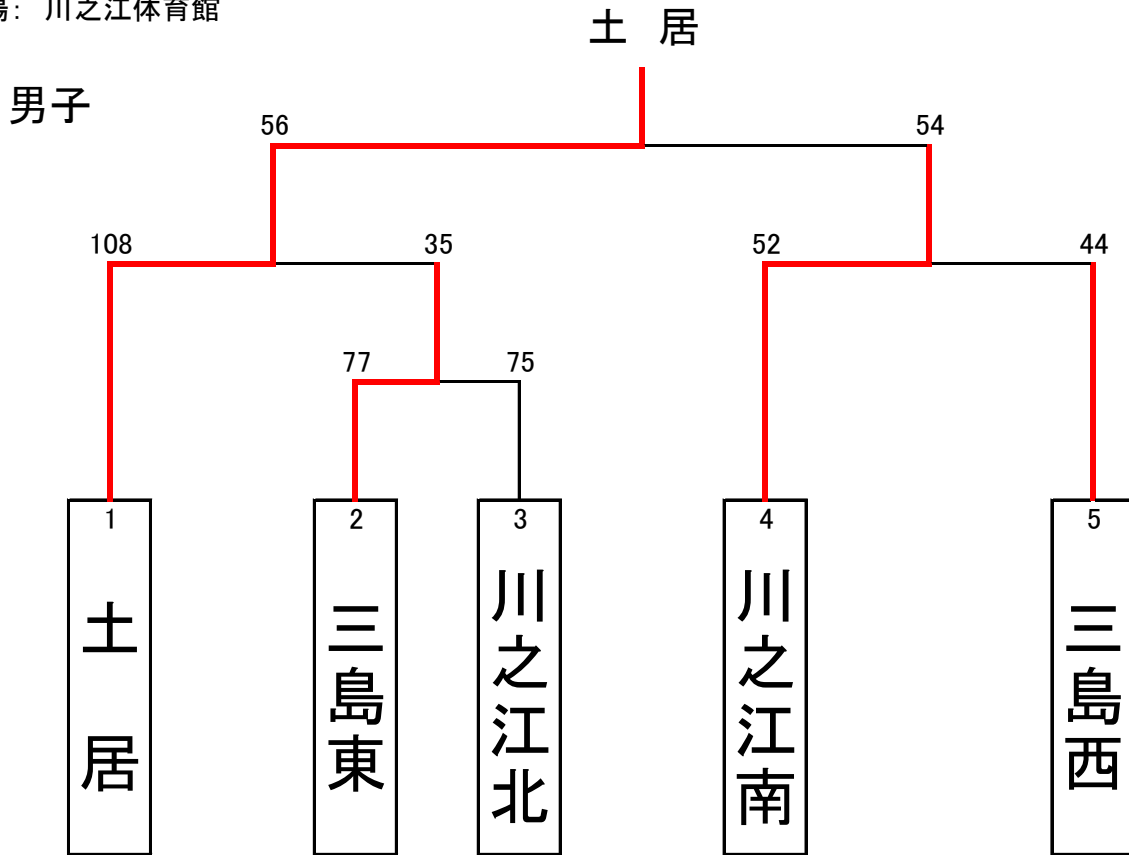

# 令和3年度 愛媛県中学校総合体育大会 四国中央市 地区予選

令和3年6月1日(火)・2日(水)

会場：川之江体育館

		得 点						得 点					
三島東 中学	合計	24	—	23	合計	川之江北 中学	1回戦						
	77	13	—	19	75								
		26	—	16									
		14	—	17									
合計	34	—	5	合計	三島東 中学	準決勝	川之江南 中学	合計	3	—	11	合計	三島西 中学
108	23	—	8	35				52	8	—	12	44	
	24	—	13						18	—	5		
	27	—	9						23	—	16		
合計	13	—	11	合計	川之江南 中学	決勝							
56	9	—	15	54									
	11	—	8										
	15	—	14										
合計	8	—	6										

優勝 四国中央市立 土 居 中学校  
 準優勝 四国中央市立 川之江南 中学校

優勝校が県大会に出場

女子

川之江南

		得点				ランク		得点						
川之江北 中学	合計	16	—	8	合計	三島南 中学	1回戦	三島東 中学	合計	6	—	12	合計	三島西 中学
	60	19	—	14	43				4	—	25	59		
		12	—	9					15	—	14			
		13	—	12					16	—	8			
土居 中学	合計	11	—	11	合計	川之江北 中学	準決勝	三島西 中学	合計	11	—	12	合計	川之江南 中学
52	16	—	10	45	8				—	13	51			
	17	—	10		12				—	12				
	8	—	14		15				—	9				
土居 中学	合計	14	—	16	合計	川之江南 中学	決勝	川之江南 中学	合計	14	—	16	合計	川之江南 中学
47	12	—	17	60	12				—	17	60			
	8	—	15		8				—	15				
	13	—	12		13				—	12				