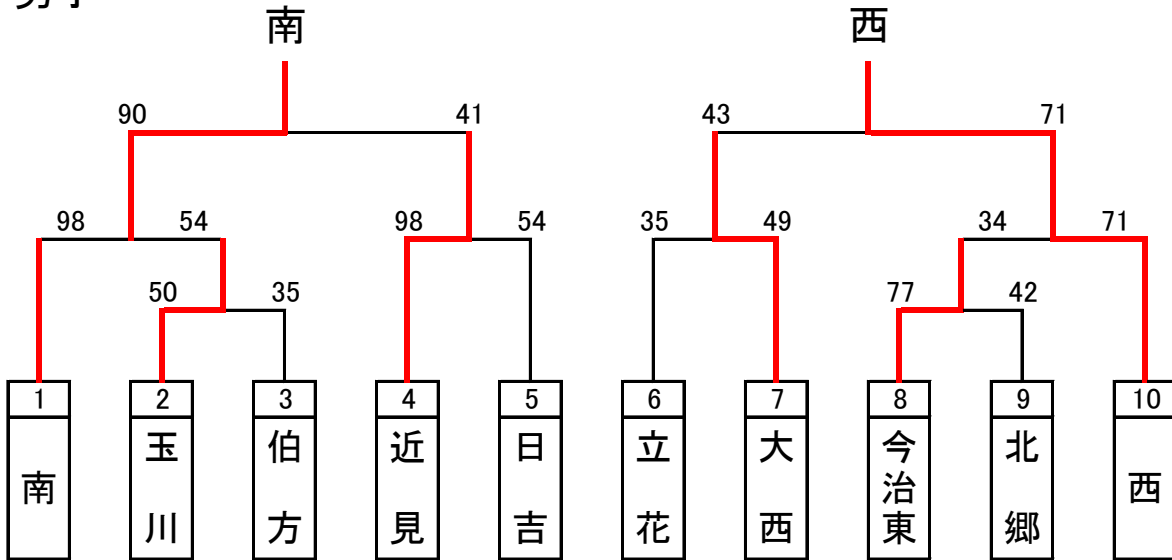

令和3年度 愛媛県中学校総合体育大会 今治・越智 地区予選

令和3年 6月1日(火)・2日(水)・3日(木)

会場: 大西体育館、波方体育館

男子

得点				ランク	得点						
玉川 中学	合計	11	—	12	1回戦	今治東 中学	合計	27	—	8	北郷 中学
	50	10	—	14			77	20	—	10	
		10	—	7				11	—	6	
		19	—	2				19	—	18	
伯方 中学	合計	30	—	8	2回戦	近見 中学	合計	6	—	10	日吉 中学
98	30	—	4	54			35	12	—	10	
	28	—	21					8	—	12	
	10	—	21					9	—	17	
立花 中学	合計	26	—	5	2回戦	今治東 中学	合計	6	—	19	西 中学
80	21	—	5	28			34	3	—	25	
	22	—	6					12	—	15	
	11	—	12					13	—	12	
南 中学	合計	33	—	5	決定戦	立花 中学	合計	14	—	14	西 中学
90	29	—	10	41			43	6	—	23	
	16	—	7					6	—	18	
	12	—	19					17	—	16	

Aブロック 今治市立 南 中学校

Bブロック 今治市立 西 中学校

2校が県大会出場