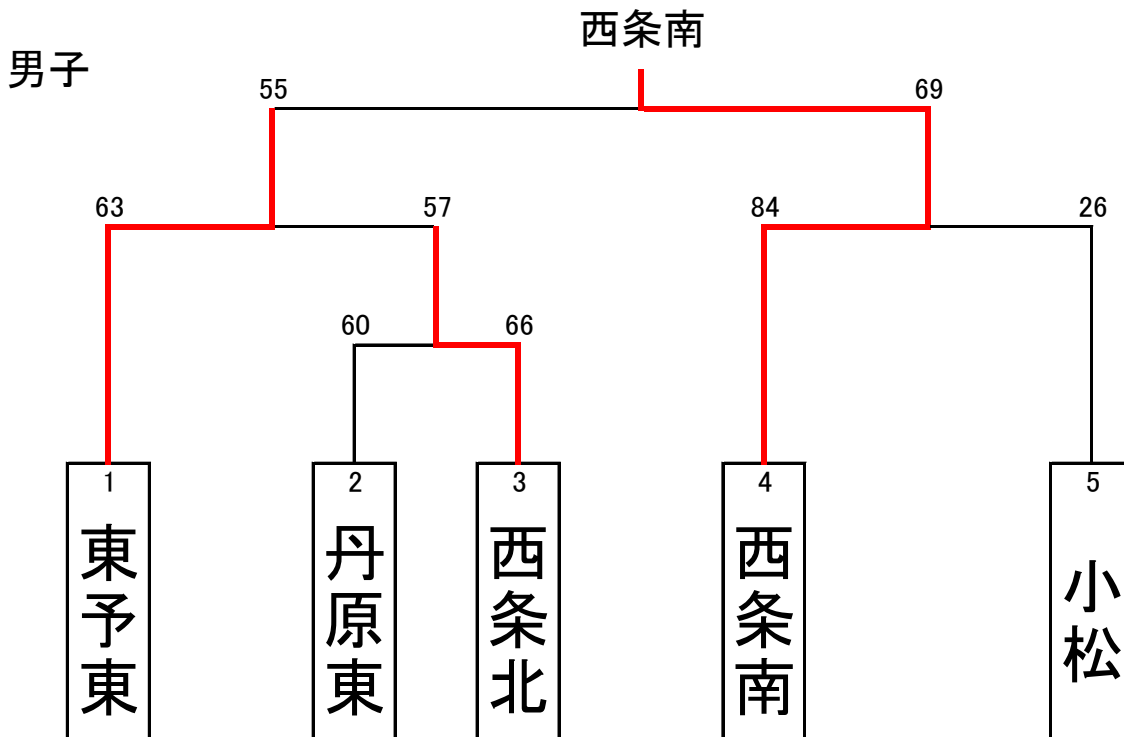

令和3年度 愛媛県中学校総合体育大会 西条市 地区予選

令和3年6月8日(火)・9日(水)

会場：西条市東予体育館

		得点						ランク	得点					
丹原東 中学	合計	8	—	13	合計	西条北 中学	1回戦							
		14	—	21										
	60	12	—	7	66									
		18	—	11										
		8	—	14										
東予東 中学	合計	19	—	13	合計	西条北 中学	準決勝	西条南 中学	合計	18	—	4	合計	小松 中学
		12	—	14					84	24	—	8		
	63	20	—	9	57				14	—	10	26		
		12	—	21					28	—	4			
		—	—	—					—	—	—			
東予東 中学	合計	15	—	18	合計	西条南 中学	決勝							
		16	—	20										
	55	18	—	14	69									
		6	—	17										
		—	—	—										

優勝 西条市立 西条南 中学校

準優勝 西条市立 東予東 中学校

優勝校が県大会に出場