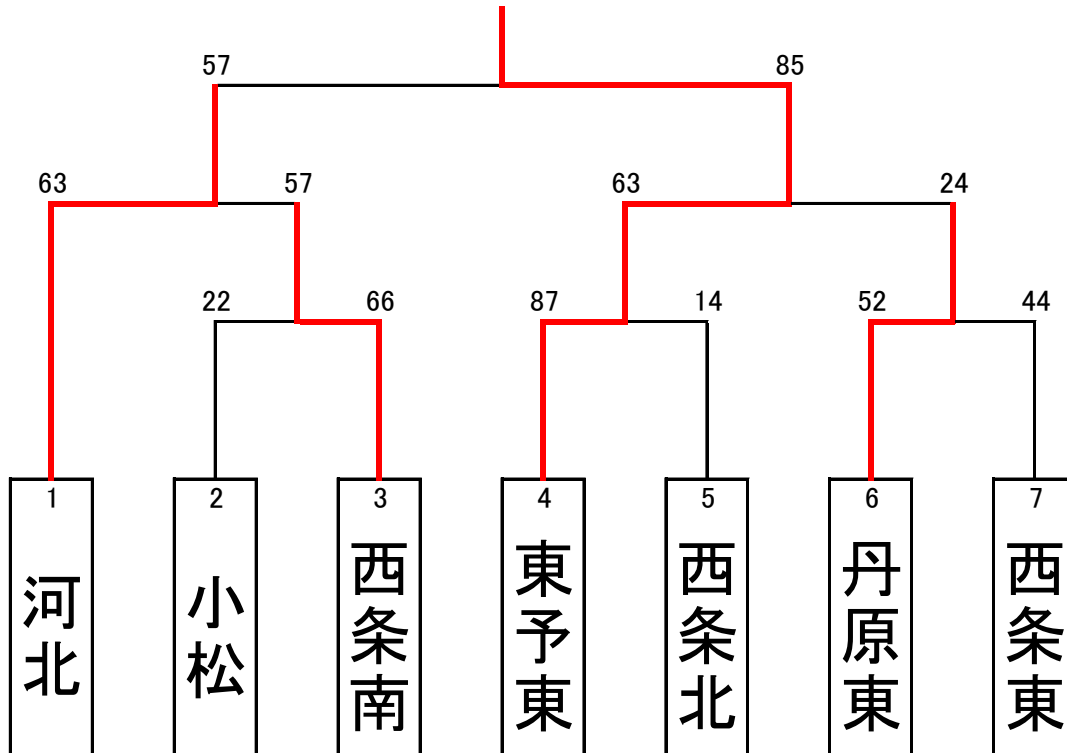

女子

東予東

		得点				ランク		得点						
小松 中学	合計	5	—	16	合計	西条南 中学	1回戦							
		9	—	14										
	22	4	—	13	66									
		4	—	23										
東予東 中学	合計	19	—	6	合計	西条北 中学	1回戦	丹原東 中学	合計	12	—	9	合計	西条東 中学
		25	—	2					16	—	11			
	87	18	—	6	14				52	13	—	13	44	
		25	—	0					11	—	11			
河北 中学	合計	18	—	20	合計	西条南 中学	準決勝	東予東 中学	合計	17	—	7	合計	丹原東 中学
		21	—	13					12	—	3			
	63	11	—	12	57				63	13	—	5	24	
		13	—	12					21	—	9			
河北 中学	合計	15	—	23	合計	東予東 中学	決勝							
		18	—	35										
	57	8	—	14	85									
		16	—	13										

優勝 西条市立 東予東 中学校

準優勝 西条市立 河北 中学校

優勝校が県大会に出場