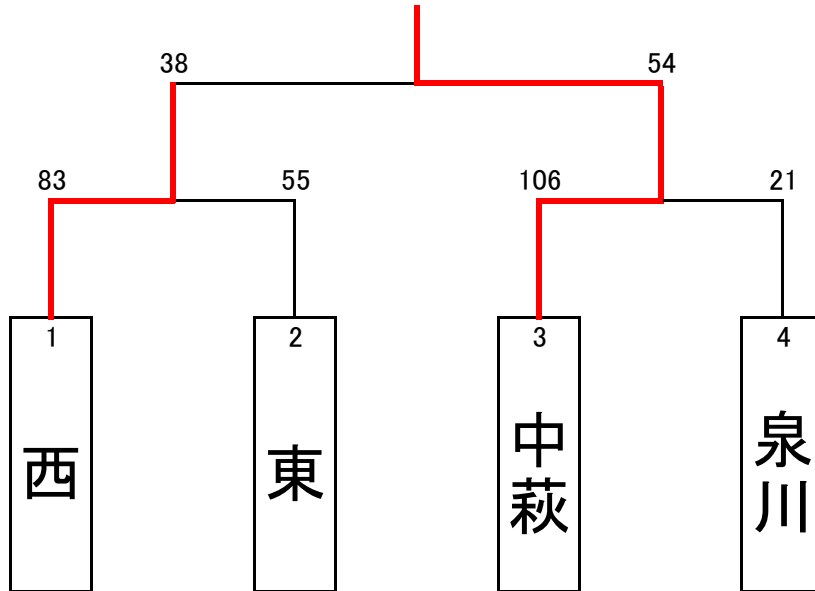

# 令和3年度 愛媛県中学校総合体育大会 新居浜市 地区予選

令和3年6月2日(水)・3日(木)

会場: 山根体育館

男子

中 萩

		得 点						ラ ン ク	得 点					
西 中学	合計	35	—	8	合計	東 中学	1回戦	中萩 中学	合計	25	—	2	合計	泉川 中学
	83	16	—	12	55				26	—	5	21		
		22	—	16					23	—	7			
		10	—	19					32	—	7			
—	—	—	—	—	—	—	—	—	—					
西 中学	合計	2	—	12	合計	中萩 中学	決 勝							
	38	12	—	12	54									
		10	—	13										
		14	—	17										
—	—	—	—	—										