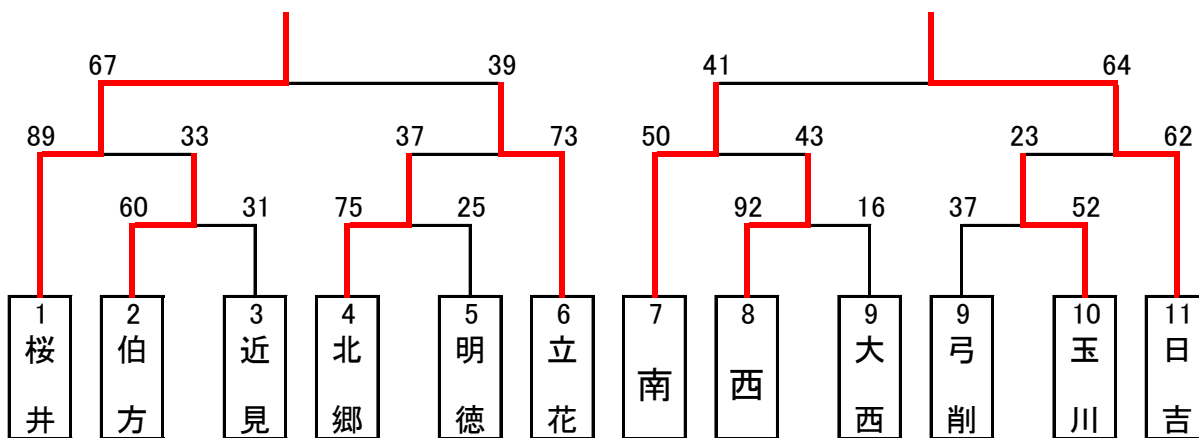

## 男子

得点				ランク	得点						
玉川 中学	合計	11	—	12	1回戦	今治東 中学	合計	27	—	8	北郷 中学
	50	10	—	14			77	20	—	10	
		10	—	7				11	—	6	
		19	—	2				19	—	18	
伯方 中学	合計	30	—	8	2回戦	近見 中学	合計	6	—	10	日吉 中学
98	30	—	4	54			35	12	—	10	
	28	—	21					8	—	12	
	10	—	21					9	—	17	
立花 中学	合計	26	—	5	2回戦	今治東 中学	合計	6	—	19	西 中学
80	21	—	5	28			34	3	—	25	
	22	—	6					12	—	15	
	11	—	12					13	—	12	
南 中学	合計	33	—	5	決定戦	立花 中学	合計	14	—	14	西 中学
90	29	—	10	41			43	6	—	23	
	16	—	7					6	—	18	
	12	—	19					17	—	16	

Aブロック 今治市立 南 中学校

Bブロック 今治市立 西 中学校

2校が県大会出場

女子

桜井

日吉

得点				ランク	得点								
伯方 中学	合計	13	—	9	1回戦	北郷 中学	合計	17	—	5	25 中学		
	60	17	—	8			31	75	9	—		3	
		14	—	4					25	24		—	2
		16	—	10						25		—	15
西 中学	合計	24	—	3	1回戦	弓削 中学	合計	13	—	3	52 中学		
	92	22	—	2			16	37	7	—		18	
		22	—	8					37	9		—	12
		24	—	3						8		—	19
桜井 中学	合計	19	—	3	2回戦	北郷 中学	合計	3	—	18	73 中学		
	89	27	—	6			33	37	12	—		14	
		22	—	10					37	9		—	21
		21	—	14						13		—	20
南 中学	合計	11	—	6	2回戦	玉川 中学	合計	5	—	19	62 中学		
	50	9	—	17			43	23	15	—		14	
		13	—	10					23	0		—	17
		17	—	10						3		—	12
桜井 中学	合計	19	—	11	決定戦	南 中学	合計	9	—	14	64 中学		
	67	14	—	6			39	41	13	—		14	
		18	—	10					41	11		—	12
		16	—	12						8		—	24