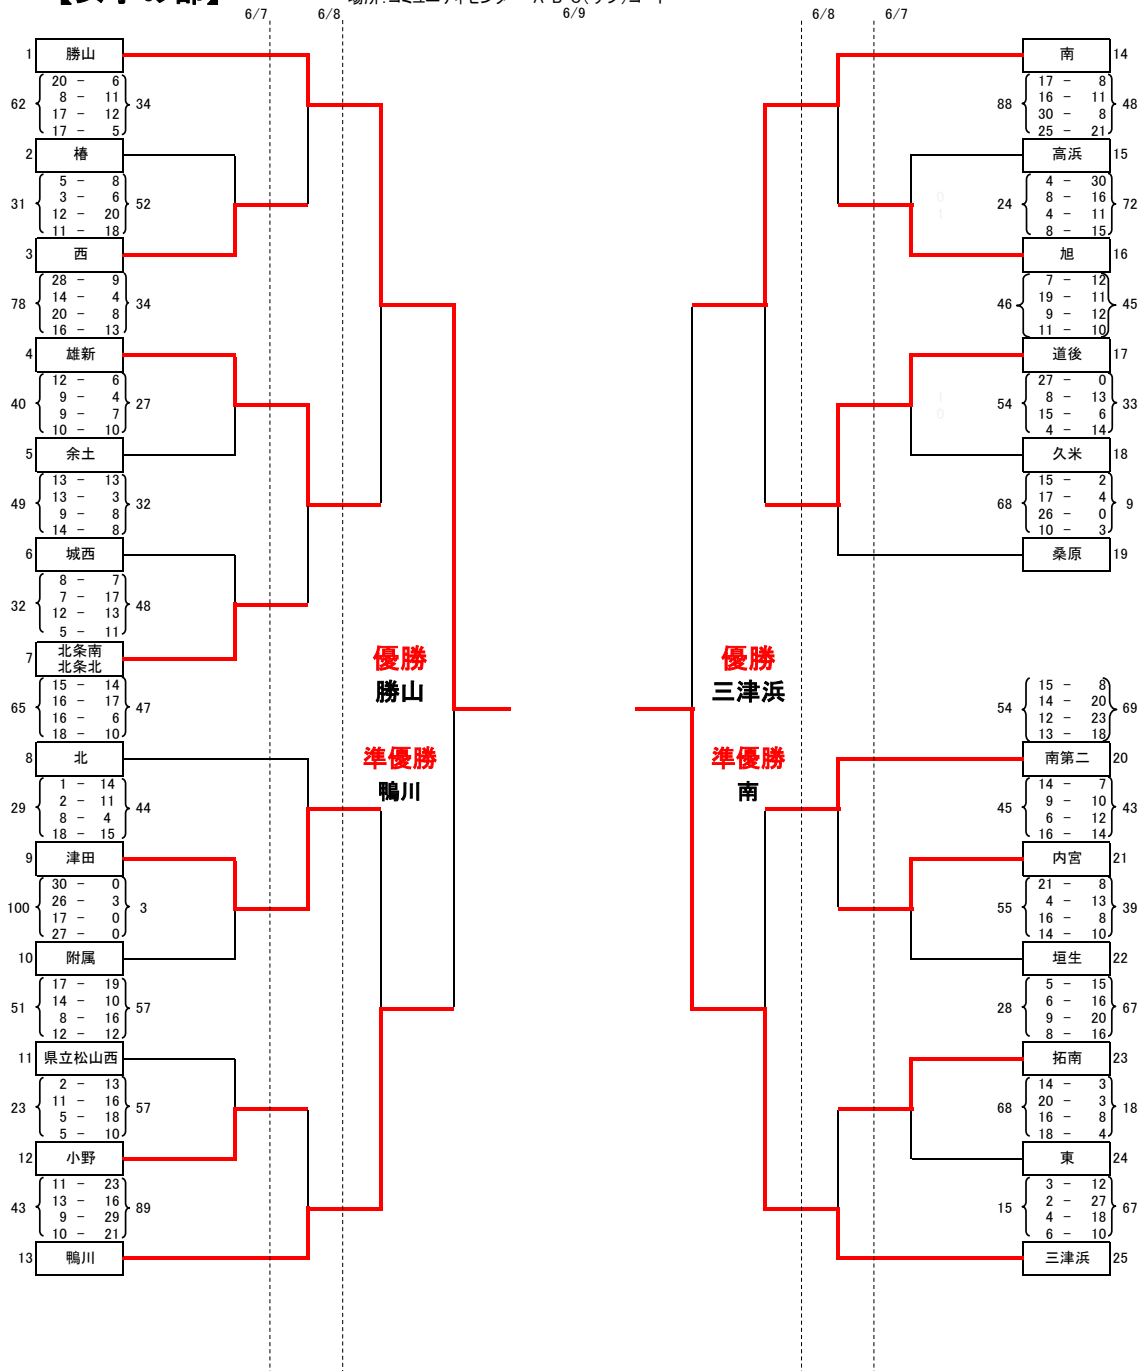

令和4年度松山市総合体育大会 バスケットボール競技
 期日: 令和4年6月7日(火)・8日(水)・9日(木)
 場所: コミュニティセンター A・B・C(サブ)コート

【男子の部】

令和4年度松山市総合体育大会 バスケットボール競技

期日: 令和4年6月7日(火)・8日(水)・9日(木)

場所: コミュニティセンター A・B・C(サブ)コート

【女子の部】

令和4年度 第18回 東温市・上浮穴郡中学校総合体育大会