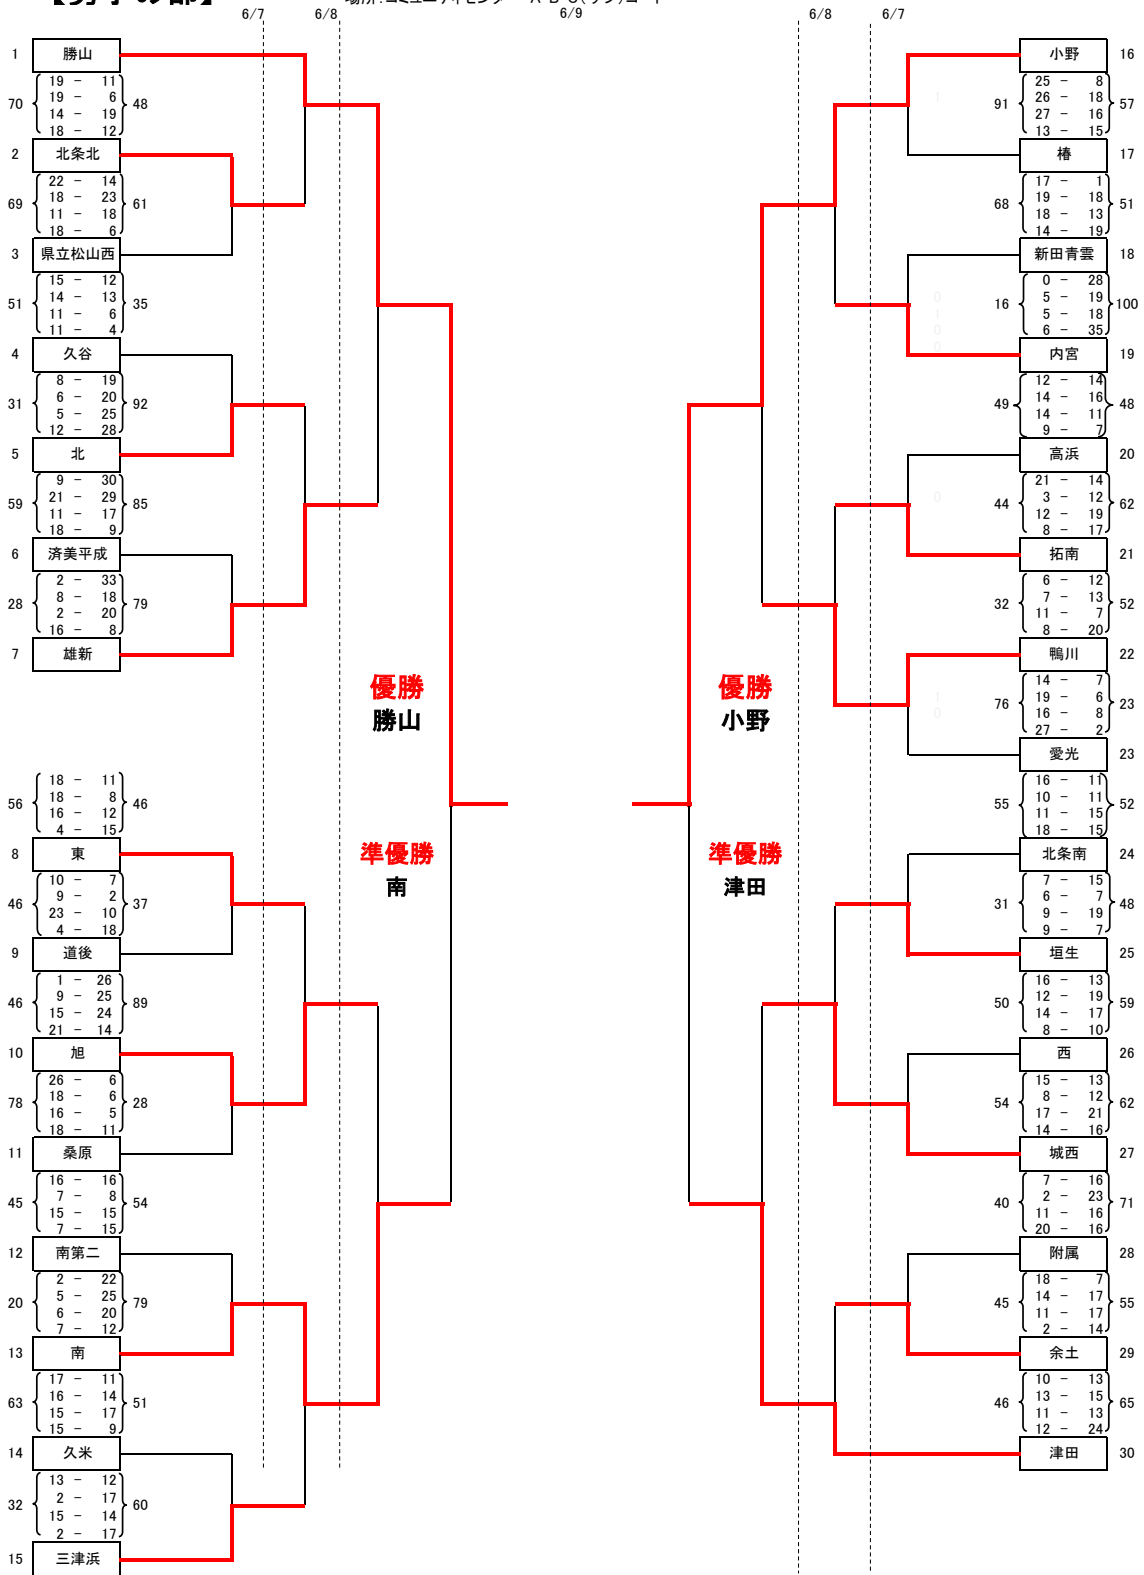

令和4年度松山市総合体育大会 バスケットボール競技
 期日: 令和4年6月7日(火)・8日(水)・9日(木)
 場所: コミュニティセンター A・B・C(サブ)コート

【男子の部】

令和4年度松山市総合体育大会 バスケットボール競技

期日: 令和4年6月7日(火)・8日(水)・9日(木)

場所: コミュニティセンター A・B・C(サブ)コート

【女子の部】

令和4年度 第18回 東温市・上浮穴郡中学校総合体育大会

令和4年5月31日（火）

【バスケットボール】

男子

重信（推薦）

女子

重信（優勝）

川内	$\left(\begin{array}{cc} 4 & - & 21 \\ 10 & - & 12 \\ 8 & - & 17 \\ 10 & - & 10 \end{array} \right)$	重信
32		60

令和4年度 伊予地区中学校総合体育大会