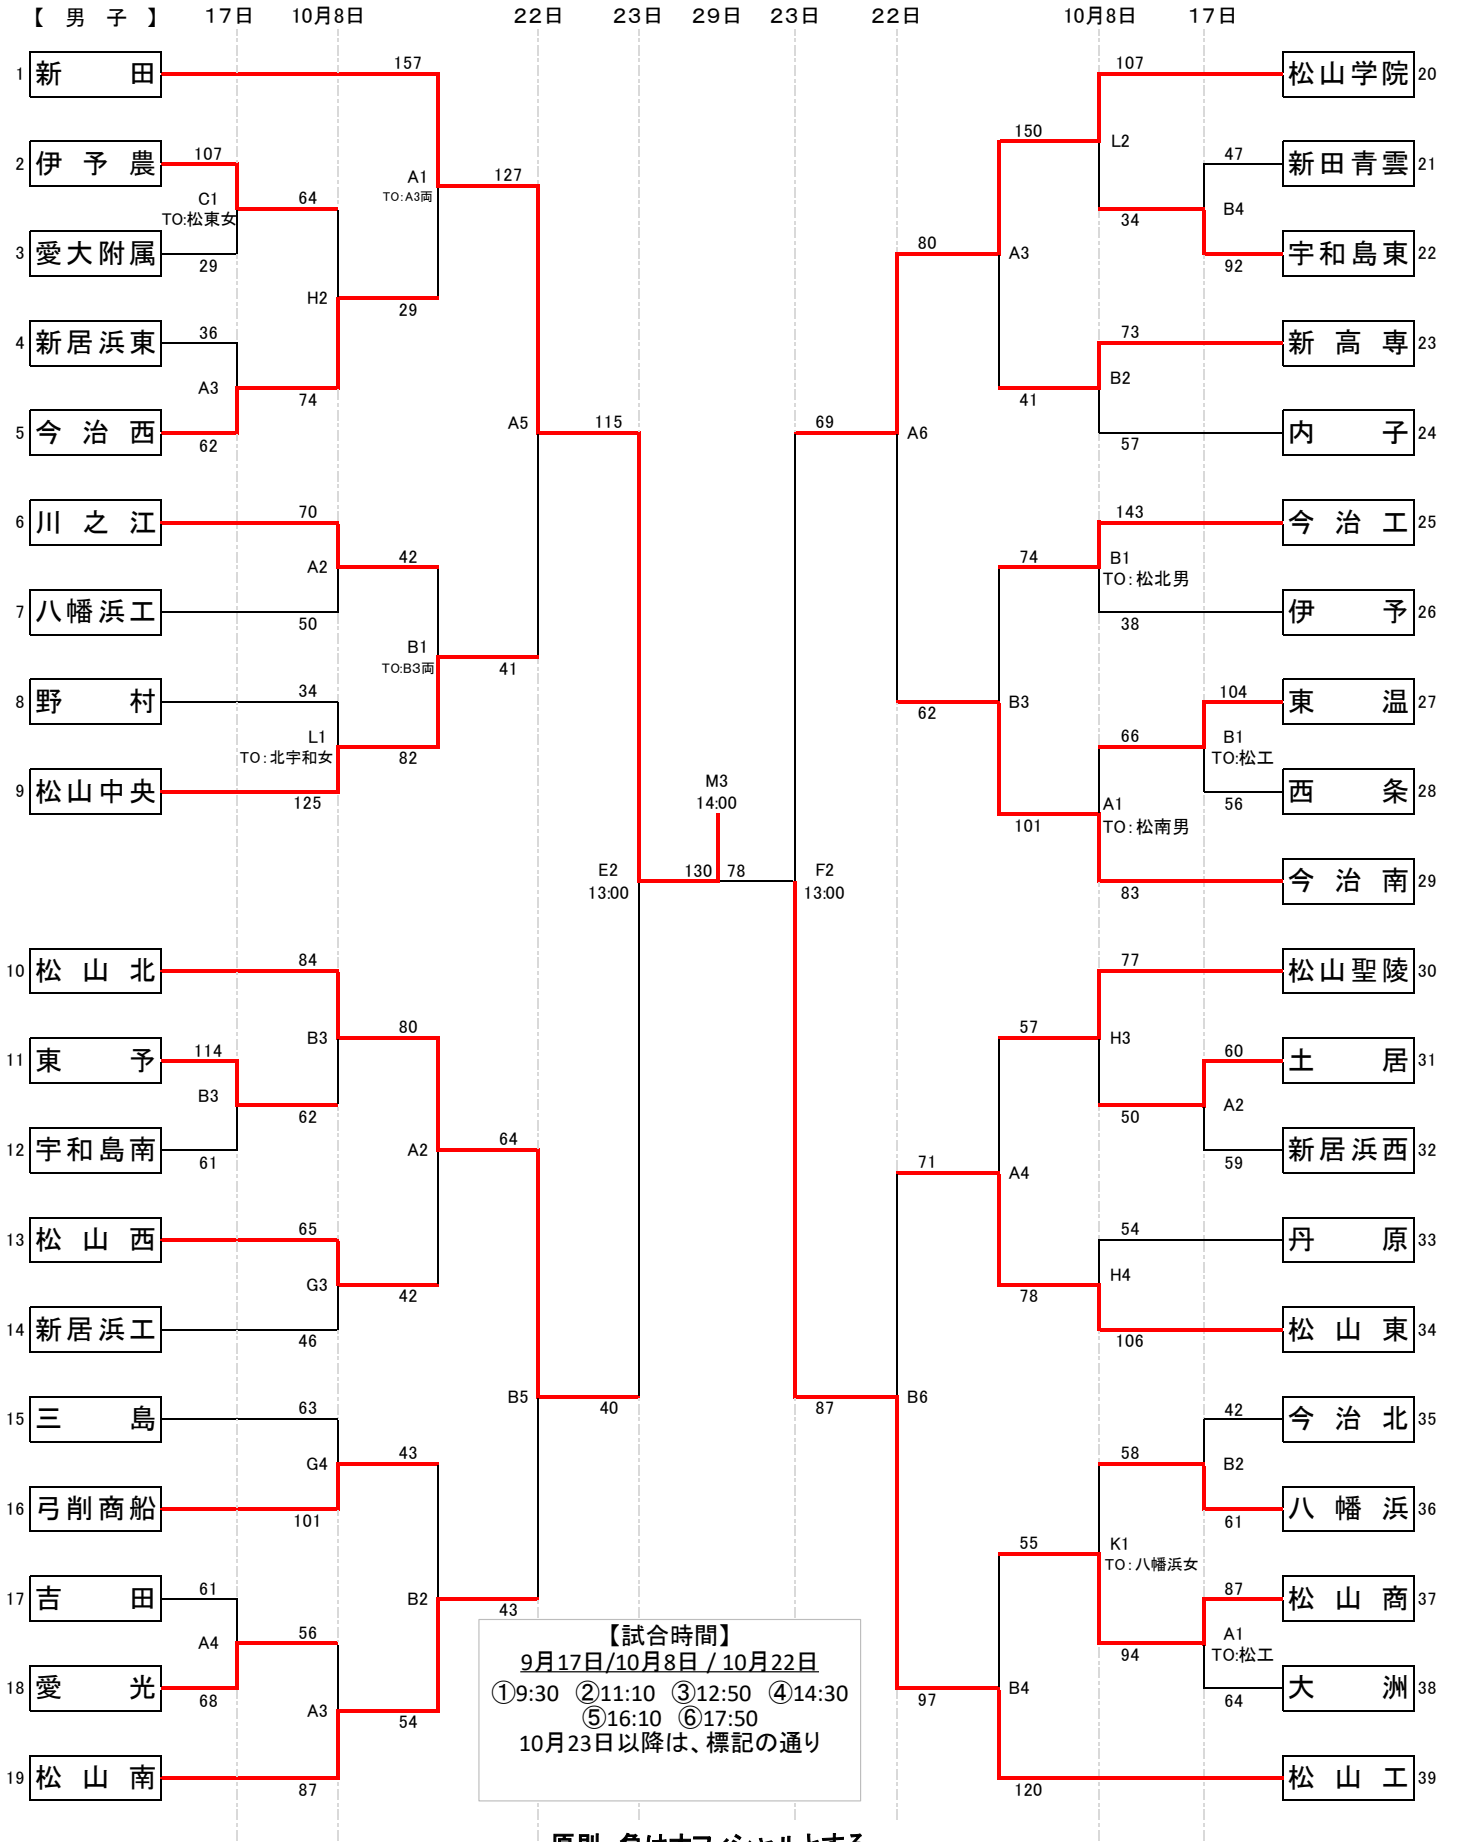

令和4年度第75回全国高等学校バスケットボール選手権大会(愛媛県予選)兼第9回愛媛県バスケットボールカーニバル

試合会場 松山工業高校……A/B 松山東高校……C/D 伊予市民体育館……E/F 新居浜西高校……G/H 新居浜商業高校……I/J 八幡浜高校……K/L
 松山市総合コミュニティーセンター……M

令和4年度第75回全国高等学校バスケットボール選手権大会(愛媛県予選)【男子結果】

期日：令和4年9月17日(土)・10月8日(土)・22日(土)・23日(日)・29日(土)