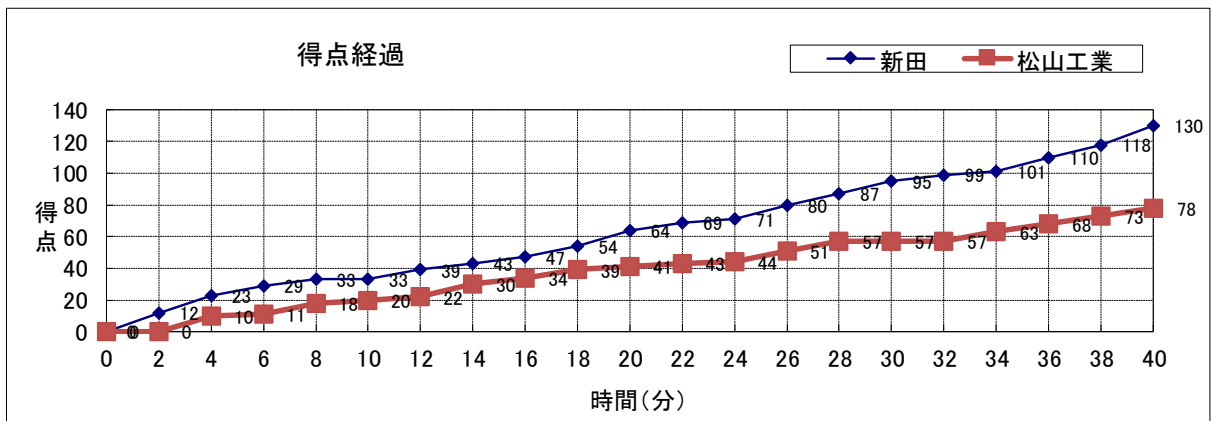

開催場所: 松山市総合コミュニティーセンター Mコート

試合区分: No. 3 男子 決勝

期 日: 2022(R04)年10月29日(土)

クルーチーフ: 前田 周二

開始時間: 14:00

1st アンパイア: 二宮 光司

終了時間: 15:30

2nd アンパイア: 川村 貴昭

新田 (中予)	○ 130	33 — 20	● 78	松山工業 (中予)
		31 — 21		
		31 — 16		
		35 — 21		
		—		
		—		

No.	S	選手名	PTS	3P	2P	FT	F
2	*	今西 奏斗	22	4	4	2	3
3		山内信之介	5	1	1	0	0
7	*	砂川 和仁	6	0	3	0	0
9		鈴木 勇斗	2	0	1	0	1
11		齋宮 蓮	2	0	1	0	0
13		足達 龍斗	0	0	0	0	2
17		川中 天斗	12	2	2	2	2
20		伊藤 陽斗	6	0	3	0	0
22		戒能 明直	2	0	1	0	0
23		横山 敬太	2	0	1	0	0
24	*	藤橋 昇矢	12	2	3	0	3
27	*	和田 陽向	8	0	3	2	1
28		平岡 祥汰	14	0	5	4	0
39	*	宮崎 瑛	33	0	14	5	2
50		堀江 晴	4	0	2	0	4
HC		玉井 剛 / TEAM					-
		合計	130	9	44	15	18

No.	S	選手名	PTS	3P	2P	FT	F
4	*	和泉竜乃丞	6	0	1	4	1
5		鳥生 琉人	8	2	1	0	1
6		小島 陽	7	1	0	4	3
7		今井 龍助	0	0	0	0	1
8	*	清水 一希	9	3	0	0	2
9		高橋 椋太	4	0	1	2	2
10	*	中岡 涼介	5	1	1	0	4
11	*	矢野 義鷹	10	0	4	2	2
12		仙石 勇太	-	-	-	-	-
13	*	土田想太郎	15	0	7	1	0
14		永田 隆己	-	-	-	-	-
15		河本凜太桜	8	0	4	0	2
16		大澤 義康	6	0	3	0	0
17		山口 翔立	-	-	-	-	-
18		篠宮 遥斗	-	-	-	-	-
HC		池松 健彦 / TEAM					-
		合計	78	7	22	13	18

S: スターター PTS: ポイント 3P: 3ポイントシュート 2P: 2ポイントシュート FT: フリースロー F: ファール

第1クォーター、両チームマンツーマンディフェンスでスタートする。新田は厳しいディフェンスから、ガードを起点に速い攻撃で得点を重ねる。松山工は#8の3Pや#13のリング下で応戦する。33-20新田リードで終了する。
第2クォーター、新田は巧みなパスワークを展開。#28、#39のドライブインを中心に得点する。流れを掴みたい松山工は新田のファウルトラブルからインサイドを中心に得点し、粘りをみせる。しかし、終盤に新田がスティールから連続得点を奪い、64-41と点差を広げ前半が終了する。
第3クォーター、新田はリング下のシュートや#2の3Pなど外と中バランスよく得点する。流れを変えたい松山工はタイムアウト後、ゾーンディフェンスに切り替える。松山工は#15、#16のインサイドを中心に得点するが、終盤勢いに乗った新田が95-57と突き放し、終了する。
第4クォーター、新田はディフェンスから展開の速い攻撃で、さらに点差を広げる。松山工は#5の3Pや#9、#15のインサイドを中心に果敢に攻めるが、終始攻撃の手を緩めなかった新田が、最終スコア130-78で2年ぶり38回目の優勝を果たした。最後まであきらめずに戦った松山工の健闘も称えたい。
□

担当者: 小川 虎也(愛媛県高体連)

愛媛県バスケットボール協会・愛媛県高等学校体育連盟