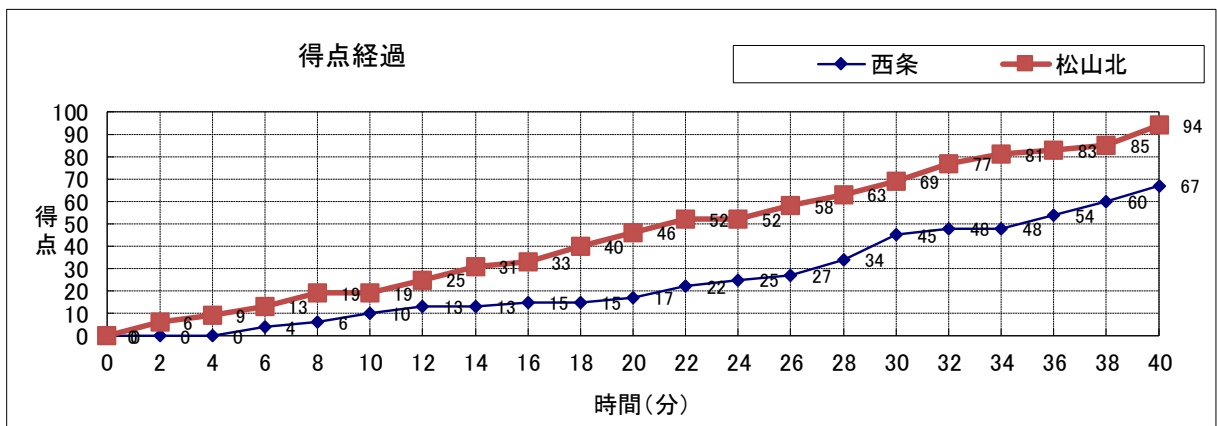

松山北 (中予)	○ 94	19 - 10	● 67	西条 (東予)
		27 - 7		
		23 - 28		
		25 - 22		
		— —		

No.	S	選手名	PTS	3P	2P	FT	F
0	*	中村 晴音	10	1	3	1	4
1	*	近藤 茜	34	0	14	6	3
2	*	大内愛理澄	12	2	3	0	1
3		上野 詩爽	5	1	1	0	0
7		荒川 美憂	—	—	—	—	—
10		高橋 美紗	0	0	0	0	0
12		松本 紗弥	0	0	0	0	2
13		松本 美海	0	0	0	0	0
15		高野 杏莉	0	0	0	0	0
17		別宮 梨乃	3	0	1	1	0
21		服部 菜白	6	0	2	2	1
25	*	眞鍋 朔来	12	1	4	1	1
26		福田 華奈	3	1	0	0	0
27	*	松平 紗英	9	0	4	1	1
28		山本 柚月	—	—	—	—	—
HC		前田 周二 / TEAM					—
		合計	94	6	32	12	13

No.	S	選手名	PTS	3P	2P	FT	F
4	*	山内 緋乃	2	0	1	0	1
5	*	妻鳥 愛紗	33	6	6	3	0
6		近藤 莉湖	0	0	0	0	1
7		小倉 美幸	—	—	—	—	—
8		國田 知里	0	0	0	0	0
9		村上 透子	—	—	—	—	—
10		壺内 咲希	—	—	—	—	—
11	*	垂水ひめり	0	0	0	0	2
12		秋山 夕來	4	0	2	0	4
13		大久保 更	0	0	0	0	0
14	*	加藤ななか	4	0	2	0	3
15	*	加藤みなみ	18	1	5	5	4
16		今井友梨香	6	2	0	0	1
17		越智あおい	—	—	—	—	—
18		膳 奈津美	—	—	—	—	—
HC		近藤 桜子 / TEAM					—
		合計	67	9	16	8	16

S: スターター PTS: ポイント 3P: 3ポイントシュート 2P: 2ポイントシュート FT: フリースロー F: ファール

第1クォーター、両チームマンツーマンディフェンスでスタートする。西条は#5、#15がボールをコントロールしながら攻撃を展開する。対する松山北は#1、#2の力強いドライブインから攻撃のリズムを掴んでいく。#25のリバウンドシュートなどで序盤から主導権を握った松山北が10-19とリードして終了する。
第2クォーター、流れを掴みたい西条はゾーンディフェンスに変更し、#5が起点になりながら#12のシュートで応戦するが、なかなかゴールが決まらない。粘り強いチームディフェンスから相手のミスを誘発し、速攻から#1、#25が得点を重ねた松山北が17-46とリードを広げ、前半が終了する。
第3クォーター、リードする松山北は速いパス回しから、#1、#3のシュートを中心に全員で攻撃を仕掛けていく。西条はオールコートマンツーマンディフェンスからボールへのプレッシャーを強め粘り強く守り続け、#4のシュートで反撃する。終盤に#5の連続3Pシュート、#15の3Pシュートやバスケットカウントで西条が45-69と点差を縮めて最終クォーターへ。
第4クォーター、序盤から西条は#5の3Pシュート、松山北は#1の1対1、両チーム1歩も譲らない一進一退の攻防が続く。#15、#16のシュートで得点を上げていく西条に対して、松山北は落ち着いたバスを回しから#0のシュートなどで流れを渡さない。終始安定した試合運びを展開した松山北が67-94で勝利した。最後まで気持ちのこもったプレイを行った両チームの健闘を称えたい。

担当者: 松浦 正(愛媛県高体連)

愛媛県バスケットボール協会・愛媛県高等学校体育連盟