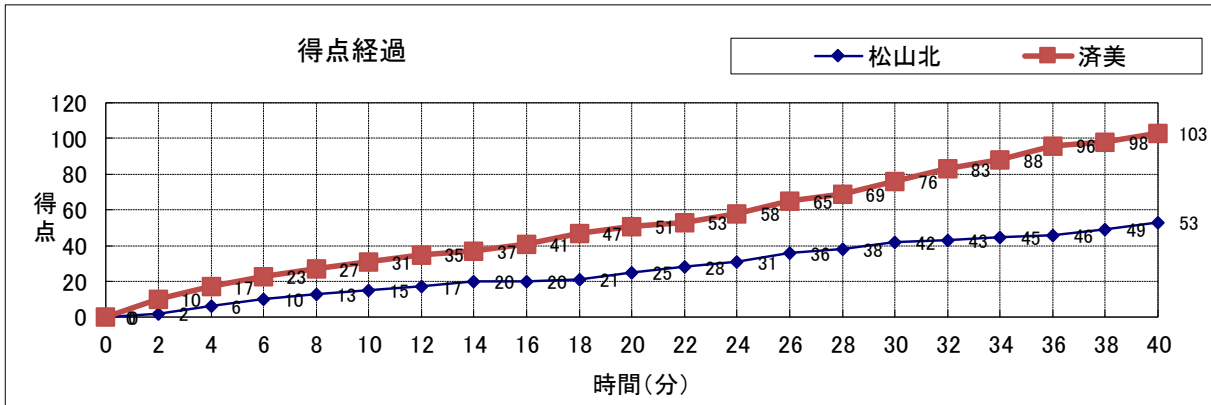

大会名称: 令和4年度

全国高等学校バスケットボール選手権大会愛媛県大会

開催場所: 伊予市民体育館 Fコート

試合区分: No. 2 女子 決勝リーグ

期 日: 2022(R04)年10月23日(日)

クルーチーフ: 木村 晃伸

開始時間: 11:00

1st アンパイア: 坂田 一也

終了時間: 12:30

2nd アンパイア: 小林 堯

済美 (中予)	○ 103	31 - 15	● 53	松山北 (中予)
		20 - 10		
		25 - 17		
		27 - 11		
		-		
		-		
		-		

No.	S	選手名	PTS	3P	2P	FT	F
4	*	宇和 唯	10	0	5	0	0
5	*	浦川 萌花	8	0	4	0	2
6		千住優衣奈	0	0	0	0	0
7	*	藤岡すみれ	4	0	2	0	1
8		山下 杏純	4	0	2	0	0
9	*	石川 音弥	2	0	1	0	0
10	*	加藤 寿梨	7	1	2	0	0
11		白川 桃羽	8	0	4	0	4
12		濱浦 麻未	4	0	2	0	0
13		宮内 奏	4	0	2	0	3
14		小森 心湖	9	0	4	1	5
15		森 夕奈	19	5	2	0	1
16		大西 祐	2	0	1	0	2
17		加藤 愛来	5	1	1	0	0
18		相坂 朋佳	17	0	8	1	0
HC		中川香一郎 / TEAM					-
		合計	103	7	40	2	18

No.	S	選手名	PTS	3P	2P	FT	F
0	*	中村 晴音	3	0	1	1	0
1	*	近藤 茜	15	0	7	1	1
2	*	大内愛理澄	4	0	2	0	0
3		上野 詩爽	-	-	-	-	-
7		荒川 美憂	-	-	-	-	-
10		高橋 美紗	-	-	-	-	-
12		松本 紗弥	-	-	-	-	-
13		松本 美海	-	-	-	-	-
15		高野 杏莉	0	0	0	0	0
17		別宮 梨乃	-	-	-	-	-
21		服部 菜白	-	-	-	-	-
25	*	眞鍋 朔来	19	2	5	3	1
26		福田 華奈	0	0	0	0	0
27		松平 紗英	-	-	-	-	-
28	*	山本 柚月	12	0	6	0	4
HC		前田 周二 / TEAM					-
		合計	53	2	21	5	6

S: スターター PTS: ポイント 3P: 3ポイントシュート 2P: 2ポイントシュート FT: フリースロー F: ファール

第1クォーター、両チームマンツーマンディフェンスでスタートする。松山北は果敢に1対1を仕掛けるも思うように得点できない。対する済美はオールコートディフェンスから、ミスを読み#4を起点に得点を重ねる。15-31の済美リードで終了する。
第2クォーター、追いつきたい松山北は#1のドライブイン、#28のリバウンドから得点チャンスを伺う。済美は相手にプレッシャーをかけ続け、#13が起点となりパスを回して速攻を狙う。25-51で済美がリードを広げ前半終了する。
第3クォーター、松山北#28の得点からスタートし、#25の連続3Pなどで食らいつく。対する済美はメンバーを変えながら、カットインやリバウンドから得点を重ね主導権を渡さない。42-76で済美リードのまま終了する。
第4クォーター、松山北は#1、#28がドライブインを続けるが思うように得点できない。済美高校は#15、#17の3Pも決まり、アウトサイド、インサイドバランス良く得点を重ねていく。チーム一丸となって松山北を振り切った済美が53-103で勝利した。終了までボールを追いかけ戦い抜いた松山北の健闘も称えたい。

担当者: 井上 大輔(愛媛県高体連)

愛媛県バスケットボール協会・愛媛県高等学校体育連盟