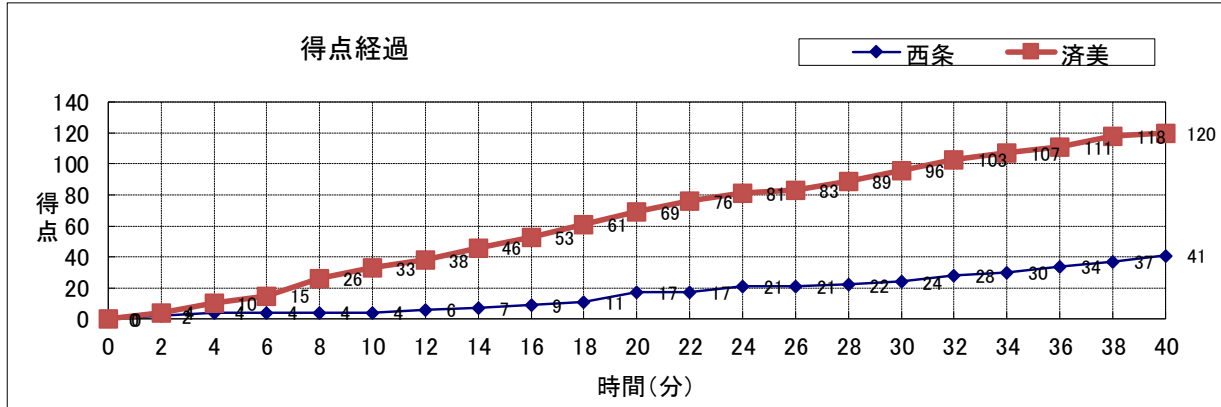

大会名称: 令和4年度

全国高等学校バスケットボール選手権大会愛媛県大会

開催場所: 松山市総合コミュニティセンター Mコート

試合区分: No. 4 女子 決勝リーグ

期 日: 2022(R04)年10月29日(土)

クルーチーフ: 岡山 幸二

開始時間: 12:00

1st アンパイア: 山田 佳奈

終了時間: 13:30

2nd アンパイア: 白石 義人

済美 (中予)	○ 120	33 - 4 36 - 13 27 - 7 24 - 17 - - -	● 41	西条 (東予)

No.	S	選手名	PTS	3P	2P	FT	F
4	*	宇和 唯	11	1	4	0	0
5	*	浦川 萌花	2	0	1	0	2
6		千住優衣奈	6	0	3	0	2
7	*	藤岡すみれ	4	0	2	0	1
8		山下 杏純	6	0	3	0	1
9	*	石川 音弥	2	0	1	0	1
10	*	加藤 寿梨	11	3	1	0	1
11		白川 桃羽	2	0	1	0	2
12		濱浦 麻未	5	0	2	1	2
13		宮内 奏	10	2	2	0	1
14		小森 心湖	12	0	6	0	2
15		森 夕奈	20	2	7	0	1
16		大西 祐	8	0	4	0	4
17		加藤 愛来	11	3	1	0	1
18		相坂 朋佳	10	0	5	0	1
HC		中川香一郎 / TEAM					-
		合計	120	11	43	1	22

No.	S	選手名	PTS	3P	2P	FT	F
4	*	山内 緋乃	2	0	0	2	0
5	*	妻鳥 愛紗	9	0	4	1	0
6		近藤 莉湖	2	0	1	0	0
7		小倉 美幸	0	0	0	0	0
8		國田 知里	-	-	-	-	-
9		村上 透子	0	0	0	0	0
10		壺内 咲希	0	0	0	0	0
11		垂水ひめり	0	0	0	0	0
12	*	秋山 夕來	2	0	0	2	0
13		大久保 更	2	0	0	2	0
14	*	加藤ななか	13	0	4	5	3
15		加藤みなみ	5	0	0	5	0
16	*	今井友梨香	6	0	3	0	2
17		越智あおい	-	-	-	-	-
18		膳 奈津美	-	-	-	-	-
HC		近藤 桜子 / TEAM					-
		合計	41	0	12	17	5

S: スターター PTS: ポイント 3P: 3ポイントシュート 2P: 2ポイントシュート FT: フリースロー F: ファール

第1クォーター、両チームともマンツーマンディフェンスでスタート。西条は、#4がドリブルから果敢に攻めるが、済美の強固なディフェンスに阻まれる。済美は、#4を中心にオフェンスを組み立て、得点を積み重ねる。4-33の済美リードで終了。
第2クォーター、西条はメンバーを入れ替えながら得点の機会をうかがう。#5が3Pシュートから反撃を試みるが、得点につながらない。済美は、メンバーを総入れ替えし、激しいディフェンスで相手のミス誘い点差を広げる。17-69の済美リードで試合を折り返した。
第3クォーター、西条は、済美のファウルトラブルからフリースローを獲得し、得点につなげる。済美はオールコートディフェンスで西条からボールを奪い、さらに点差を広げる。24-96の済美リードで終了。
第4クォーター、西条は#14と#15のインサイドプレイで得点し、巻き返しを図る。済美は#14がオフェンスリバウンドからシュートや#17の3Pシュートで得点するなど、終始攻撃の姿勢を崩さない。41-120の済美が勝利し、2勝で明日のリーグ最終戦に臨む。

担当者: 星 徹(愛媛県高体連)

愛媛県バスケットボール協会・愛媛県高等学校体育連盟