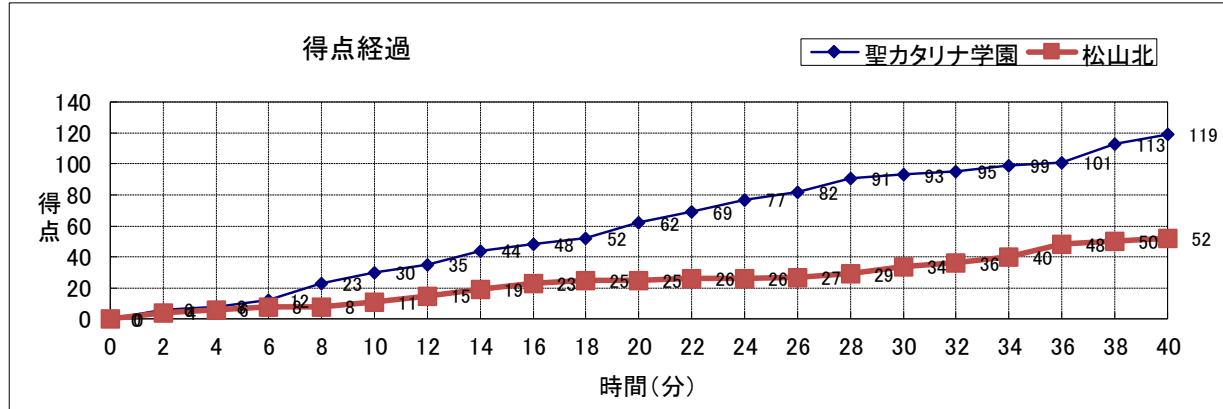

期 日: 2022(R04)年10月29日(土)

クルーチーフ: 中井 将基

開始時間: 10:00

1st アンパイア: 白石 義人

終了時間: 11:30

2nd アンパイア: 坂田 一也

聖カタリナ学園 (中予)	○ 119	30 - 11 32 - 14 31 - 9 26 - 18 - - -	● 52	松山北 (中予)

No.	S	選手名	PTS	3P	2P	FT	F
4	*	福田 那葵	7	1	2	0	1
5	*	伊藤花奈子	6	0	3	0	0
6		権藤 乃愛	5	1	1	0	0
7	*	植田 るな	13	3	2	0	1
8	*	岩佐 妃花	14	2	4	0	0
9		小田 菜月	0	0	0	0	1
10	*	重岡 楓実	12	0	5	2	2
11		岩田 佳奈	15	3	3	0	1
12		金光 由蘭	9	1	2	2	0
13		村上花穂子	3	1	0	0	1
14		大崎 めい	4	0	2	0	1
15		菅 星凜	7	1	2	0	1
16		豊島 琉瑠	4	0	2	0	1
17		尾崎 希星	12	2	3	0	2
18		南波 莉音	8	0	4	0	0
HC		後藤 良太 / TEAM					-
		合計	119	15	35	4	12

No.	S	選手名	PTS	3P	2P	FT	F
0	*	中村 晴音	2	0	0	2	0
1	*	近藤 茜	7	0	3	1	1
2	*	大内愛理澄	0	0	0	0	1
3		上野 詩爽	2	0	1	0	0
7		荒川 美憂	-	-	-	-	-
10		高橋 美紗	0	0	0	0	0
12		松本 紗弥	2	0	1	0	0
13		松本 美海	-	-	-	-	-
15		高野 杏莉	0	0	0	0	0
17		別宮 梨乃	0	0	0	0	0
21		服部 茉白	5	0	1	3	0
25	*	眞鍋 朔来	15	0	6	3	0
26		福田 華奈	0	0	0	0	0
27	*	松平 紗英	19	0	9	1	2
28		山本 柚月	-	-	-	-	-
HC		前田 周二 / TEAM					-
		合計	52	0	21	10	4

S: スターター   PTS: ポイント   3P: 3ポイントシュート   2P: 2ポイントシュート   FT: フリースロー   F: ファール

第1クォーター、両チームマンツーマンディフェンスでスタートする。聖カトリック学園は堅い守備から#4、#10のを中心とした早い攻撃を仕掛け、得点を上げていく。対する松山北は#27のシュートで反撃するが、聖カトリック学園の勢いを止められず、30-11で終了する。
第2クォーター、ディフェンスの手を緩めない聖カトリック学園は、#7の3Pシュートや#5のドライブインから得点を重ねていく。流れを引き寄せたい松山北は、#27、#25のシュートで応戦するが相手の粘り強い守備を前に得点を伸ばすことができず、62-25と聖カトリック学園がリードを広げて前半が終了する。
第3クォーター、追いかける松山北は#1、#25が1対1から果敢にシュートを放つが相手のプレッシャーから得点を伸ばすことができない。スティールやリバウンドから着実に得点を上げていった聖カトリック学園が93-34とリードしたまま最終クォーターへ。
第4クォーター、最後まで諦めない松山北は全員でボールをつなぎながら#0、#25のミドルシュートや、#27のバスケットカウントで流れを掴もうと攻撃を仕掛けていく。相手に流れを渡さず、ベンチメンバーも粘り強く戦い抜いた聖カトリック学園が119-52で勝利した。最後まで戦い抜いた両チームの健闘を称えたい。

担当者: 松浦 正 (愛媛県高体連)

愛媛県バスケットボール協会・愛媛県高等学校体育連盟