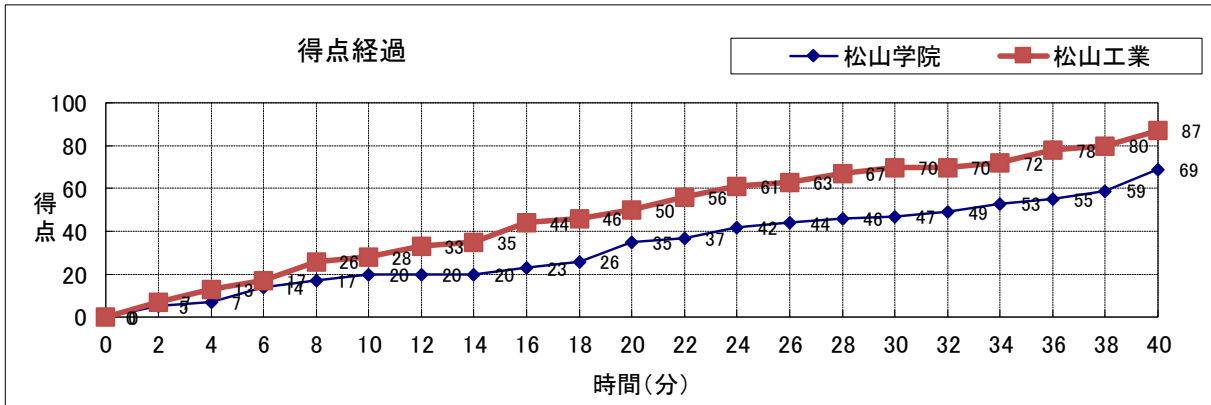

大会名称: 令和4年度

全国高等学校バスケットボール選手権大会愛媛県大会

開催場所: 伊予市民体育館 Fコート

試合区分: No. 2 男子 準決勝

期 日: 2022(R04)年10月23日(日)

クルーチーフ: 二宮 光司

開始時間: 13:00

1st アンパイア: 矢野 周作

終了時間: 14:30

2nd アンパイア: 菅野 峻也

松山工業 (中予)	○ 87	28	—	20	● 69	松山学院 (中予)
		22	—	15		
		20	—	12		
		17	—	22		
		—	—	—		
		—	—	—		

No.	S	選手名	PTS	3P	2P	FT	F
4	*	和泉竜乃丞	2	0	1	0	1
5		鳥生 琉人	2	0	1	0	0
6		小島 陽	0	0	0	0	0
7		今井 龍助	0	0	0	0	0
8	*	清水 一希	25	4	5	3	3
9		高橋 椋太	2	0	1	0	1
10	*	中岡 涼介	12	1	4	1	3
11	*	矢野 義鷹	19	1	6	4	4
12		仙石 勇太	7	0	3	1	5
13	*	土田想太郎	16	0	6	4	2
14		永田 隆己	-	-	-	-	-
15		河本凜太桜	2	0	1	0	2
16		大澤 義康	0	0	0	0	0
17		山口 翔立	-	-	-	-	-
18		篠宮 遥斗	-	-	-	-	-
HC		池松 健彦 / TEAM					-
		合計	87	6	28	13	21

No.	S	選手名	PTS	3P	2P	FT	F
4	*	吉岡 翔麻	12	0	5	2	3
5	*	行本 理人	15	2	3	3	3
6		和田 幸大	10	1	2	3	5
7	*	野本 聖也	11	0	4	3	3
8		高橋 鳳志	0	0	0	0	0
9		薦田 陽春	-	-	-	-	-
10	*	武村 青空	15	0	6	3	2
11	*	宮田 嵩	6	1	1	1	4
12		真鍋 大暉	-	-	-	-	-
13		芳野 航大	0	0	0	0	2
14		菊池 權	-	-	-	-	-
15		山口 碧仁	-	-	-	-	-
16		畦地 智哉	-	-	-	-	-
17		合田 歩未	-	-	-	-	-
18		中井 泰輝	-	-	-	-	-
HC		中原 正善 / TEAM					-
		合計	69	4	21	15	22

S: スターター PTS: ポイント 3P: 3ポイントシュート 2P: 2ポイントシュート FT: フリースロー F: ファール

第1クォーター、両チームマンツーマンディフェンスでスタートする。松山工は#8、#11を中心に多彩な攻撃で得点を重ねる。松山学院は#7のドライブインや、#6の3Pで応戦するが、松山工の厳しいディフェンスもあり、20-28で松山工リードで終了する。
第2クォーター、松山学院はガードを中心にゲームをコントロールして得点するが、松山工は#13のリバウンドや#11のバスケットカウントで流れを掴み、松山工が35-50とリードを広げ、前半が終了する。
第3クォーター、松山工は#8のシュートや速いパスワークを中心に得点を重ねる。松山学院はオフェンスのペースを上げ、果敢にリングにアタックするが、思うように得点できない。松山工が47-70とリードを広げ、終了する。
第4クォーター、松山学院は#4の1対1からの得点や#13の果敢なディフェンスでミスを誘うが、終始攻撃の手を緩めなかった松山工が、最終スコア69-87で勝利し、決勝に駒を進めた。最後まであきらめずに戦った松山学院の健闘も称えたい。

担当者: 小川 虎也(愛媛県高体連)

愛媛県バスケットボール協会・愛媛県高等学校体育連盟