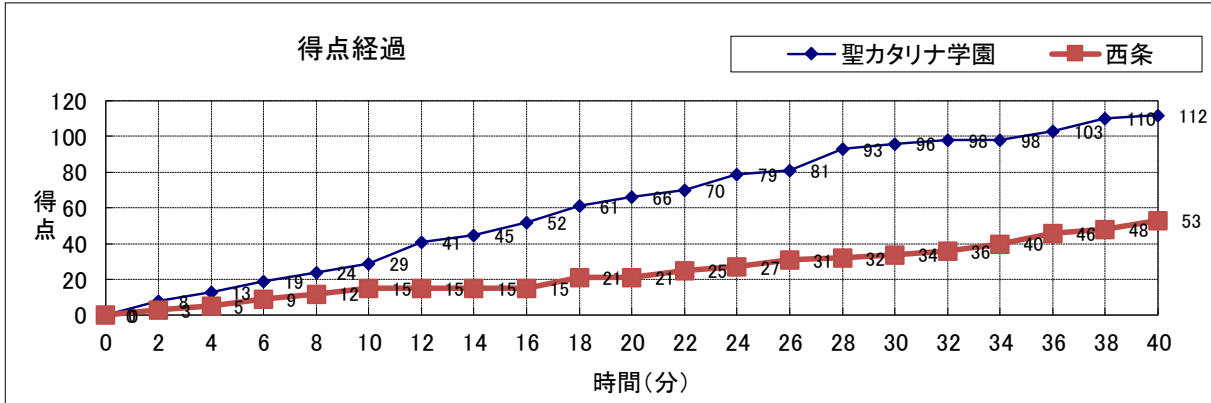

大会名称: 令和4年度
全国高等学校バスケットボール選手権大会愛媛県大会

開催場所: 伊予市民体育館 Eコート

試合区分: No. 1 女子 決勝リーグ

期 日: 2022(R04)年10月23日(日)

クルーチーフ: 山田 佳奈

開始時間: 11:00

1st アンパイア: 小笠原 淳

終了時間: 12:30

2nd アンパイア: 山崎 晴菜

聖カタリナ学園 (中予)	○ 112	29 - 15	● 53	西条 (東予)	
		37 - 6			30 - 13
		16 - 19			
		-			
		-			
		-			

No.	S	選手名	PTS	3P	2P	FT	F
4	*	福田 那葵	12	2	3	0	2
5	*	伊藤花奈子	10	1	2	3	1
6		榎藤 乃愛	3	0	1	1	1
7	*	植田 るな	10	2	2	0	1
8		岩佐 妃花	-	-	-	-	-
9		小田 菜月	3	1	0	0	1
10	*	重岡 楓実	4	0	2	0	1
11	*	岩田 佳奈	8	0	3	2	4
12		金光 由蘭	12	2	3	0	0
13		村上花穂子	22	4	5	0	0
14		大崎 めい	2	0	1	0	3
15		菅 星凜	9	0	4	1	1
16		豊島 琉瑠	7	1	2	0	3
17		尾崎 希星	0	0	0	0	0
18		南波 莉音	10	2	2	0	2
HC		後藤 良太 / TEAM					-
		合計	112	15	30	7	20

No.	S	選手名	PTS	3P	2P	FT	F
4	*	山内 緋乃	3	0	1	1	1
5	*	妻鳥 愛紗	5	1	1	0	1
6		近藤 莉湖	2	0	0	2	0
7		小倉 美幸	-	-	-	-	-
8		國田 知里	0	0	0	0	0
9		村上 透子	-	-	-	-	-
10		壺内 咲希	-	-	-	-	-
11	*	垂水ひめり	6	0	2	2	2
12	*	秋山 夕來	13	3	1	2	1
13		大久保 更	0	0	0	0	1
14	*	加藤ななか	11	0	5	1	2
15		加藤みなみ	10	1	1	5	2
16		今井友梨香	3	0	1	1	1
17		越智あおい	-	-	-	-	-
18		膳 奈津美	-	-	-	-	-
HC		近藤 桜子 / TEAM					-
		合計	53	5	12	14	11

S: スターター PTS: ポイント 3P: 3ポイントシュート 2P: 2ポイントシュート FT: フリースロー F: ファール

第1クォーター、両チームマンツーマンディフェンスでスタートする。西条は全員でボールをつなぎながら攻撃するが聖カ学園の堅い守りをなかなか崩せない。対する聖カ学園はスティールから#4、#7を中心に速い攻撃を仕掛け、29-15で終了する。
第2クォーター、聖カ学園がボールへのプレッシャーを強め、スティールから得点を重ねリードを30点に上げたところで西条がタイムアウトを請求する。西条は#12の連続3Pで流れを掴もうとするが、リバウンドで圧倒する聖カ学園が66-21とリードを広げ、前半を終了する。
第3クォーター、追いかける西条は#5、#14を中心にシュートを放つが、相手のプレッシャーディフェンスの前になかなかシュートを決めることができない。ディフェンスの手を緩めない聖カ学園がさらにリードを広げ、96-34で終了する。
第4クォーター、なんとか点差を縮めたい西条は#11、#12の得点から反撃を試みるが、相手の粘り強い守備を打開できない。ベンチメンバーも安定した試合運びで相手に流れを渡さなかった聖カ学園が、112-53で勝利した。最後まで戦い抜いた両チームの健闘を称えたい。

担当者: 松浦 正(愛媛県高体連)

愛媛県バスケットボール協会・愛媛県高等学校体育連盟