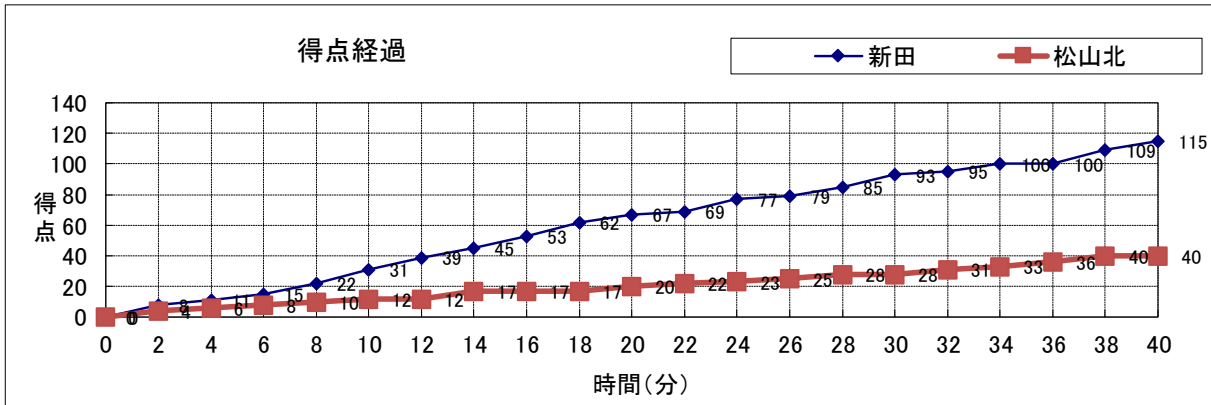

大会名称: 令和4年度

全国高等学校バスケットボール選手権大会愛媛県大会

開催場所: 伊予市民体育館 Eコート

試合区分: No. 1 男子 準決勝

期 日: 2022(R04)年10月23日(日)

クルーチーフ: 川村 貴昭

開始時間: 13:00

1st アンパイア: 入船 隆志

終了時間: 14:30

2nd アンパイア: 井上 大輔

新田 (中予)	○ 115	31	—	12	● 40	松山北 (中予)
		36	—	8		
		26	—	9		
		22	—	11		
		—	—	—		
		—	—	—		

No.	S	選手名	PTS	3P	2P	FT	F
2	*	今西 奏斗	21	3	6	0	1
3		山内信之介	8	2	1	0	0
7	*	砂川 和仁	9	1	3	0	0
9		鈴木 勇斗	4	0	2	0	3
11		齋宮 蓮	3	1	0	0	1
13		足達 龍斗	2	0	1	0	2
17		川中 天斗	11	0	5	1	2
20		伊藤 陽斗	8	0	4	0	0
22		戒能 明直	0	0	0	0	1
23		横山 敬太	4	0	2	0	1
24	*	藤橋 昇矢	13	0	6	1	2
27	*	和田 陽向	6	0	3	0	2
28		平岡 祥汰	17	2	5	1	1
39	*	宮崎 瑛	9	0	4	1	1
50		堀江 晴	-	-	-	-	-
HC		玉井 剛 / TEAM					-
		合計	115	9	42	4	17

No.	S	選手名	PTS	3P	2P	FT	F
4		羽藤 優斗	0	0	0	0	1
5	*	石倉 遥大	2	0	1	0	1
6		塩崎 瞬	0	0	0	0	0
7	*	河村 綾哉	9	2	0	3	2
8	*	河田 統志	5	0	1	3	3
9	*	高瀬 柊	12	0	4	4	2
10	*	小倉 悠暉	8	0	4	0	2
11		大内 武	0	0	0	0	0
12		大塚 喜仁	0	0	0	0	0
13		大下 悠智	0	0	0	0	0
14		重松 優楽	0	0	0	0	0
15		荒井 鉄太	4	0	2	0	1
16		高須賀桜和	0	0	0	0	0
17		藤家 颯人	0	0	0	0	1
18		丹 龍之介	0	0	0	0	0
HC		西岡 大輔 / TEAM					-
		合計	40	2	12	10	13

S: スターター PTS: ポイント 3P: 3ポイントシュート 2P: 2ポイントシュート FT: フリースロー F: ファール

第1クォーター、両チームともマンツーマンディフェンスでスタート。新田は、#27のレイアップシュートを皮切りに、ミスを誘うディフェンスからの速攻でリズムをつくる。一方の松山北は、#9が果敢にドライブで攻め込むが、新田は容易にシュートを打たせない。31対12、新田リードで第1クォーターが終了。

第2クォーター、松山北はゾーンディフェンスを続けるが、新田の勢いを止められない。残り7分、タイムアウトを取り修正を図るが、オフェンスでは攻め手を欠き、得点につながらない。新田は#24を中心に得点を重ね、67対20、新田リードで試合を折り返した。

第3クォーター、新田はゾーンプレスに切り替え、松山北にプレッシャーをかける。松山北は、#8を中心に落ち着いてボールを回しながら、攻撃の機会をうかがう。#7の3Pが決まるが点差は縮まらず、93対28、新田リードで第3クォーターが終了。

第4クォーター、新田はディフェンスの手を緩めず、プレスディフェンスからバスケットを狙い、速攻から得点する。松山北は#10が高さを生かしてオフェンスリバウンドからシュートをねじ込むなどして得点するが、点差は縮まらず、115対40、新田が決勝に駒を進めた。

担当者: 星 徹(愛媛県高体連)

愛媛県バスケットボール協会・愛媛県高等学校体育連盟