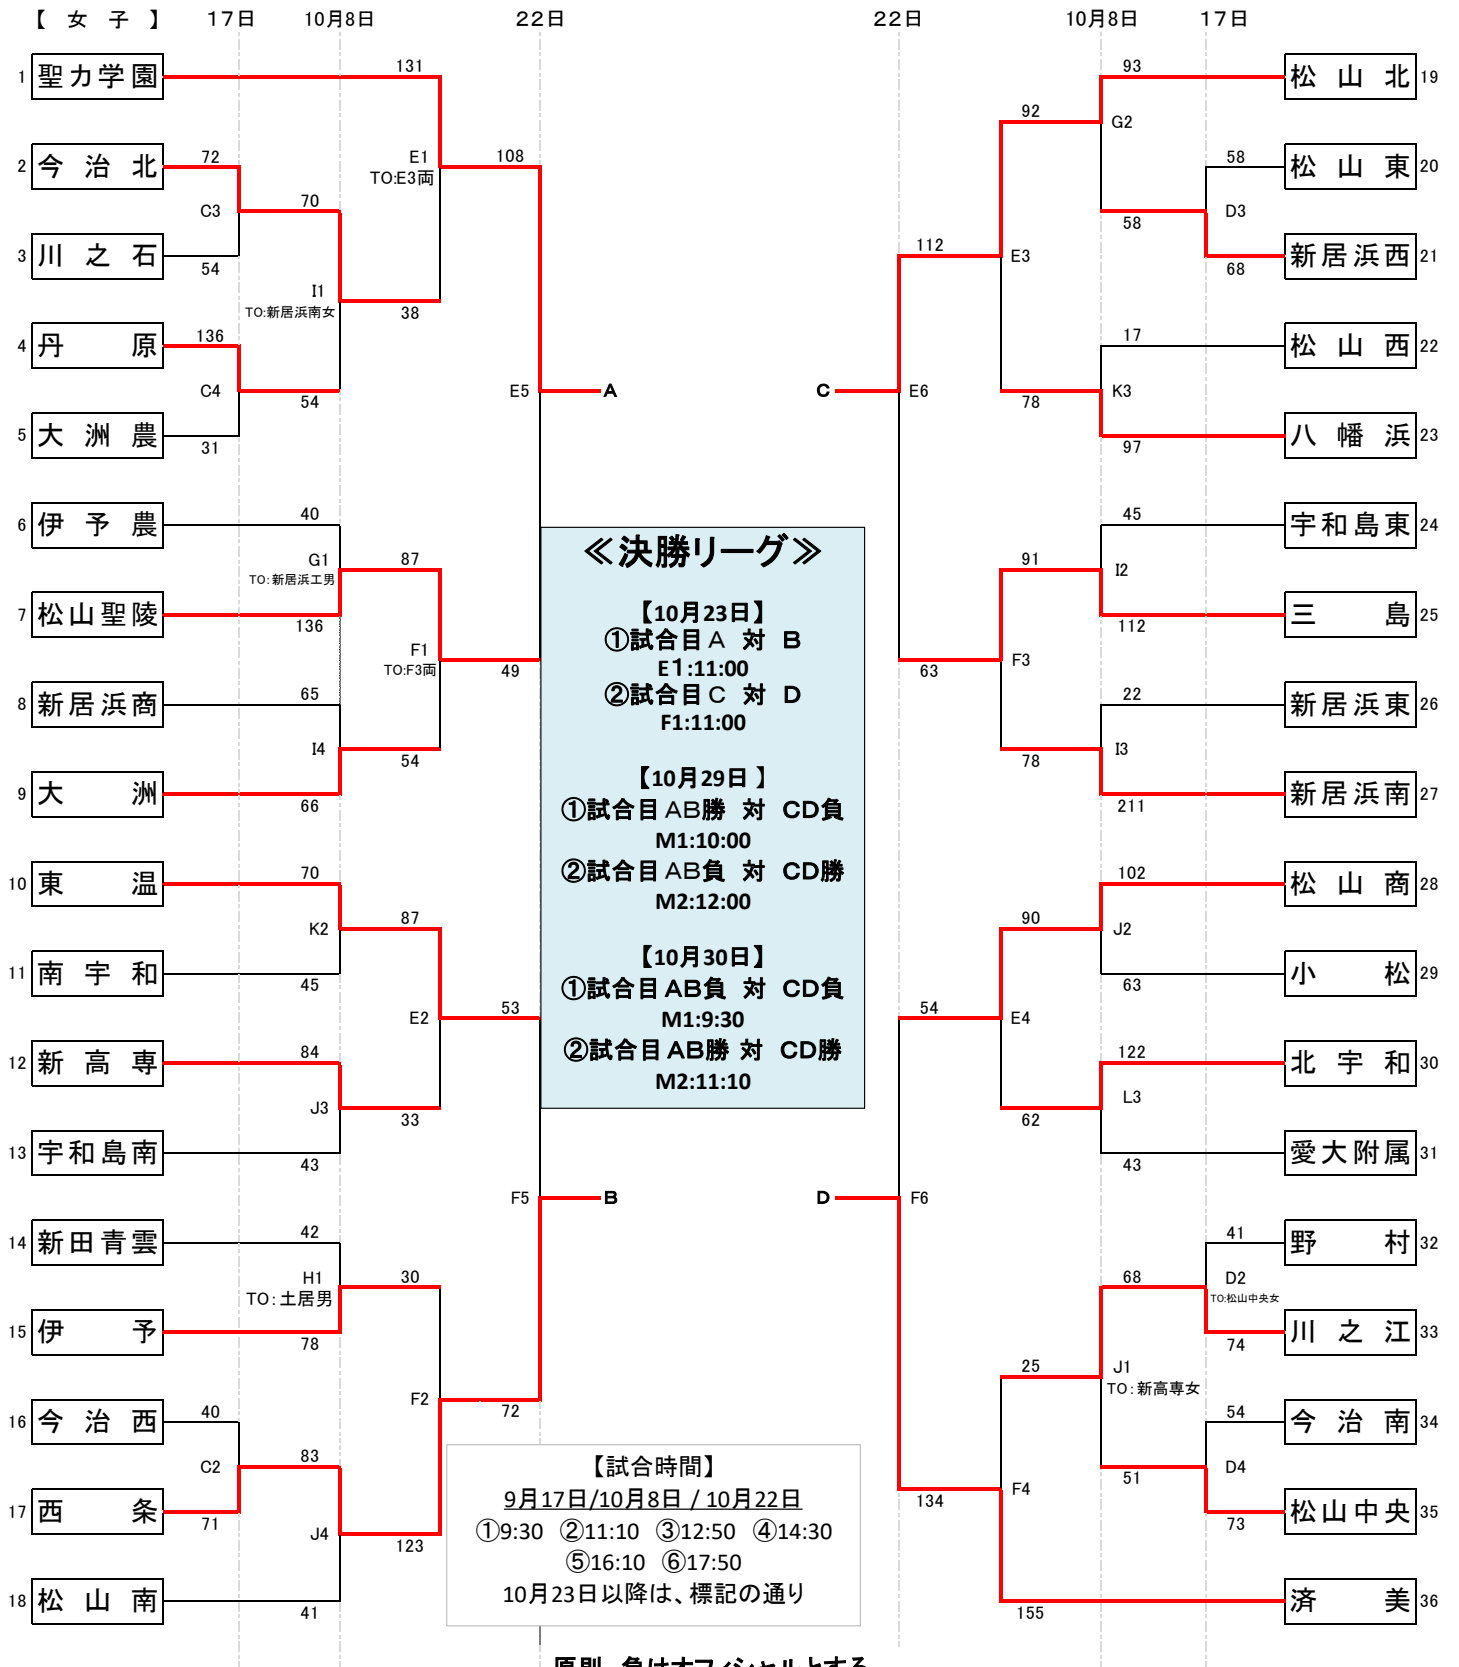

令和4年度第75回全国高等学校バスケットボール選手権大会(愛媛県予選)兼第9回愛媛県バスケットボールカーニバル

試合会場 松山工業高校……A/B 松山東高校……C/D 伊予市民体育館……E/F 新居浜西高校……G/H 新居浜商業高校……I/J 八幡浜高校……K/L
松山市総合コミュニティセンター……M