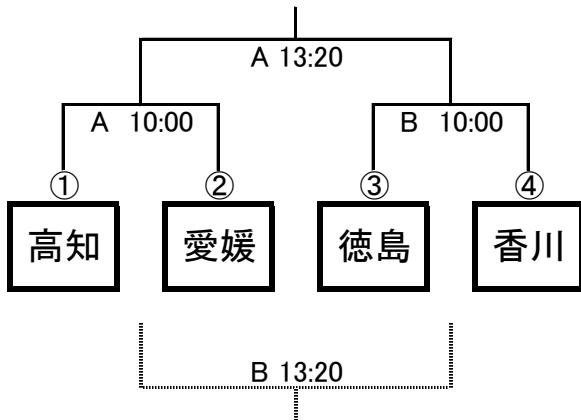

2024 松山カップ(第2回U13・14四国交流大会)

会場：ツインドーム重信

女子 2月17日(土)

U13

U14

男子 2月18日(日)

U13

U14

- 若番のチームがTO席に向かって右側のベンチとする。
- 若番のチームが淡色のユニフォーム(ビブス)とするが、対戦チーム同士の話し合いで変更してもよい。