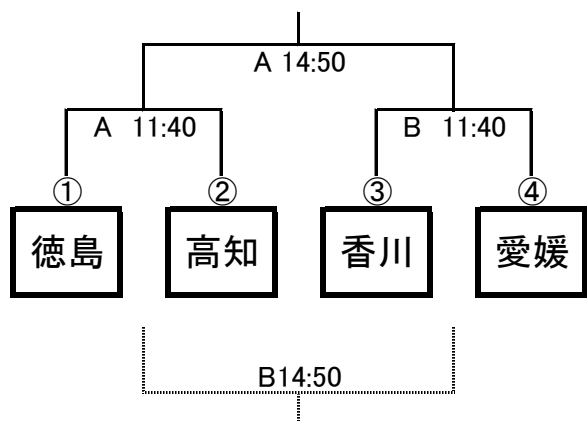

2024 松山カップ(第2回U13・14四国交流大会)

会場：ツインドーム重信

女子 2月17日(土)

U13

U14

男子 2月18日(日)

U13

U14

- 若番のチームがTO席に向かって右側のベンチとする。
- 若番のチームが淡色のユニフォーム(ビブス)とするが、対戦チーム同士の話し合いで変更してもよい。