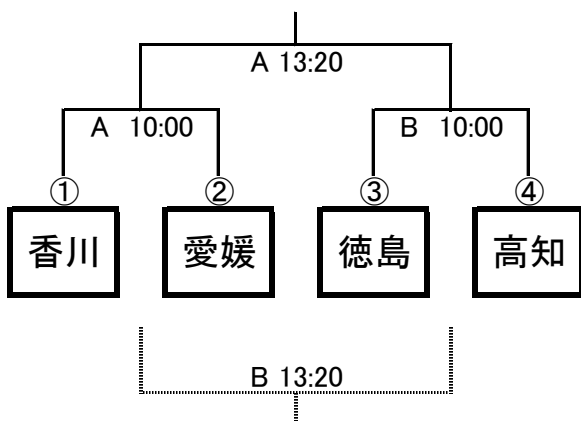

2024 松山カップ(第2回U13・14四国交流大会)

会場：ツインドーム重信

女子 2月17日(土)

U13

U14

男子 2月18日(日)

U13

U14

- 若番のチームがTO席に向かって右側のベンチとする。
- 若番のチームが淡色のユニフォーム(ビブス)とするが、対戦チーム同士の話し合いで変更してもよい。