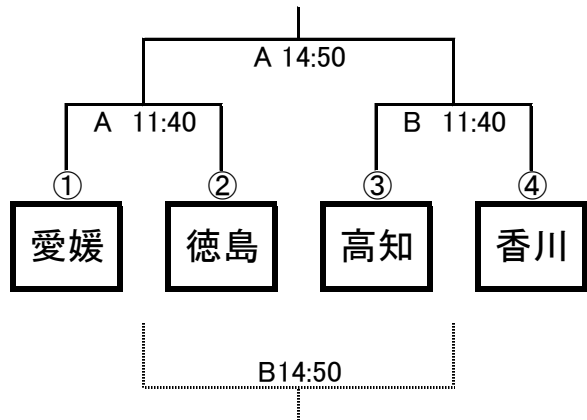

2024 松山カップ(第2回U13・14四国交流大会)

会場：ツインドーム重信

女子 2月17日(土)

U13

U14

男子 2月18日(日)

U13

U14

- 若番のチームがTO席に向かって右側のベンチとする。
- 若番のチームが淡色のユニフォーム(ビブス)とするが、対戦チーム同士の話し合いで変更してもよい。