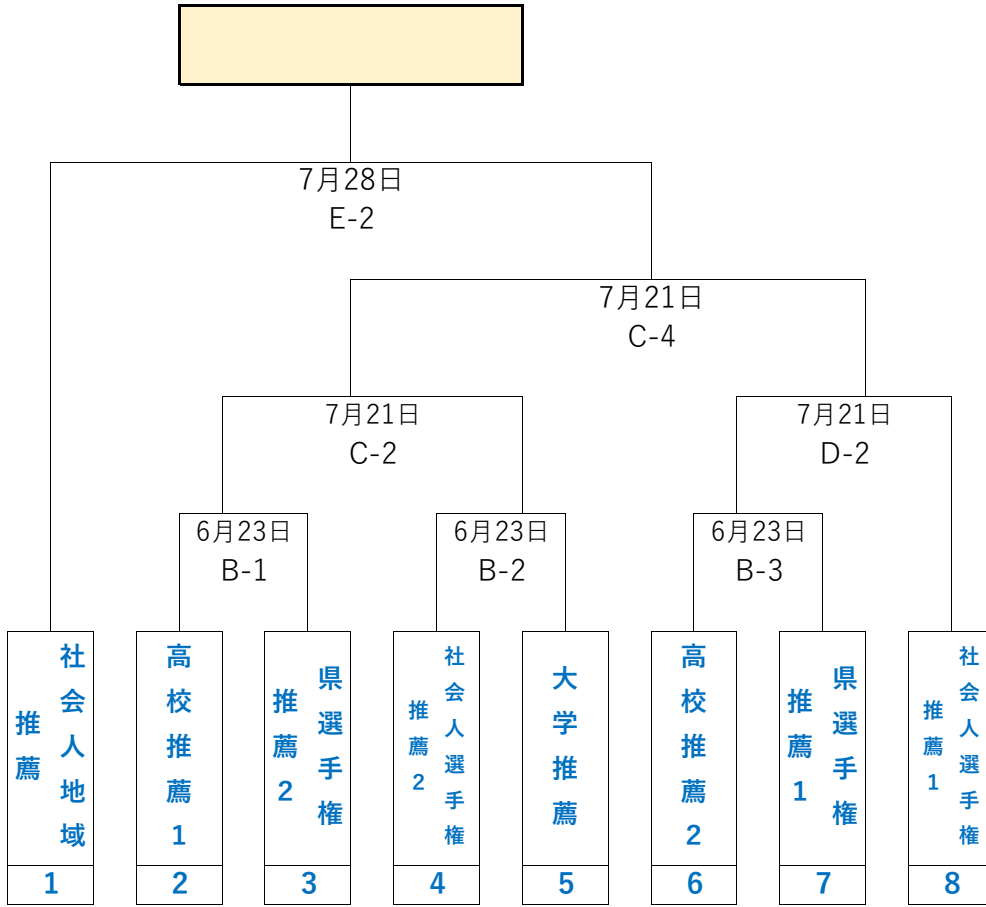

第100回天皇杯・第91回皇后杯 全日本バスケットボール選手権大会

愛媛県代表決定戦

作成日:2024.04.01

更新日:2024.05.13

男子

女子

【運営に関する注意事項】

作成日：2024.04.01