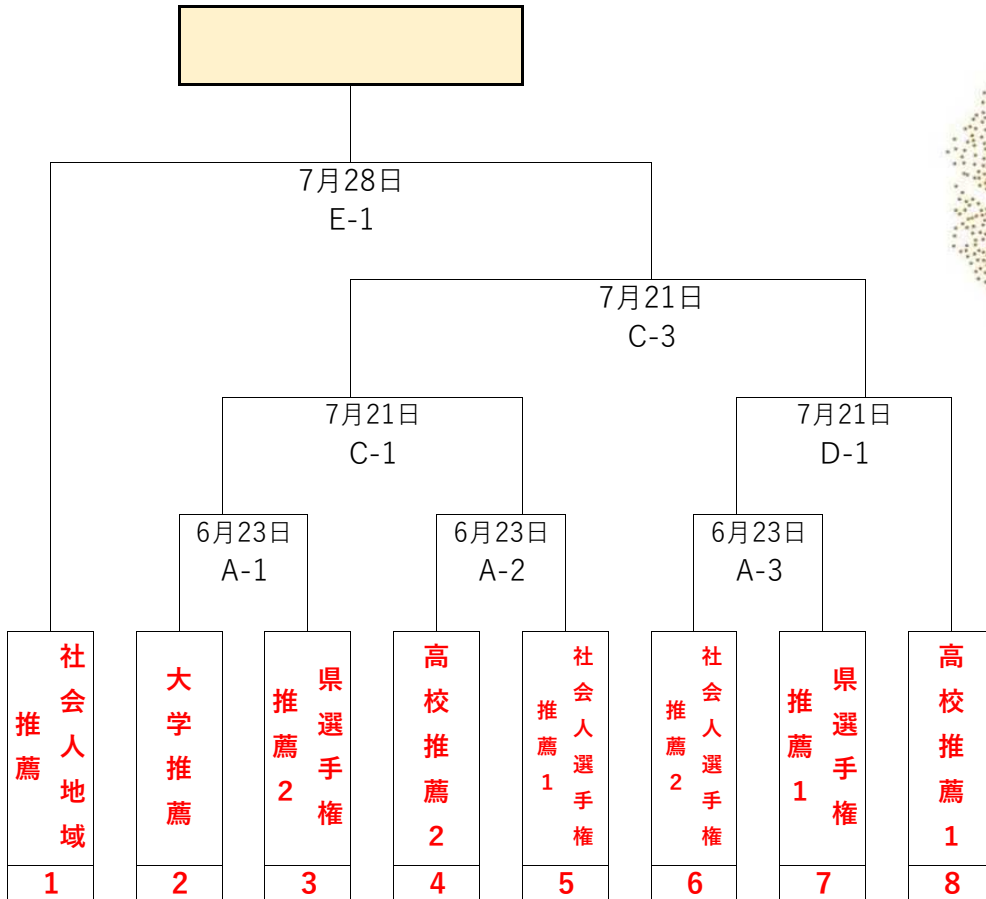

第100回天皇杯・第91回皇后杯 全日本バスケットボール選手権大会

愛媛県代表決定戦

作成日:2024.04.01

更新日:2024.05.13

男子

女子

【運営に関する注意事項】

作成日：2024.04.01