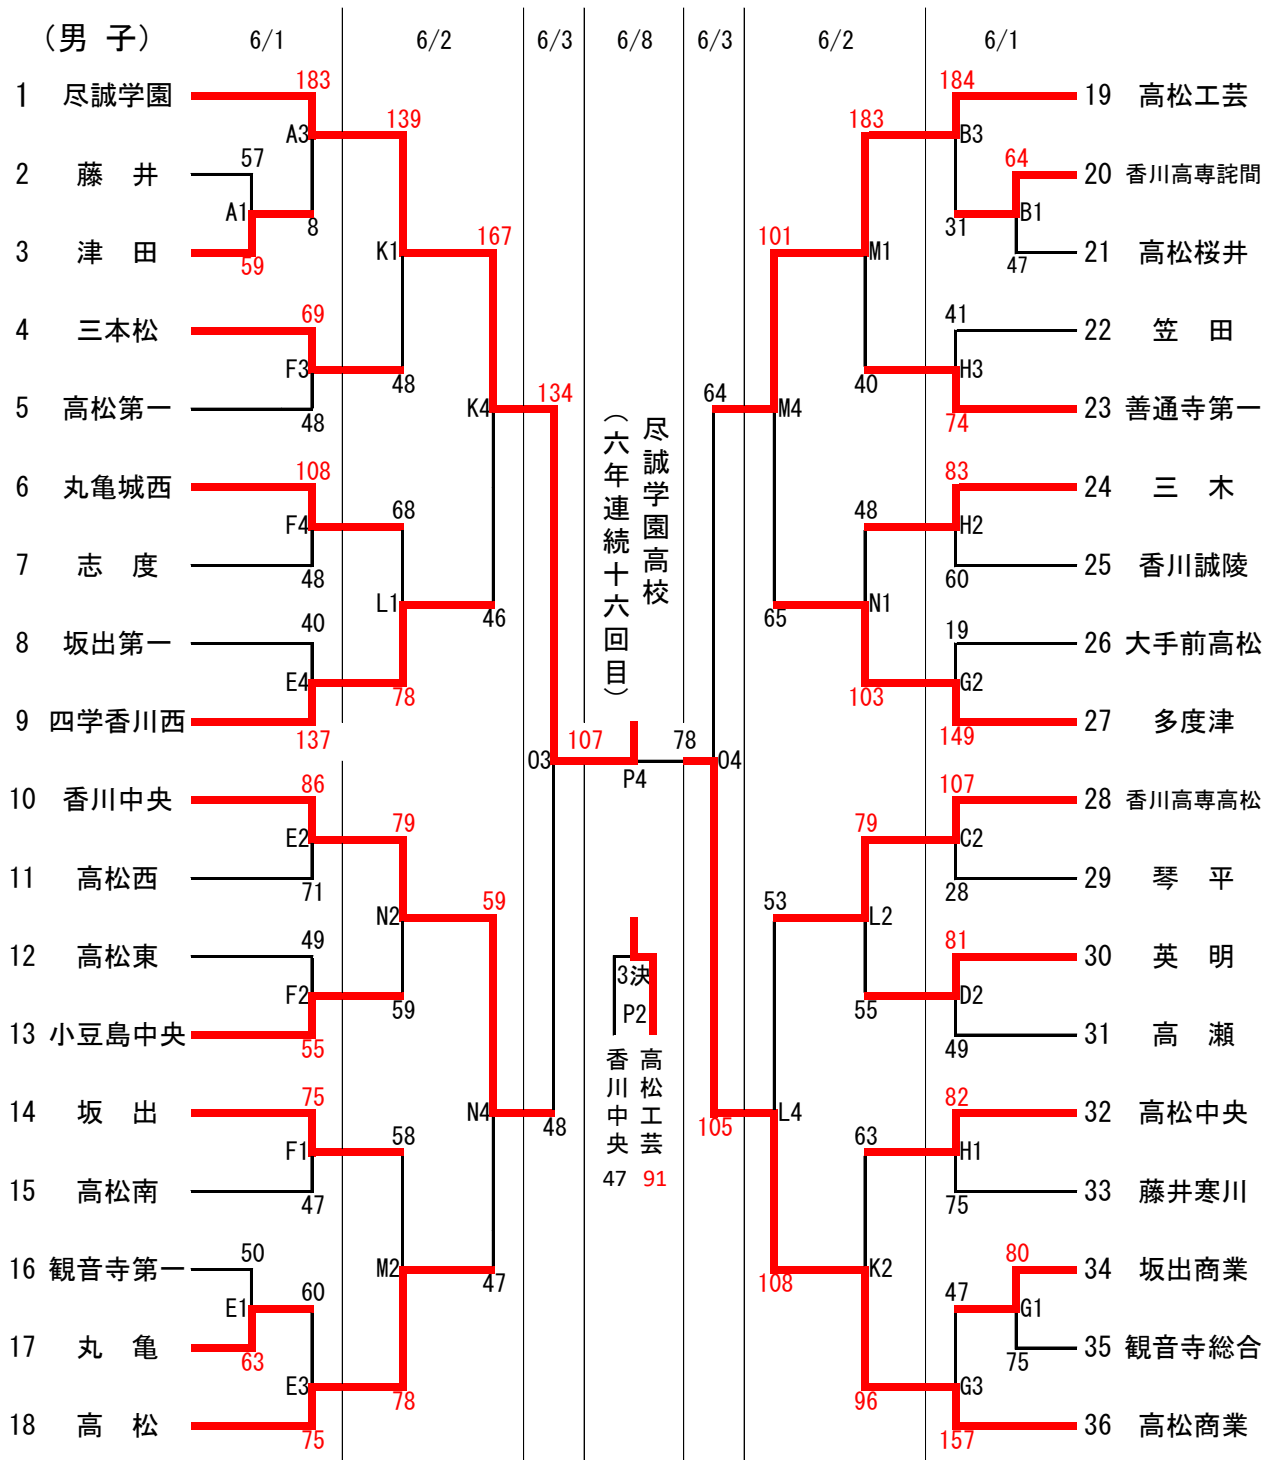

令和6年度 香川県高等学校総合体育大会バスケットボール競技組合せ

< 試合開始時間 >

	1	2	3	4
6/1	10:00	11:40	13:20	15:00
6/2	10:00	11:40	13:20	15:00
6/3	10:00	11:40	13:20	15:00
6/8	10:00	11:40	13:20	15:00

< 試合会場 >

6/1	Aコート	善通寺市民体育館	奥側	Bコート	善通寺市民体育館	入口側
	Cコート	三豊市総合体育館	ステージ側	Dコート	三豊市総合体育館	入口側
	Eコート	高松高校	奥側	Fコート	高松高校	入口側
	Gコート	高松商業高校	北側	Hコート	高松商業高校	南側
	Iコート	高松第一高校	ステージ側	Jコート	高松第一高校	入口側
6/2	Kコート	善通寺市民体育館	奥側	Lコート	善通寺市民体育館	入口側
	Mコート	高松高校	奥側	Nコート	高松高校	入口側
6/3	Oコート	善通寺市民体育館				
6/8	Pコート	高松市総合体育館				