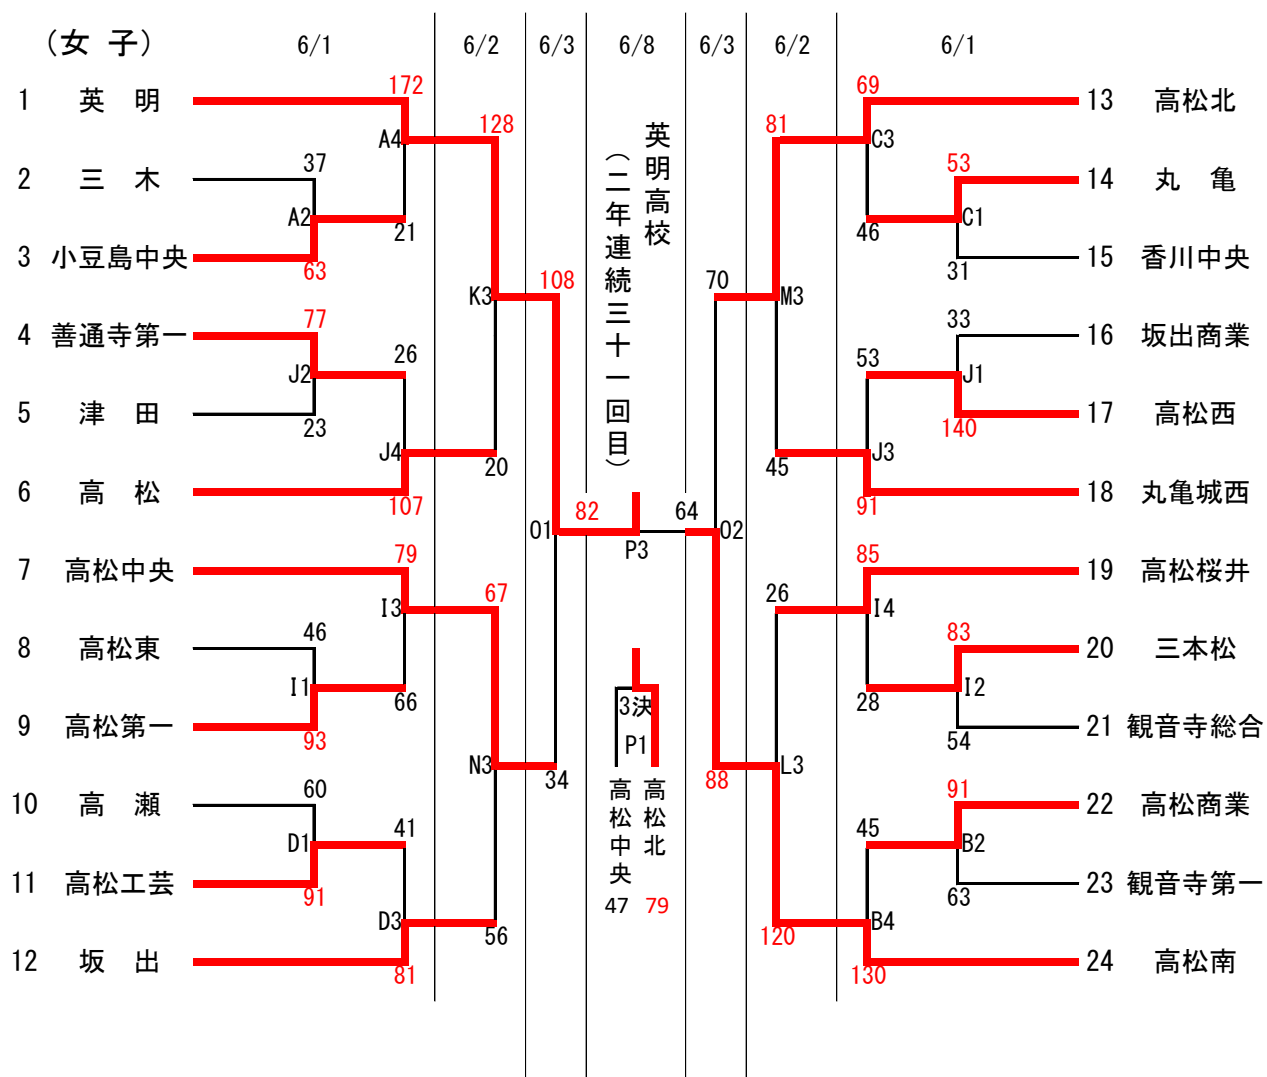

令和6年度 香川県高等学校総合体育大会バスケットボール競技組合せ

< 試合開始時間 >

	1	2	3	4
6/1	10:00	11:40	13:20	15:00
6/2	10:00	11:40	13:20	15:00
6/3	10:00	11:40	13:20	15:00
6/8	10:00	11:40	13:20	15:00

< 試合会場 >

6/1	Aコート	善通寺市民体育館	奥側	Bコート	善通寺市民体育館	入口側
	Cコート	三豊市総合体育館	ステージ側	Dコート	三豊市総合体育館	入口側
	Eコート	高松高校	奥側	Fコート	高松高校	入口側
	Gコート	高松商業高校	北側	Hコート	高松商業高校	南側
	Iコート	高松第一高校	ステージ側	Jコート	高松第一高校	入口側
6/2	Kコート	善通寺市民体育館	奥側	Lコート	善通寺市民体育館	入口側
	Mコート	高松高校	奥側	Nコート	高松高校	入口側
6/3	Oコート	善通寺市民体育館				
6/8	Pコート	高松市総合体育館				