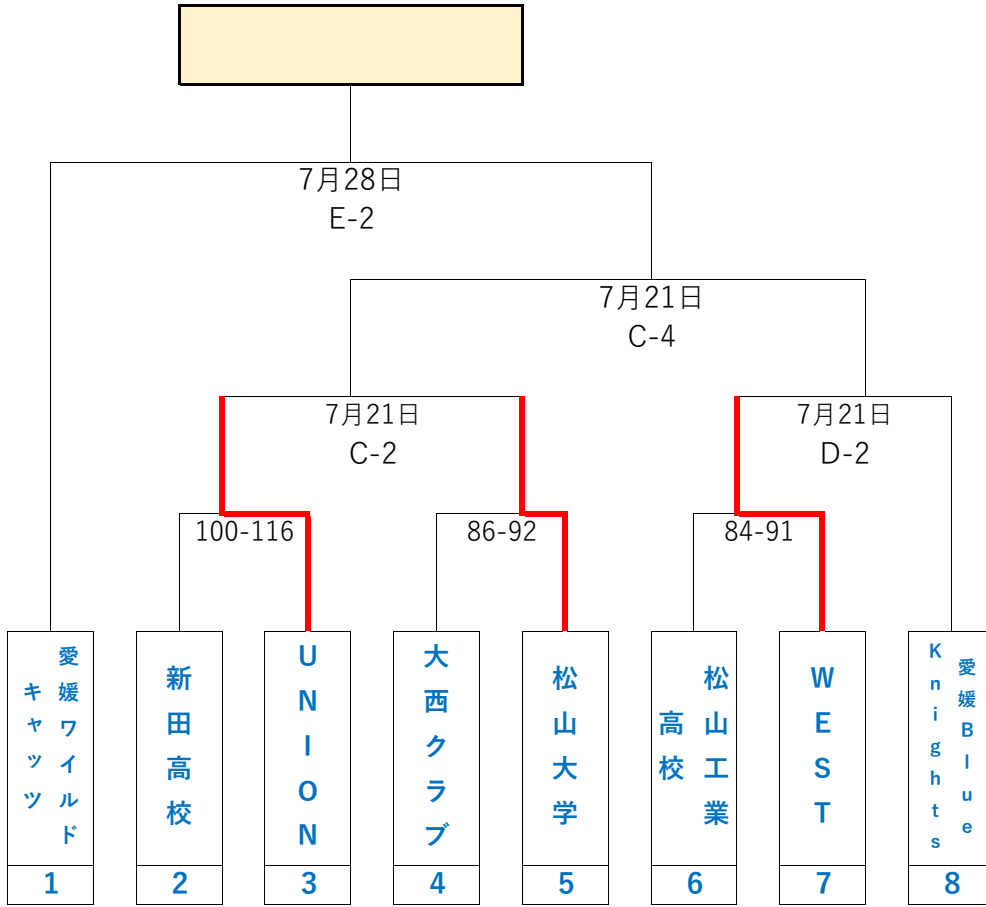

第100回天皇杯・第91回皇后杯 全日本バスケットボール選手権大会

愛媛県代表決定戦

作成日:2024.04.01

更新日:2024.06.23

男子

女子

【運営に関する注意事項】

- ・大会要項並びに**各種変更届**の確認をお願いします。
- ・会場設営は第1試合のチーム及びTOチームが協力して行う。
(第1試合開始時間の1時間前より開始)
- ・後片付けは最終試合のチーム及びTOチームが協力して行う。
(片付けが完了するまで解散しないこと)
- ・審判は全て派遣審判とします。
- ・ゴミは各自持ち帰って下さい。(体育館には絶対に捨てない)
- ・会場の施設管理事務所から注意を受けないようお願いします。

【会場周辺に関する注意事項】

- ・松前公園体育館は駐車場に余裕がありませんので、乗り合わせのご協力をお願いします。
また、大型車両(マイクロバス)の駐車場は施設にはありません。
- ・ツインドーム重信体育館の**正面玄関前**には**駐車しないでください**。
大駐車場を利用してください。

【タイムテーブル】

6月23日	時間	松前公園体育館			
		Aコート(玄関側)	TO	Bコート(奥側)	TO
No1	10:00	聖カタリナ大学 vs DOLY	No3の両チーム	新田高校 vs UNION	No3の両チーム
No2	11:45	済美高校 vs E.princess	No1の両チーム	大西クラブ vs 松山大学	No1の両チーム
No3	13:30	らんずクラブ vs カタリナクラブ	No2の両チーム	松山工業高校 vs WEST	No2の両チーム

※ Fコートで社会人フレンドリー大会と
EコートNo3とNo4で社会人大会と合同利用になります。