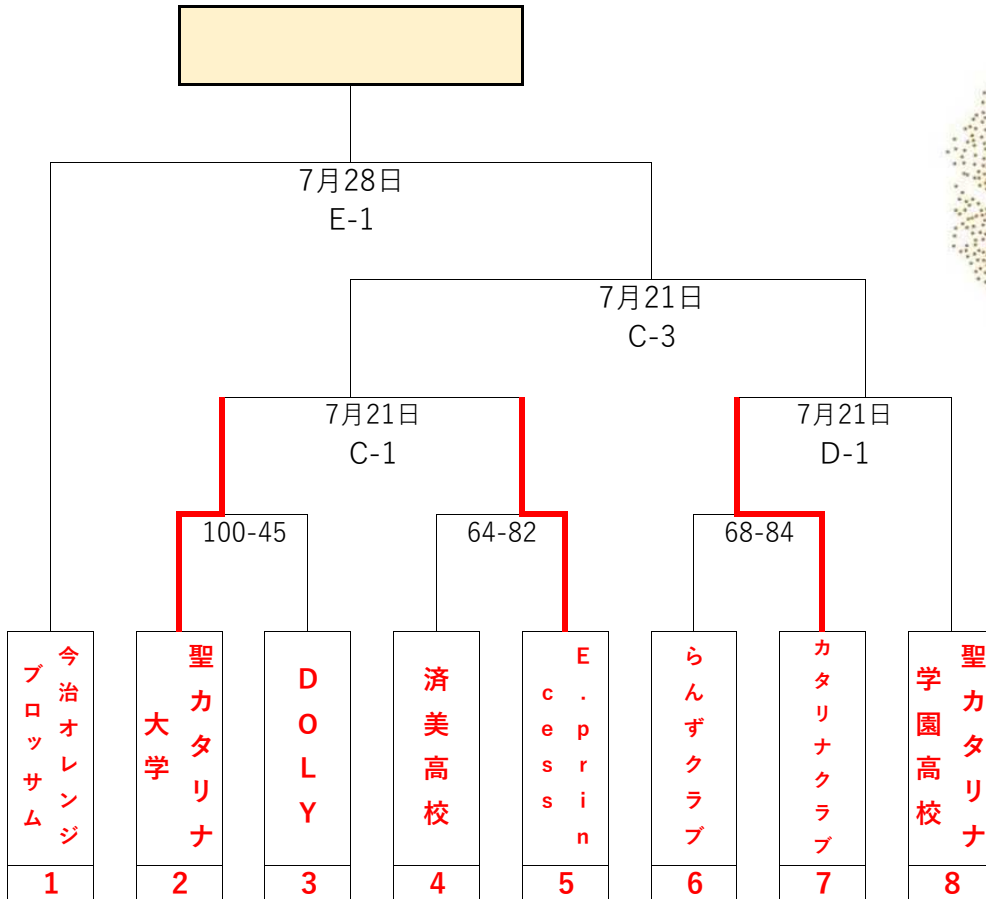

第100回天皇杯・第91回皇后杯 全日本バスケットボール選手権大会

愛媛県代表決定戦

作成日:2024.04.01

更新日:2024.06.23

男子

女子

【運営に関する注意事項】

- ・大会要項並びに**各種変更届**の確認をお願いします。
- ・会場設営は第1試合のチーム及びTOチームが協力して行う。
(第1試合開始時間の1時間前より開始)
- ・後片付けは最終試合のチーム及びTOチームが協力して行う。
(片付けが完了するまで解散しないこと)
- ・審判は全て派遣審判とします。
- ・ゴミは各自持ち帰って下さい。(体育館には絶対に捨てない)
- ・会場の施設管理事務所から注意を受けないようお願いします。

【会場周辺に関する注意事項】

- ・松前公園体育館は駐車場に余裕がありませんので、乗り合わせのご協力をお願いします。
また、大型車両(マイクロバス)の駐車場は施設にはありません。
- ・ツインドーム重信体育館の**正面玄関前**には**駐車しないでください**。
大駐車場を利用してください。

【タイムテーブル】

6月23日	時間	松前公園体育館			
		Aコート(玄関側)	TO	Bコート(奥側)	TO
No1	10:00	聖カタリナ大学 vs DOLY	No3の両チーム	新田高校 vs UNION	No3の両チーム
No2	11:45	済美高校 vs E.princess	No1の両チーム	大西クラブ vs 松山大学	No1の両チーム
No3	13:30	らんずクラブ vs カタリナクラブ	No2の両チーム	松山工業高校 vs WEST	No2の両チーム

※ Fコートで社会人フレンドリー大会と
EコートNo3とNo4で社会人大会と合同利用になります。