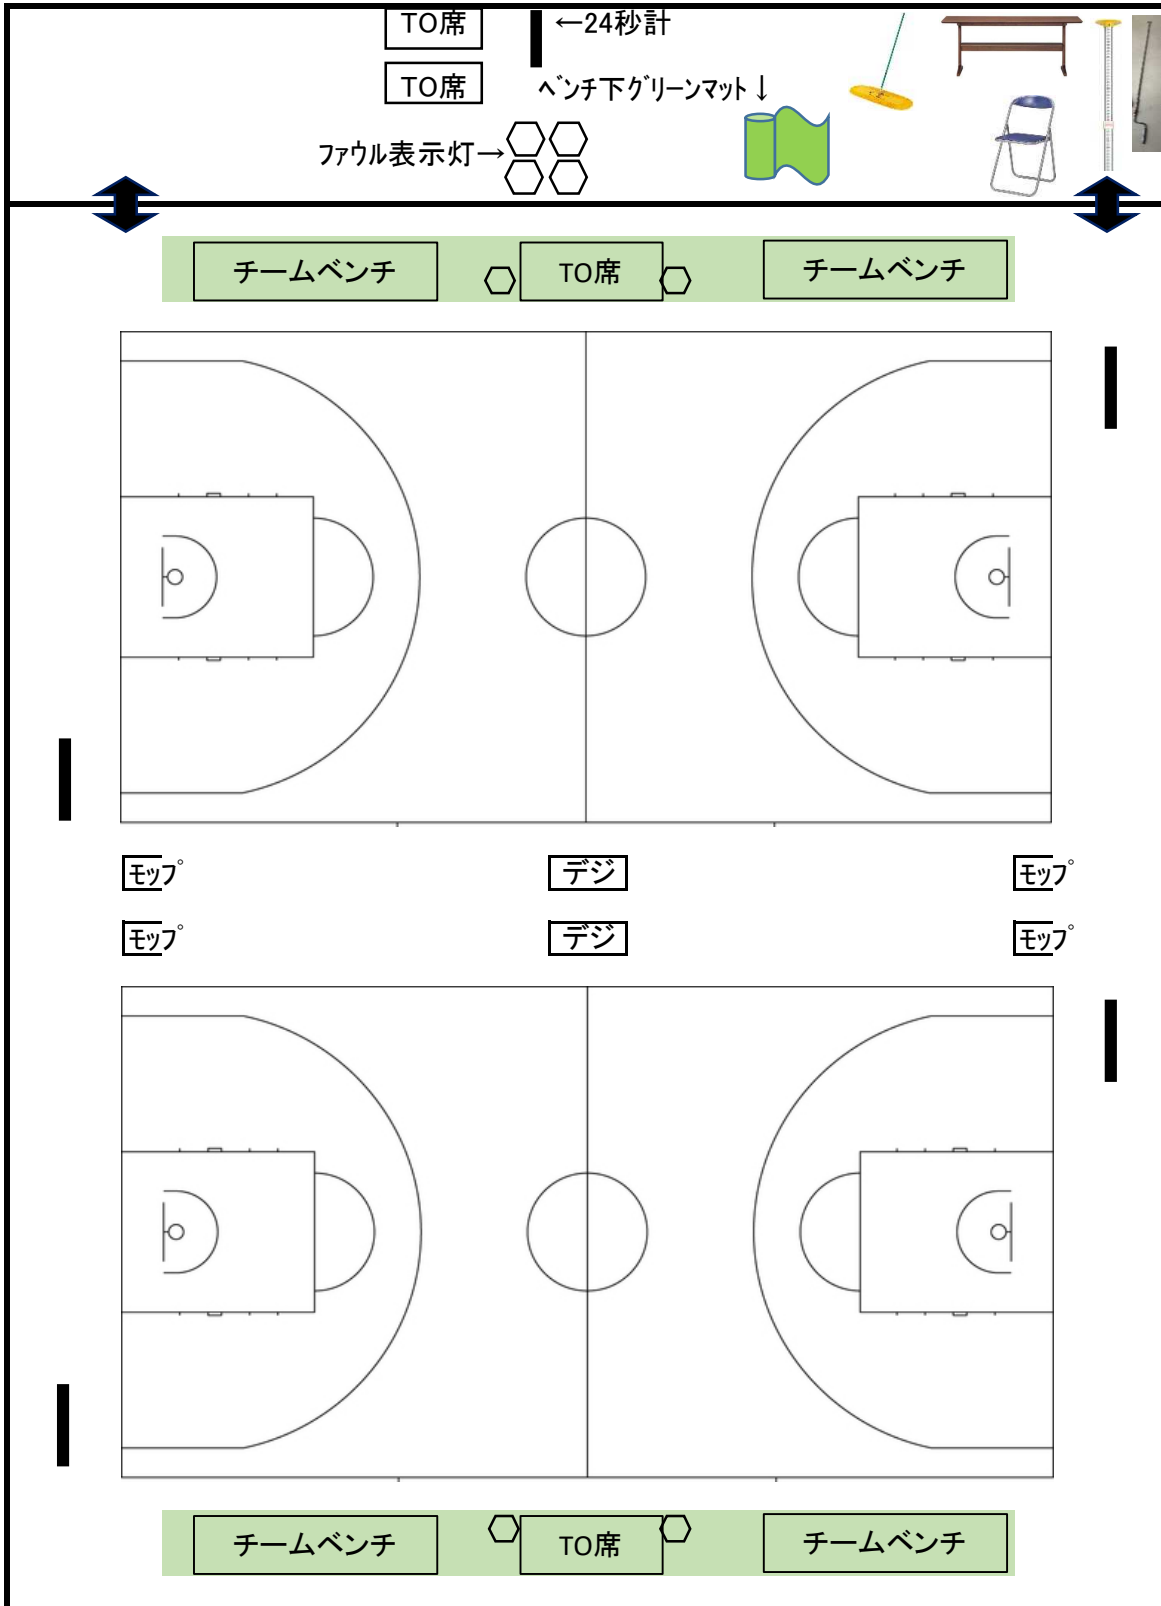

●吉田町ふれあい体育館

デジタイマーと電エドラムは受付事務所にあります。使用後は返すこと。