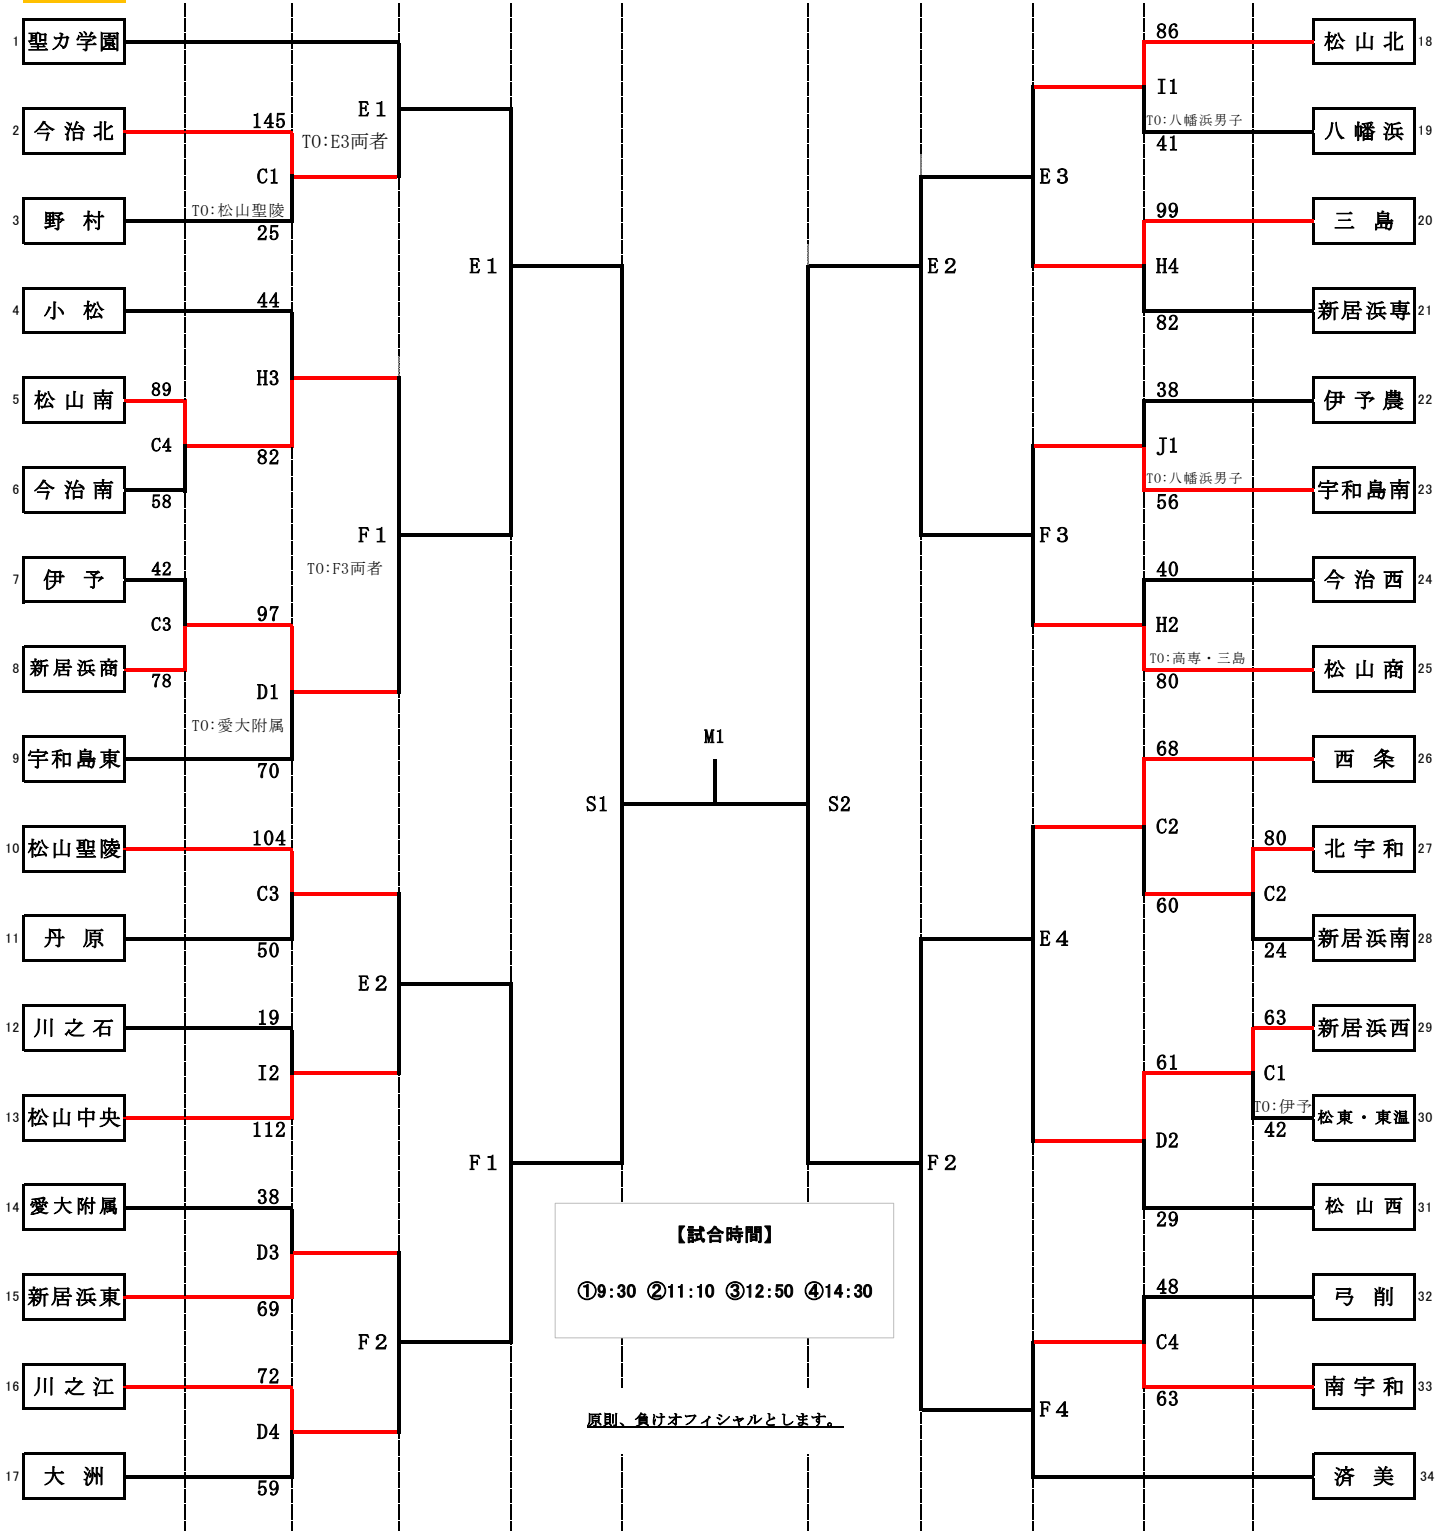

令和6年度第77回全国高等学校バスケットボール選手権大会(愛媛県予選)兼第11回愛媛県バスケットボールカーニバル組合せ

【女子】

9月14日 9月15日 10月26日 10月27日 11月2日 11月3日 11月2日 10月27日 10月26日 9月15日 9月14日

試合会場 松山工業高校……A/B 伊予市民体育館……C/D/S 松山中央高校……E/F 今治中央体育館……G/H

伊方スポーツセンター……I/J 松山市総合コミュニティセンター……M

【試合時間】

①9:30 ②11:10 ③12:50 ④14:30

原則、負けオフィシャルとします。