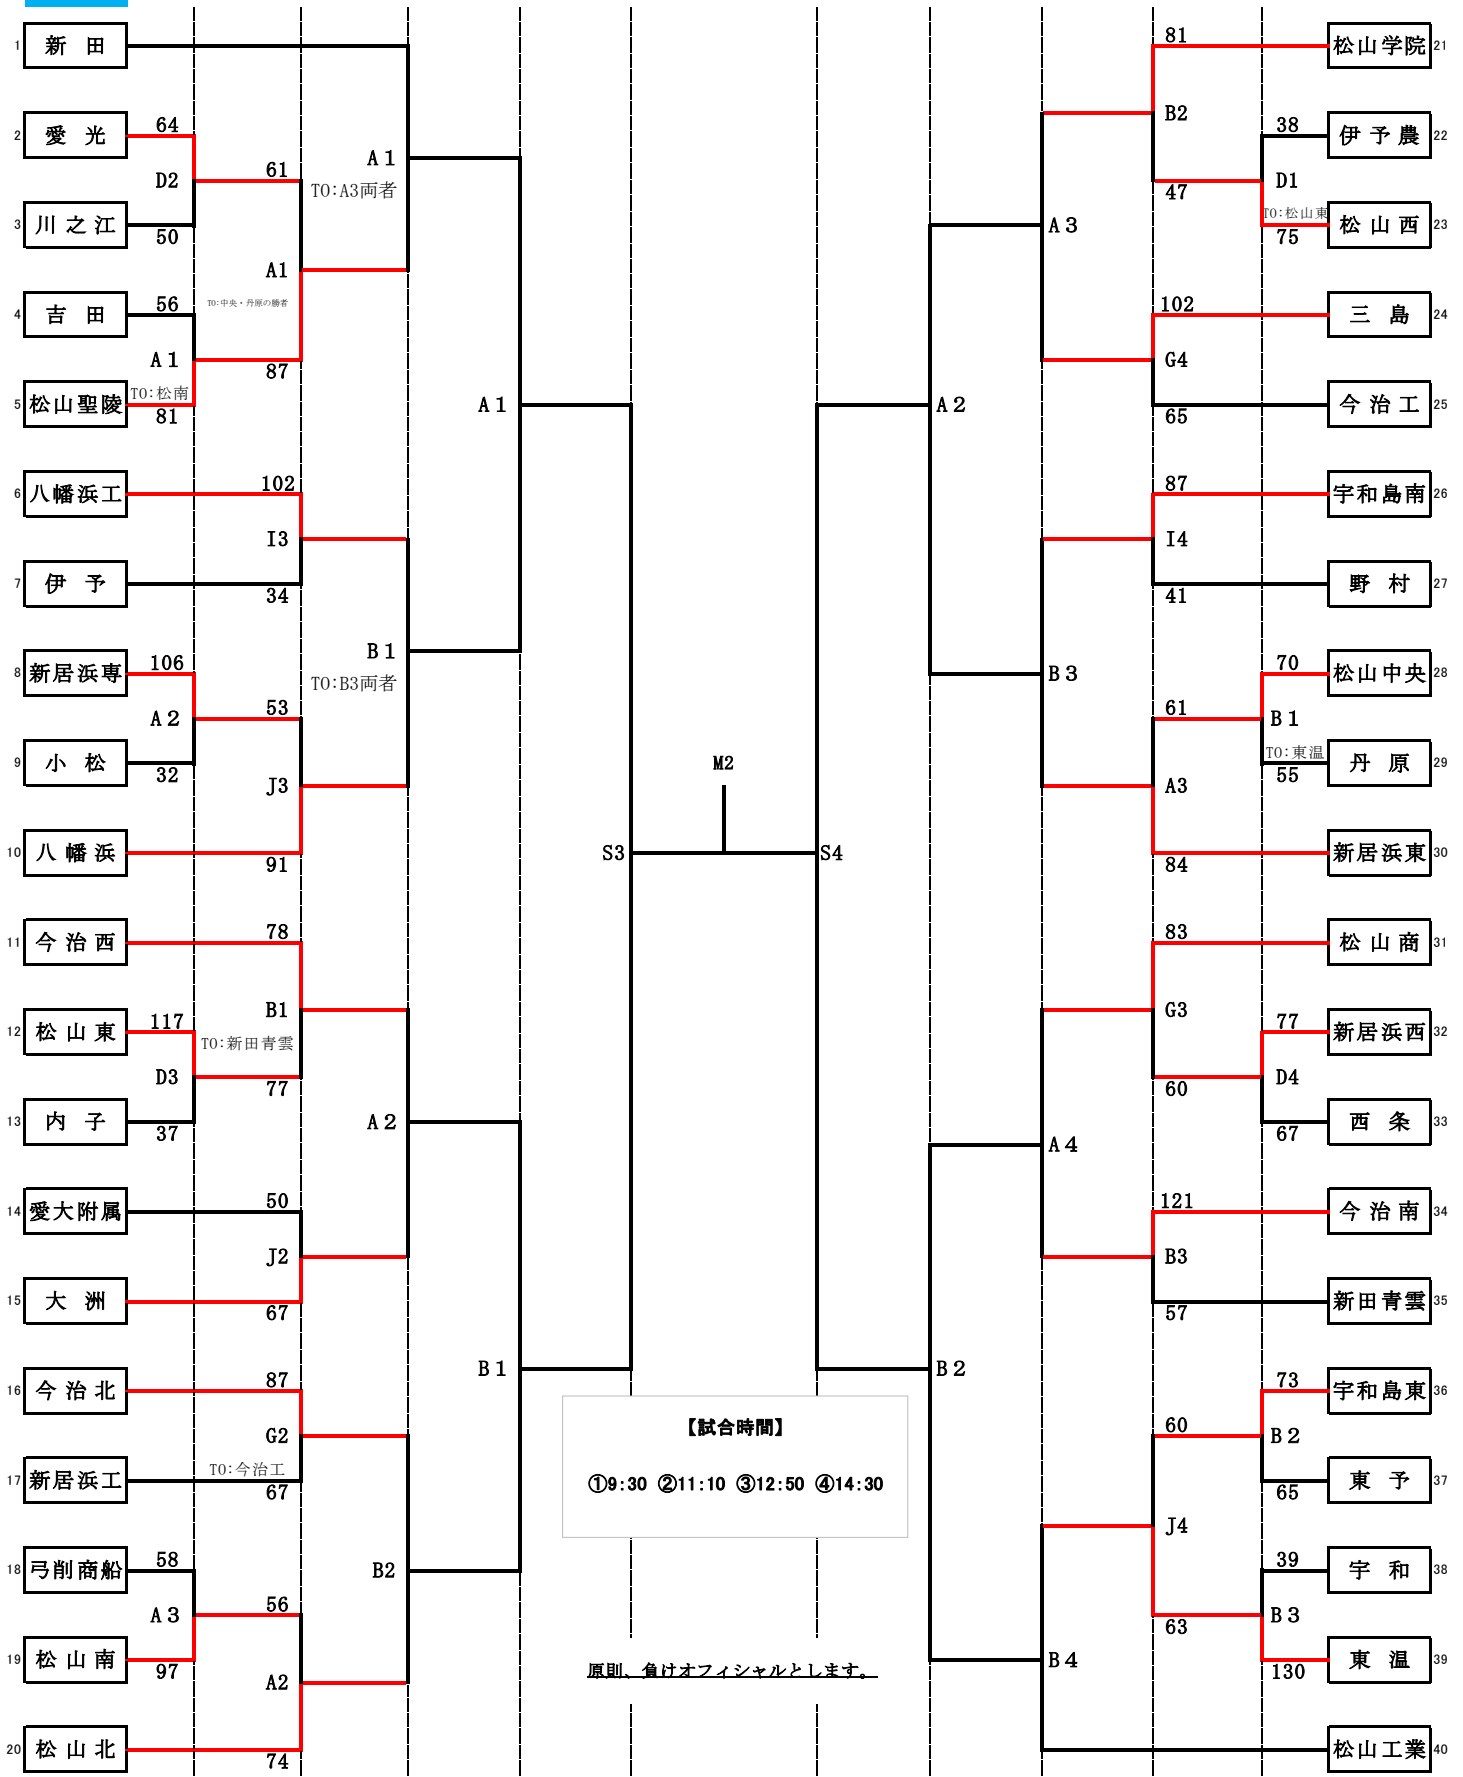

令和6年度第77回全国高等学校バスケットボール選手権大会(愛媛県予選)兼第11回愛媛県バスケットボールカーニバル組合せ

【男子】

9月14日 9月15日 10月26日 10月27日 11月2日 11月3日 11月2日 10月27日 10月26日 9月15日 9月14日

試合会場 松山工業高校……A/B 伊予市民体育館……C/D/S 松山中央高校……E/F 今治中央体育館……G/H

伊方スポーツセンター……I/J 松山市総合コミュニティセンター……M

令和6年度第77回全国高等学校バスケットボール選手権大会(愛媛県予選)【男子結果】

期日：令和6年9月14日(土)・15日(日)・10月26日(土)・27日(日)・11月2日(土)・3日(日)

会場：松山工業高校(A/B)・伊予市民体育館(C/D/S)・松山中央高校(E/F)・今治中央体育館(G/H)
伊方スポーツセンター(I/J)・松山市総合コミュニティセンター(M)

No	Aチーム	得点					Bチーム	ランク	No	Aチーム	得点					Bチーム
A1	吉田 高校	56	11 19 6 20	— — — —	19 21 21 20	81	松山聖陵 高校	1回戦	B1	松山中央 高校	70	24 12 21 13	— — — —	14 16 10 15	55	丹原 高校
A2	新居浜専 高校	106	21 29 23 33	— — — —	6 4 15 7	32	小松 高校	1回戦	B2	宇和島東 高校	73	10 16 24 23	— — — —	15 23 13 14	65	東予 高校
A3	弓削商船 高専	58	9 14 14 21	— — — —	24 23 40 10	97	松山南 高校	1回戦	B3	宇和 高校	39	4 17 8 10	— — — —	39 29 29 33	130	東温 高校
D1	伊予農 高校	38	12 13 9 4	— — — —	10 19 28 18	75	松山西 中等教育	1回戦	D2	愛光 高校	64	9 20 16 19	— — — —	16 8 12 14	50	川之江 高校
D3	松山東 高校	117	28 33 31 25	— — — —	8 9 7 13	37	内子 高校	1回戦	D4	新居浜西 高校	77	26 12 20 19	— — — —	20 21 12 14	67	西条 高校
A1	愛光 高校	61	20 16 11 14	— — — —	25 21 17 24	87	松山聖陵 高校	2回戦	B1	今治西 高校	78	22 15 18 23	— — — —	15 16 27 19	77	松山東 高校
A2	松山南 高校	56	17 19 6 14	— — — —	20 27 9 18	74	松山北 高校	2回戦	B2	松山学院 高校	81	26 26 18 11	— — — —	9 8 17 13	47	松山西 中等教育
A3	松山中央 高校	61	17 8 19 17	— — — —	19 20 23 22	84	新居浜東 高校	2回戦	B3	今治南 高校	121	31 36 24 30	— — — —	12 12 16 17	57	新田青雲 高校
G2	今治北 高校	87	20 22 30 15	— — — —	12 18 19 18	67	新居浜工 高校	2回戦	J2	愛大附属 高校	50	17 11 9 13	— — — —	17 16 17 17	67	大洲 高校
G3	松山商 高校	83	24 15 22 22	— — — —	8 14 14 24	60	新居浜西 高校	2回戦	J3	新居浜専 高校	53	12 16 11 14	— — — —	28 22 30 11	91	八幡浜 高校
G4	三島 高校	102	18 30 29 25	— — — —	6 19 12 28	65	今治工 高校	2回戦	J4	宇和島東 高校	60	17 24 10 9	— — — —	17 13 26 7	63	東温 高校
I3	八幡浜工 高校	102	24 25 26 27	— — — —	8 5 14 7	34	伊予 高校	2回戦	I4	宇和島南 中等教育	87	27 23 17 20	— — — —	8 13 10 10	41	野村 高校