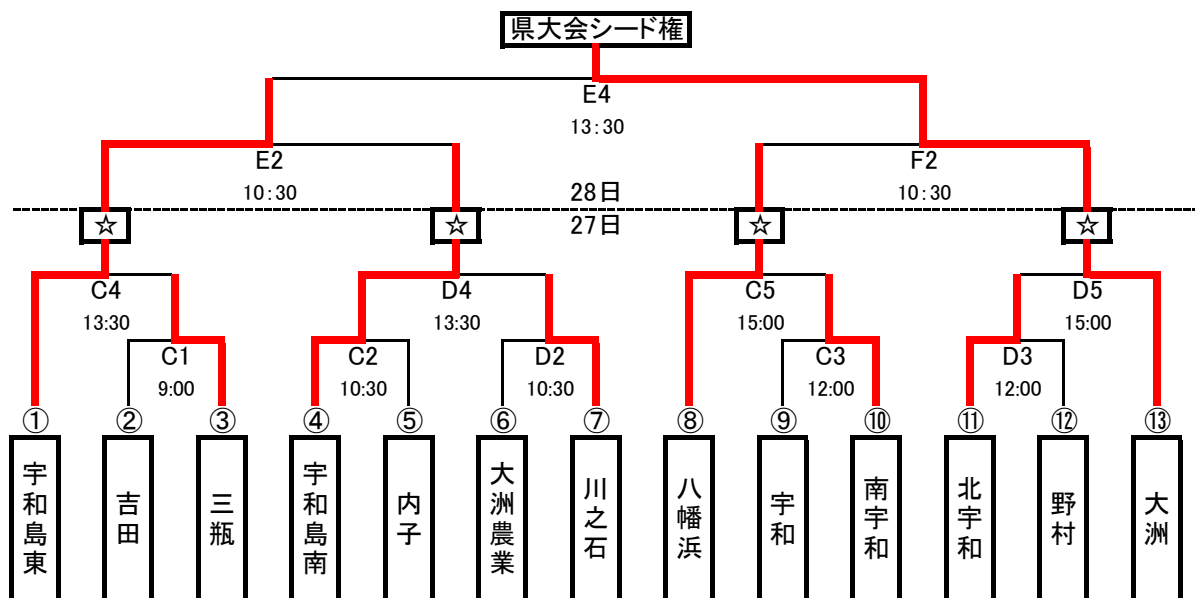

平成28年度 第47回全国高等学校バスケットボール選抜優勝大会愛媛県大会(南予地区予選)

[男子] 県大会出場: 4チーム(組合せ表の☆印)

シードなし

27日

- ※ 試合会場 ABコート: 宇和高校
- ※ 試合時間 正規の時間で実施する。
- ※ 敗者復活戦 なし

平成28年度 第47回全国高等学校バスケットボール選抜優勝大会(南予地区予選)

期日：平成28年8月27日(土)

会場：宇和高校(A/B)

No	Aチーム	得点					Bチーム	ランク	No	Aチーム	得点					Bチーム
A1	内子 高校	65	20 7 13 25	— — — —	23 23 22 5	73	宇和 高校	1回戦				— — — —				
A2	北宇和 高校	80	10 29 23 18	— — — —	8 13 12 23	56	吉田 高校	1回戦	B2	大洲 高校	99	30 22 24 23	— — — —	15 12 14 20	61	南宇和 高校
A3	八幡浜 高校	69	19 15 19 16	— — — —	19 9 22 15	65	宇和 高校	2回戦	B3	野村 高校	64	14 11 21 18	— — — —	21 28 21 12	82	八幡浜工業 高校
A4	宇和島南 中等教育学校	103	33 16 24 30	— — — —	5 9 22 6	42	北宇和 高校	2回戦	B4	大洲 高校	65	14 15 20 16	— — — —	25 16 35 26	102	宇和島東 高校

八幡浜、八幡浜工業、宇和島南、宇和島東が県大会に出場

平成28年度 第47回全国高等学校バスケットボール選抜優勝大会愛媛県大会(南予地区予選)

[女子] 県大会出場:5チーム(組合せ表の☆印)
 1位:県大会シード 2位:県大会内枠シード

【代表決定戦】28日

- ※ 試合会場 (1日目)CDコート:宇和島南中等教育学校
 (2日目)EFコート:八幡浜高校
- ※ 試合時間 正規の時間で実施する。
- ※ 代表決定戦 1日目終了後にC4、D4、C5、D5の敗者で抽選する。

宇和島東、宇和島南、八幡浜、大洲、川之石が県大会に出場