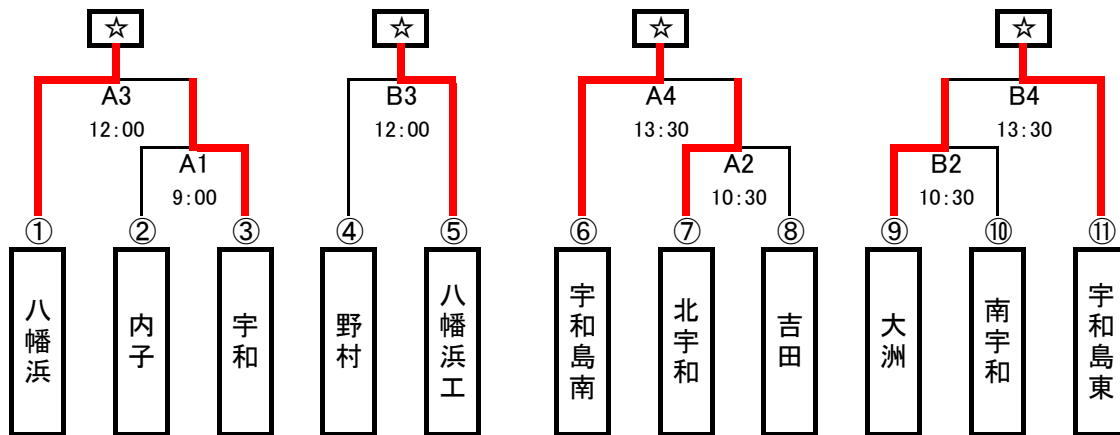

平成28年度 第47回全国高等学校バスケットボール選抜優勝大会愛媛県大会(南予地区予選)

[男子] 県大会出場: 4チーム(組合せ表の☆印)

シードなし

27日

- ※ 試合会場 ABコート: 宇和高校
- ※ 試合時間 正規の時間で実施する。
- ※ 敗者復活戦 なし

平成28年度 第47回全国高等学校バスケットボール選抜優勝大会(南予地区予選)

期日：平成28年8月27日(土)

会場：宇和高校(A/B)

No	Aチーム	得点					Bチーム	ランク	No	Aチーム	得点					Bチーム
A1	内子 高校	65	20 7 13 25	— — — —	23 23 22 5	73	宇和 高校	1回戦				— — — —				
A2	北宇和 高校	80	10 29 23 18	— — — —	8 13 12 23	56	吉田 高校	1回戦	B2	大洲 高校	99	30 22 24 23	— — — —	15 12 14 20	61	南宇和 高校
A3	八幡浜 高校	69	19 15 19 16	— — — —	19 9 22 15	65	宇和 高校	2回戦	B3	野村 高校	64	14 11 21 18	— — — —	21 28 21 12	82	八幡浜工業 高校
A4	宇和島南 中等教育学校	103	33 16 24 30	— — — —	5 9 22 6	42	北宇和 高校	2回戦	B4	大洲 高校	65	14 15 20 16	— — — —	25 16 35 26	102	宇和島東 高校

八幡浜、八幡浜工業、宇和島南、宇和島東が県大会に出場

平成28年度 第47回全国高等学校バスケットボール選抜優勝大会愛媛県大会(南予地区予選)

[女子] 県大会出場:5チーム(組合せ表の☆印)
 1位:県大会シード 2位:県大会内枠シード

【代表決定戦】28日

- ※ 試合会場 (1日目)CDコート:宇和島南中等教育学校
 (2日目)EFコート:八幡浜高校
- ※ 試合時間 正規の時間で実施する。
- ※ 代表決定戦 1日目終了後にC4、D4、C5、D5の敗者で抽選する。

宇和島東、宇和島南、八幡浜、大洲、川之石が県大会に出場