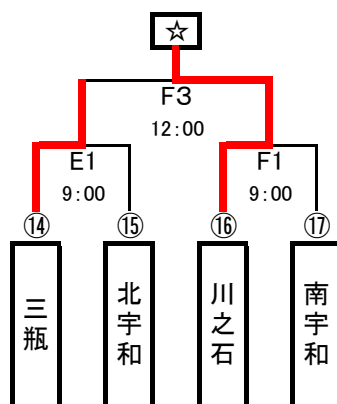

平成28年度 第47回全国高等学校バスケットボール選抜優勝大会愛媛県大会(南予地区予選)

[男子] 県大会出場: 4チーム(組合せ表の☆印)

シードなし

27日

- ※ 試合会場 ABコート: 宇和高校
- ※ 試合時間 正規の時間で実施する。
- ※ 敗者復活戦 なし

平成28年度 第47回全国高等学校バスケットボール選抜優勝大会(南予地区予選)

期日：平成28年8月27日(土)

会場：宇和高校(A/B)

No	Aチーム	得点					Bチーム	ランク	No	Aチーム	得点					Bチーム
A1	内子 高校	65	20 7 13 25	— — — —	23 23 22 5	73	宇和 高校	1回戦				— — — —				
A2	北宇和 高校	80	10 29 23 18	— — — —	8 13 12 23	56	吉田 高校	1回戦	B2	大洲 高校	99	30 22 24 23	— — — —	15 12 14 20	61	南宇和 高校
A3	八幡浜 高校	69	19 15 19 16	— — — —	19 9 22 15	65	宇和 高校	2回戦	B3	野村 高校	64	14 11 21 18	— — — —	21 28 21 12	82	八幡浜工業 高校
A4	宇和島南 中等教育学校	103	33 16 24 30	— — — —	5 9 22 6	42	北宇和 高校	2回戦	B4	大洲 高校	65	14 15 20 16	— — — —	25 16 35 26	102	宇和島東 高校

八幡浜、八幡浜工業、宇和島南、宇和島東が県大会に出場

平成28年度 第47回全国高等学校バスケットボール選抜優勝大会愛媛県大会(南予地区予選)

[女子] 県大会出場:5チーム(組合せ表の☆印)
 1位:県大会シード 2位:県大会内枠シード

【代表決定戦】28日

- ※ 試合会場 (1日目)CDコート:宇和島南中等教育学校
 (2日目)EFコート:八幡浜高校
- ※ 試合時間 正規の時間で実施する。
- ※ 代表決定戦 1日目終了後にC4、D4、C5、D5の敗者で抽選する。

平成28年度 第47回全国高等学校バスケットボール選抜優勝大会(南予地区予選)

期日：平成28年4月27日(土)・28日(日)

会場：宇和島南中等教育学校(C/D)・八幡浜高校(E/F)

No	Aチーム	得点					Bチーム	ランク	No	Aチーム	得点					Bチーム
C1	吉田 高校	64	12 14 18 20	— — — —	20 16 17 21	74	三瓶 高校	1回戦				— — — —				
C2	宇和島南 中等教育学校	118	30 26 33 29	— — — —	6 18 11 15	50	内子 高校	1回戦	D2	大洲農業 高校	56	9 12 12 23	— — — —	17 23 18 20	78	川之石 高校
C3	宇和 高校	50	17 9 14 10	— — — —	15 18 11 27	71	南宇和 高校	2回戦	D3	北宇和 高校	114	33 24 34 23	— — — —	11 6 2 6	25	野村 高校
C4	宇和島東 高校	88	24 16 26 22	— — — —	3 9 11 17	40	三瓶 高校	2回戦	D4	川之石 高校	56	9 12 12 23	— — — —	17 23 18 20	78	宇和島南 中等教育学校
C5	八幡浜 高校	56	11 22 9 14	— — — —	11 13 8 11	43	南宇和 高校	2回戦	D5	北宇和 高校	31	2 11 4 14	— — — —	28 23 36 22	109	大洲 高校
E1	三瓶 高校	61	14 14 19 14	— — — —	13 11 10 20	54	北宇和 高校	敗者 復活戦	F1	川之石 高校	54	18 11 17 8	— — — —	8 13 19 10	50	南宇和 高校
E2	宇和島東 高校	71	24 17 13 17	— — — —	12 11 16 11	50	宇和島南 高校	準決勝	F2	八幡浜 高校	44	2 14 12 16	— — — —	28 11 21 21	81	大洲 高校
				— — — —				代表 決定戦	F3	三瓶 高校	55	17 17 12 9	— — — —	24 28 21 10	83	川之石 高校
E4	宇和島東 高校	60	6 13 18 23	— — — —	30 29 6 17	82	大洲 高校	シード 決定戦				— — — —				