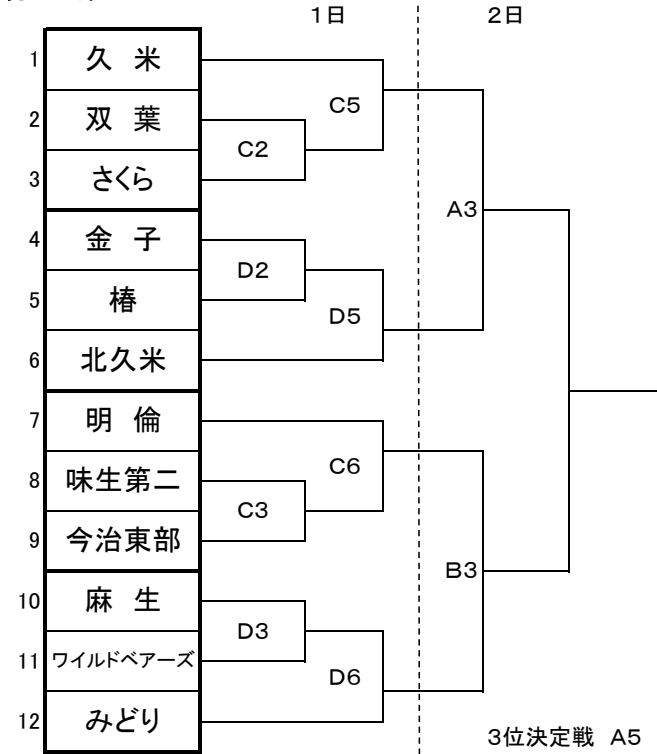

ス ポ レ ク 祭 2016 組 合 せ

A・Bコート ツインドーム重信
C・Dコート 伊予市しおさい体育館

男子の部

試合時間	1日	2日
第1試合	9:30	9:00
第2試合	10:35	10:05
第3試合	11:40	11:10
第4試合	12:45	12:15
第5試合	13:50	13:20
第6試合	14:55	14:25

・男女両方とも3位決定戦のみ行う。
・決勝戦は、別日の「愛媛県バスケットボールカーニバル」にて行う。

- 開会式はツインドーム重信のみ行います。9:10～(ツインドーム重信の第1～第3試合のチームが参加)
- 第1試合オフィシャル(第2試合以降は負けチーム)
1日 Aコート(南吉井女子) Bコート(味酒女子)
Cコート(味生第二男子) Dコート(麻生男子)
2日 Aコート(2日A3試合若番チーム)
Bコート(2日B3試合若番チーム)
3位決定戦は、前試合の勝者チームで行う。

女子の部