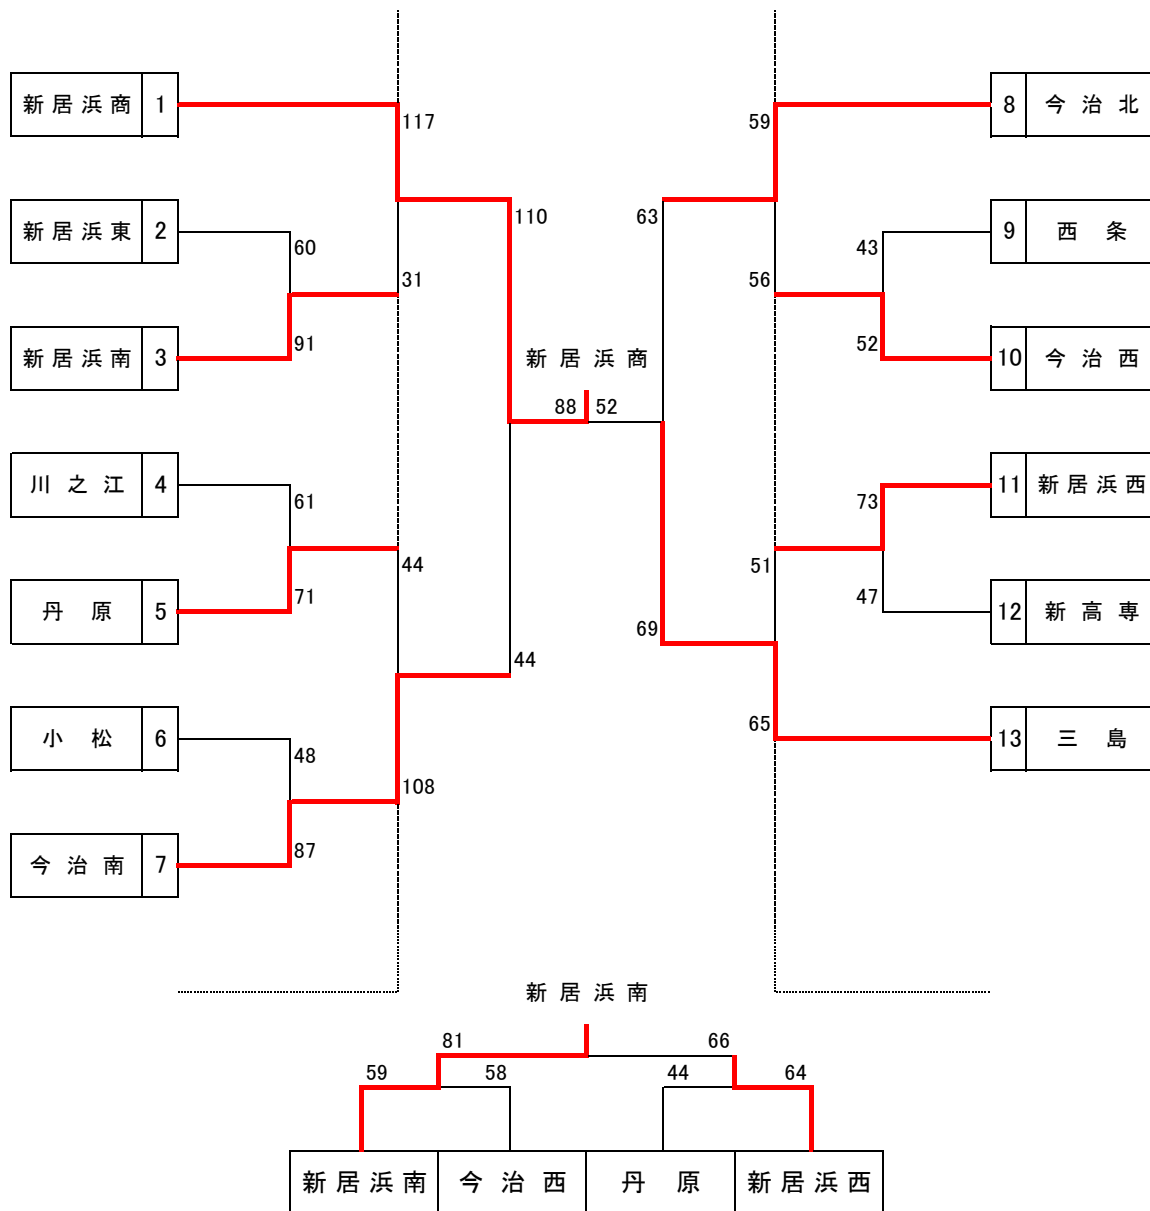

平成28年度 愛媛県高等学校バスケットボール新人大会東予地区予選会 組み合わせ (男子)

1 日時 平成29年1月7日(土)、8日(日) ※開場時間 午前8時

2 会場 新居浜西高等学校体育館(Aコート:ステージ側 Bコート:玄関側)  
新居浜商業高等学校体育館(Cコート:ステージ側 Dコート:玄関側)

今治西高校、今治南高校、新居浜工業高校、三島高校、新居浜高専が県大会出場

平成28年度 愛媛県高等学校バスケットボール新人大会東予地区予選会 [男子]結果

期日：平成29年1月7日(土)・8日(日)

会場：新居浜西高等学校体育館(A/B) ・ 新居浜商業高等学校体育館(C/D)

No	Aチーム	得点				Bチーム	ランク	No	Aチーム	得点				Bチーム		
A1	新居浜西 高校	66	11 18 8 29	— — — —	18 18 22 20	78	丹原 高校	1回戦								
A2	今治西 高校	72	16 19 27 10	— — — —	8 11 4 20	43	弓削商船 高校	2回戦	B2	今治工業 高校	47	9 15 10 13	— — — —	16 20 17 19	72	新居浜東 高校
A3	新高専 高校	90	23 20 28 19	— — — —	4 16 10 12	42	丹原 高校	2回戦	B3	小松 高校	37	10 8 8 11	— — — —	27 21 26 24	98	新居浜工 高校
A4	今治南 高校	110	23 23 41 23	— — — —	14 16 14 18	62	西条 高校	2回戦	B4	川之江 高校	88	22 21 27 18	— — — —	19 19 7 25	70	今治北 高校
C1	伯方 高校	63	13 26 11 13	— — — —	17 14 20 15	66	東予 高校	2回戦	D1	今治東 中等教育	35	5 8 11 11	— — — —	21 16 13 9	59	三島 高校
A5	今治西 高校	106	38 21 29 18	— — — —	5 18 10 14	47	新居浜東 高校	3回戦	B5	新高専 高校	57	11 19 12 15	— — — —	15 14 17 27	73	新居浜工 高校
A6	今治南 高校	72	16 14 25 17	— — — —	10 17 19 16	62	川之江 高校	3回戦	D3	東予 高校	41	6 13 10 12	— — — —	24 22 26 20	92	三島 高校
A8	今治西 高校	104	28 23 35 18	— — — —	13 26 12 24	75	新居浜工 高校	準決勝	B8	今治南 高校	53	23 4 13 13	— — — —	14 16 10 8	48	三島 高校
A10	今治西 高校	96	23 28 23 22	— — — —	13 10 11 13	47	今治南 高校	決勝								
A7	新高専 高校	47	12 13 11 11	— — — —	5 15 12 12	44	新居浜東 高校	敗者復活 1回戦	B7	川之江 高校	78	16 22 21 19	— — — —	15 8 12 23	58	東予 高校
A9	新高専 高校	66	11 21 11 23	— — — —	14 11 16 12	53	川之江 高校	敗者復活 代表 決定戦								

平成28年度 愛媛県高等学校バスケットボール新人大会東予地区予選会 組み合わせ (女子)

1 日時 平成29年1月7日(土)、8日(日) ※開場時間 午前8時

2 会場 新居浜西高等学校体育館(Aコート:ステージ側 Bコート:玄関側)  
新居浜商業高等学校体育館(Cコート:ステージ側 Dコート:玄関側)

新居浜商業高校、三島高校、今治南高校、今治北高校、新居浜南高校が県大会出場