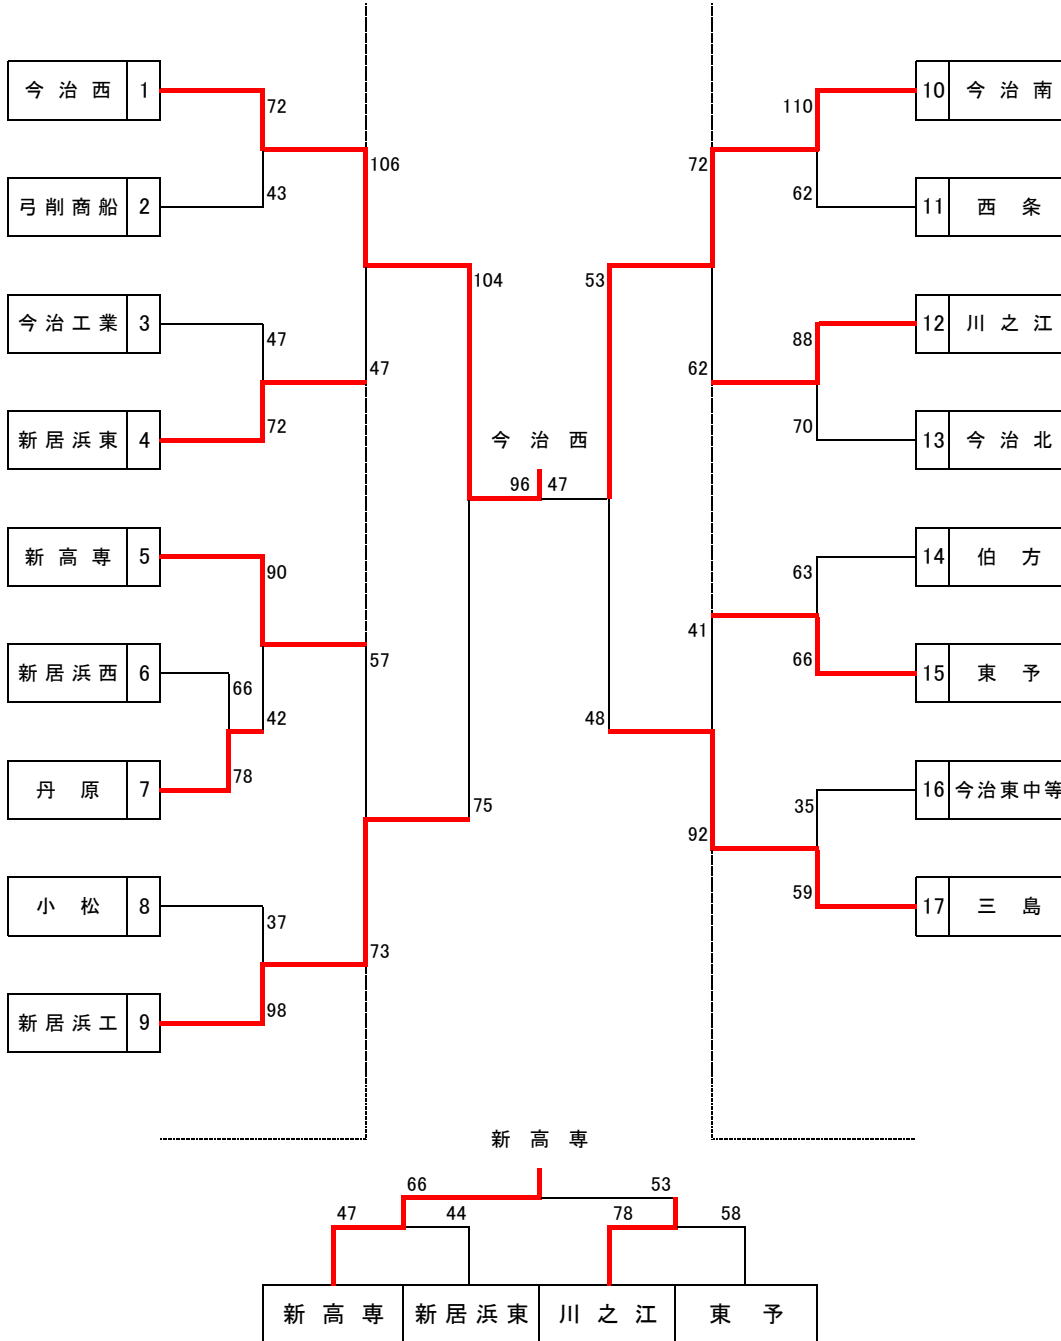

平成28年度 愛媛県高等学校バスケットボール新人大会東予地区予選会 組み合わせ (男子)

1 日時 平成29年1月7日(土)、8日(日) ※開場時間 午前8時

2 会場 新居浜西高等学校体育館(Aコート:ステージ側 Bコート:玄関側)  
新居浜商業高等学校体育館(Cコート:ステージ側 Dコート:玄関側)

今治西高校、今治南高校、新居浜工業高校、三島高校、新居浜高専が県大会出場

平成28年度 愛媛県高等学校バスケットボール新人大会東予地区予選会 [男子]結果

期日：平成29年1月7日(土)・8日(日)

会場：新居浜西高等学校体育館(A/B) ・ 新居浜商業高等学校体育館(C/D)

No	Aチーム	得点				Bチーム	ランク	No	Aチーム	得点				Bチーム		
A1	新居浜西 高校	66	11 18 8 29	— — — —	18 18 22 20	78	丹原 高校	1回戦								
A2	今治西 高校	72	16 19 27 10	— — — —	8 11 4 20	43	弓削商船 高校	2回戦	B2	今治工業 高校	47	9 15 10 13	— — — —	16 20 17 19	72	新居浜東 高校
A3	新高専 高校	90	23 20 28 19	— — — —	4 16 10 12	42	丹原 高校	2回戦	B3	小松 高校	37	10 8 8 11	— — — —	27 21 26 24	98	新居浜工 高校
A4	今治南 高校	110	23 23 41 23	— — — —	14 16 14 18	62	西条 高校	2回戦	B4	川之江 高校	88	22 21 27 18	— — — —	19 19 7 25	70	今治北 高校
C1	伯方 高校	63	13 26 11 13	— — — —	17 14 20 15	66	東予 高校	2回戦	D1	今治東 中等教育	35	5 8 11 11	— — — —	21 16 13 9	59	三島 高校
A5	今治西 高校	106	38 21 29 18	— — — —	5 18 10 14	47	新居浜東 高校	3回戦	B5	新高専 高校	57	11 19 12 15	— — — —	15 14 17 27	73	新居浜工 高校
A6	今治南 高校	72	16 14 25 17	— — — —	10 17 19 16	62	川之江 高校	3回戦	D3	東予 高校	41	6 13 10 12	— — — —	24 22 26 20	92	三島 高校
A8	今治西 高校	104	28 23 35 18	— — — —	13 26 12 24	75	新居浜工 高校	準決勝	B8	今治南 高校	53	23 4 13 13	— — — —	14 16 10 8	48	三島 高校
A10	今治西 高校	96	23 28 23 22	— — — —	13 10 11 13	47	今治南 高校	決勝								
A7	新高専 高校	47	12 13 11 11	— — — —	5 15 12 12	44	新居浜東 高校	敗者復活 1回戦	B7	川之江 高校	78	16 22 21 19	— — — —	15 8 12 23	58	東予 高校
A9	新高専 高校	66	11 21 11 23	— — — —	14 11 16 12	53	川之江 高校	敗者復活 代表 決定戦								

平成28年度 愛媛県高等学校バスケットボール新人大会東予地区予選会 組み合わせ (女子)

1 日時 平成29年1月7日(土)、8日(日) ※開場時間 午前8時

2 会場 新居浜西高等学校体育館(Aコート:ステージ側 Bコート:玄関側)  
新居浜商業高等学校体育館(Cコート:ステージ側 Dコート:玄関側)

新居浜商業高校、三島高校、今治南高校、今治北高校、新居浜南高校が県大会出場