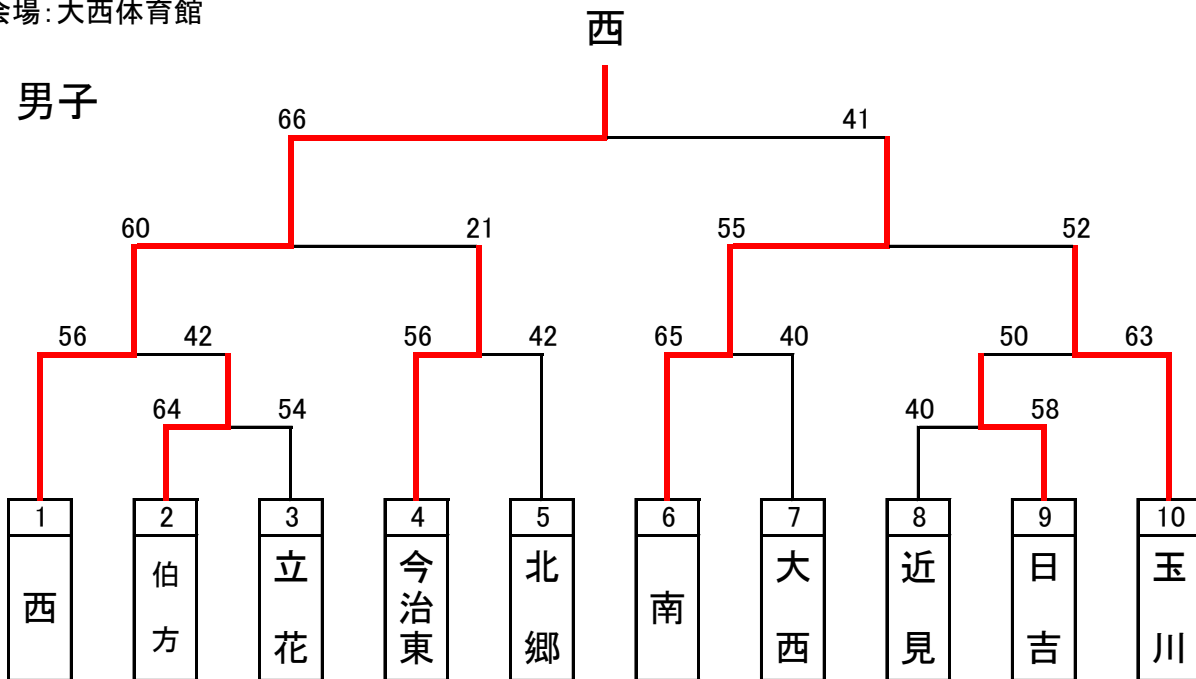

優勝 西条市立丹原東中学校

準優勝 西条市立西条南中学校

優勝校が県大会に出場

女子

西条南

		得点						ランク	得点					
河北 中学	合計	23	—	5	合計	西条東 中学	1回戦	丹原東 中学	合計	5	—	17	合計	小松 中学
		14	—	11					10	—	6		47	
	63	14	—	4	26				31	10	—	13		
		12	—	6					6	—	11			
西条北 中学	合計	29	—	5	合計	西条西 中学	1回戦	西条南 中学	合計	14	—	11	合計	東予東 中学
		23	—	2					17	—	4		38	
	91	17	—	5	20				47	10	—	13		
		22	—	8					6	—	10			
河北 中学	合計	24	—	0	合計	小松 中学	準決勝	西条北 中学	合計	0	—	25	合計	西条南 中学
		18	—	2					0	—	13		43	
	79	18	—	3	15				23	11	—	3		
		19	—	10					12	—	2			
河北 中学	合計	10	—	9	合計	西条南 中学	決勝							
		6	—	11				38						
	31	9	—	11										
		6	—	7										

優勝 西条市立西条南中学校

準優勝 西条市立河北中学校

2校が県大会出場

平成30年度 愛媛県中学校総合体育大会 今治・越智 地区予選

平成30年 6月 5日(火)・6日(水)

会場: 大西体育館

男子

得点				ランク	得点							
伯方	合計	13	— 10	合計	立花	1回戦	近見	合計	8	— 10	合計	日吉
		21	— 12						7	— 19		
	64	16	— 13	54				40	13	— 10	58	
中学		14	— 19		中学		中学		12	— 19		中学
		—	—						—	—		
今治東	合計	10	— 13	合計	北郷	2回戦	南	合計	14	— 3	合計	大西
		17	— 8						19	— 17		
	56	14	— 8	42				65	20	— 15	40	
中学		15	— 13		中学		中学		12	— 5		中学
		—	—						—	—		
西	合計	22	— 12	合計	伯方	2回戦	日吉	合計	12	— 17	合計	玉川
		17	— 4						11	— 23		
	81	21	— 10	34				50	7	— 13	63	
中学		21	— 8		中学		中学		20	— 10		中学
		—	—						—	—		
西	合計	18	— 4	合計	今治東	準決勝	南	合計	12	— 9	合計	玉川
		12	— 5						20	— 12		
	60	15	— 7	21				55	17	— 18	52	
中学		15	— 5		中学		中学		6	— 13		中学
		—	—						—	—		
西	合計	22	— 10	合計	南	決勝						
		19	— 7									
	66	15	— 14	41								
中学		10	— 10		中学							
		—	—									