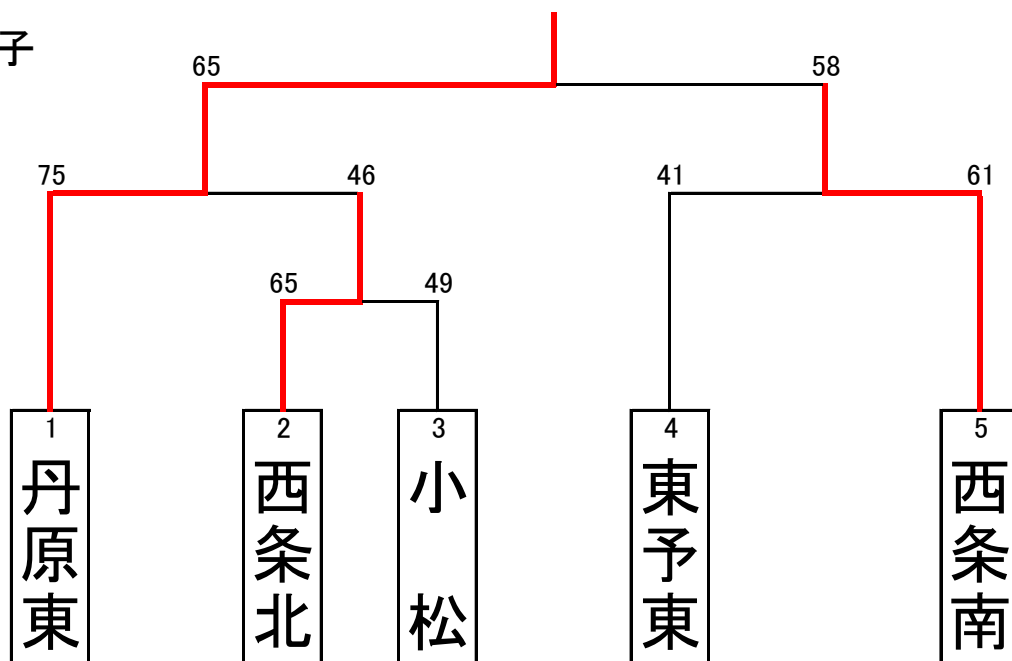

優勝 新居浜市立東中学校

準優勝 新居浜市立南中学校

2校が県大会出場

平成30年度 愛媛県中学校総合体育大会 西条市 地区予選

平成30年 6月 5日(火)・6日(水)

会場: 西条市東予体育館

丹原東

男子