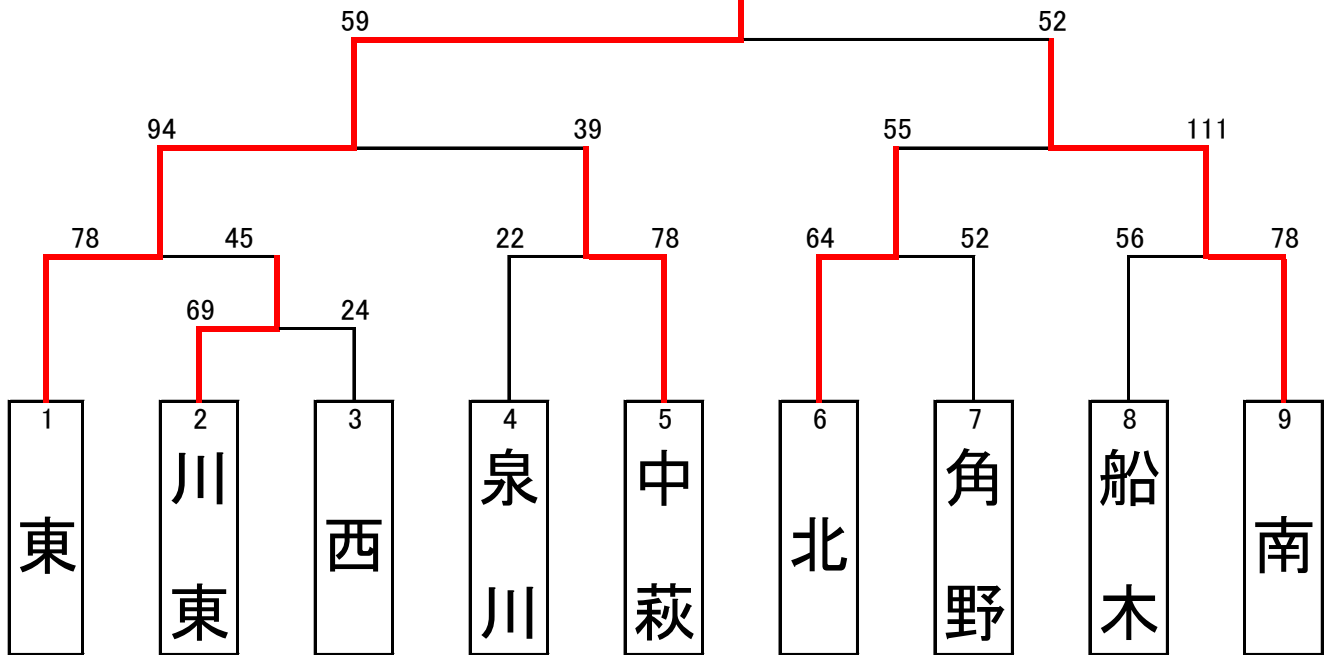

		得 点				ラ ン ク		得 点					
中萩 中学	合計	18	—	7	合計	西 リーグ戦 中学	泉川	合計	7	—	22	合計	東 中学
		26	—	5				5	—	33			
	91	32	—	8	31			61	17	—	12	82	
		15	—	11				32	—	15			
中萩 中学	合計	28	—	10	合計	泉川 リーグ戦 中学	西	合計	10	—	25	合計	東 中学
		25	—	6				6	—	25			
	84	16	—	15	41			27	5	—	28	100	
		15	—	10				6	—	22			
中萩 中学	合計	16	—	15	合計	東 リーグ戦 中学	西	合計	9	—	18	合計	泉川 中学
		10	—	13				15	—	18			
	59	15	—	18	54			65	18	—	19	75	
		18	—	8				23	—	20			

優 勝 新居浜市立中萩中学校

準優勝 新居浜市立東中学校

優勝校が県大会に出場

女子

東

		得点						ランク		得点				
川東 中学	合計	27	—	2	合計	西 中学	1回戦							
		14	—	8	24									
		17	—	5										
	69	11	—	9										
北 中学	合計	18	—	17	合計	角野 中学	2回戦	船木 中学	合計	4	—	27	合計	南 中学
		12	—	13	52				56	78				
		21	—	8										
	64	13	—	14										
東 中学	合計	19	—	8	合計	川東 中学	2回戦	泉川 中学	合計	5	—	20	合計	中萩 中学
		22	—	19	45				22	78				
		23	—	8										
	78	14	—	10										
東 中学	合計	23	—	5	合計	中萩 中学	準決勝	北 中学	合計	9	—	28	合計	南 中学
		31	—	12	39				55	111				
		15	—	18										
	94	25	—	4										
東 中学	合計	13	—	17	合計	南 中学	決勝							
		17	—	14	52									
		17	—	11										
	59	12	—	10										