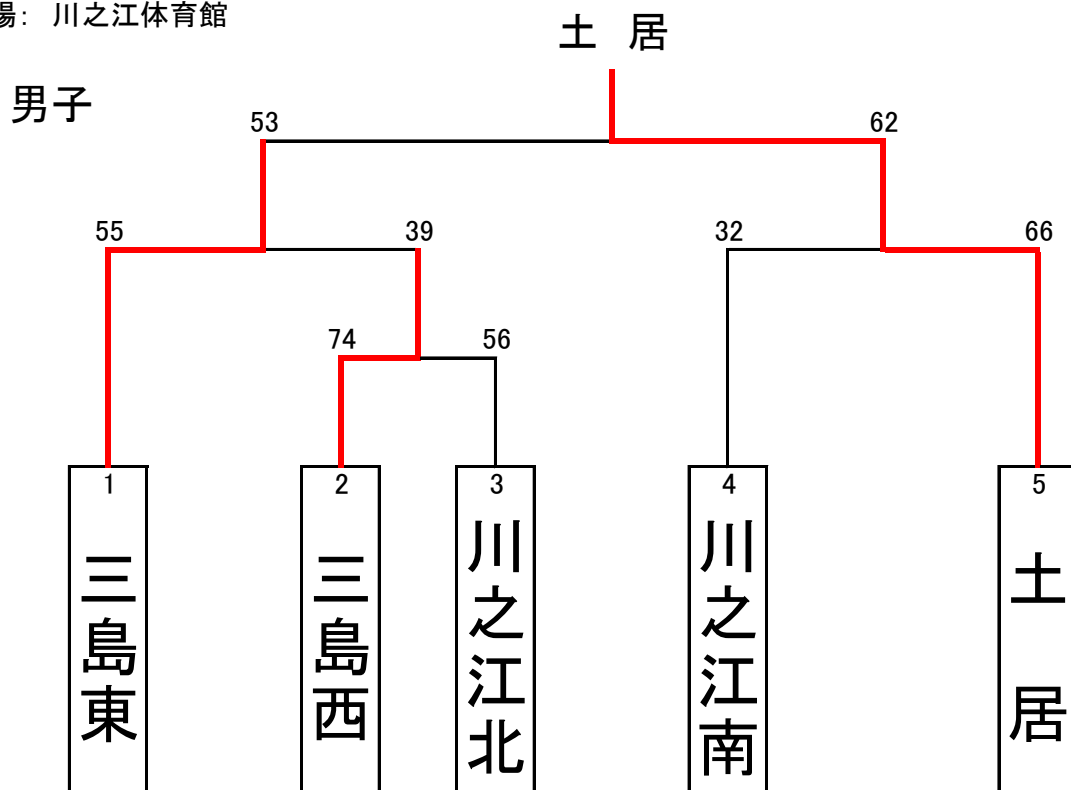

平成30年度 愛媛県中学校総合体育大会 四国中央市 地区予選
 平成30年 6月 6日(火)・7日(水)

会場：川之江体育館

		得 点						ラ ン ク	得 点					
三島西 中学	合計	13	—	7	合計	川之江北 中学	1回戦							
		27	—	8										
	74	15	—	18	56									
		19	—	23										
三島東 中学	合計	16	—	2	合計	三島西 中学	準決勝	川之江南 中学	合計	3	—	14	合計	土居 中学
		8	—	19					5	—	17			
	55	16	—	9	39				32	8	—	17	66	
		15	—	9					16	—	18			
三島東 中学	合計	12	—	17	合計	土居 中学	決勝							
		12	—	19										
	53	19	—	14	62									
		10	—	12										