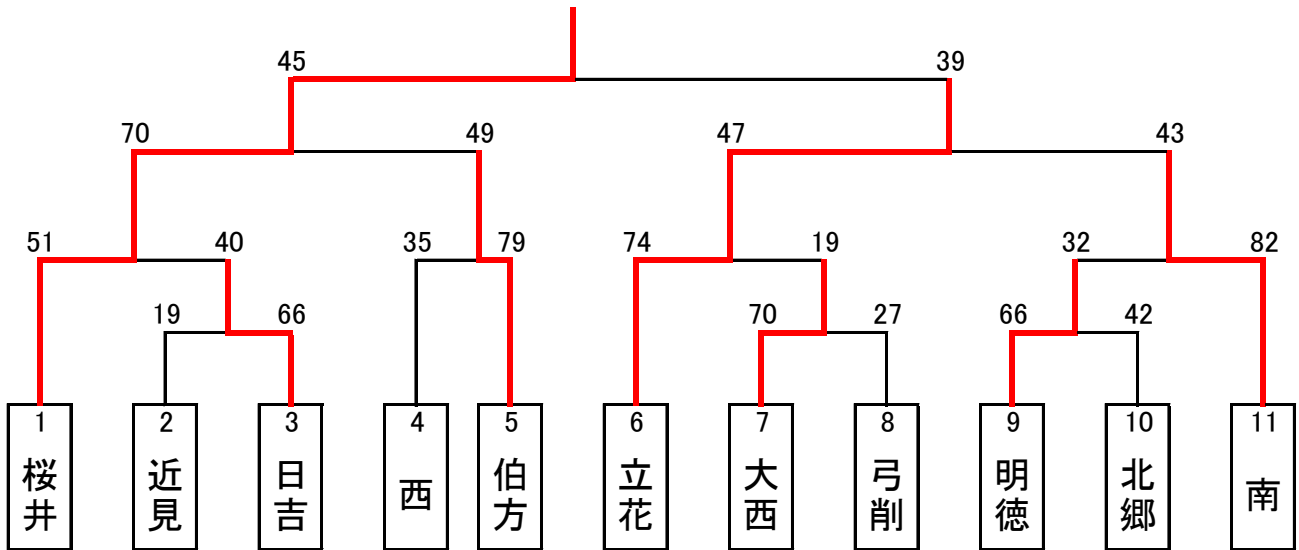

女子

桜井

得点				ランク	得点							
近見 中学	合計	5	—	26	1回戦							
		1	—	18								
	19	9	—	13								
		4	—	9								
				66	日吉 中学							
大西 中学	合計	19	—	8	1回戦	明徳 中学	合計	17	—	4	北郷 中学	
		15	—	7				20	—	10		
	70	23	—	8			66	12	—	12		42
		13	—	4				17	—	16		
				27	弓削 中学							
桜井 中学	合計	8	—	7	2回戦	西 中学	合計	6	—	21	伯方 中学	
		11	—	6				8	—	18		
	51	17	—	8			40	8	—	25		79
		15	—	19				13	—	15		
				40	日吉 中学							
立花 中学	合計	18	—	5	2回戦	明徳 中学	合計	6	—	21	南 中学	
		16	—	5				12	—	19		
	74	25	—	4			19	10	—	14		82
		15	—	5				4	—	28		
				19	大西 中学							
桜井 中学	合計	15	—	16	準決勝	立花 中学	合計	8	—	13	南 中学	
		19	—	13				8	—	5		
	70	24	—	6			49	15	—	8		43
		12	—	14				9	—	14		
				49	伯方 中学							
桜井 中学	合計	15	—	10	決勝							
		16	—	10								
	45	6	—	7							39	立花 中学
		8	—	12								
				39	立花 中学							

優勝 今治市立桜井中学校

準優勝 今治市立立花中学校

2校が県大会出場