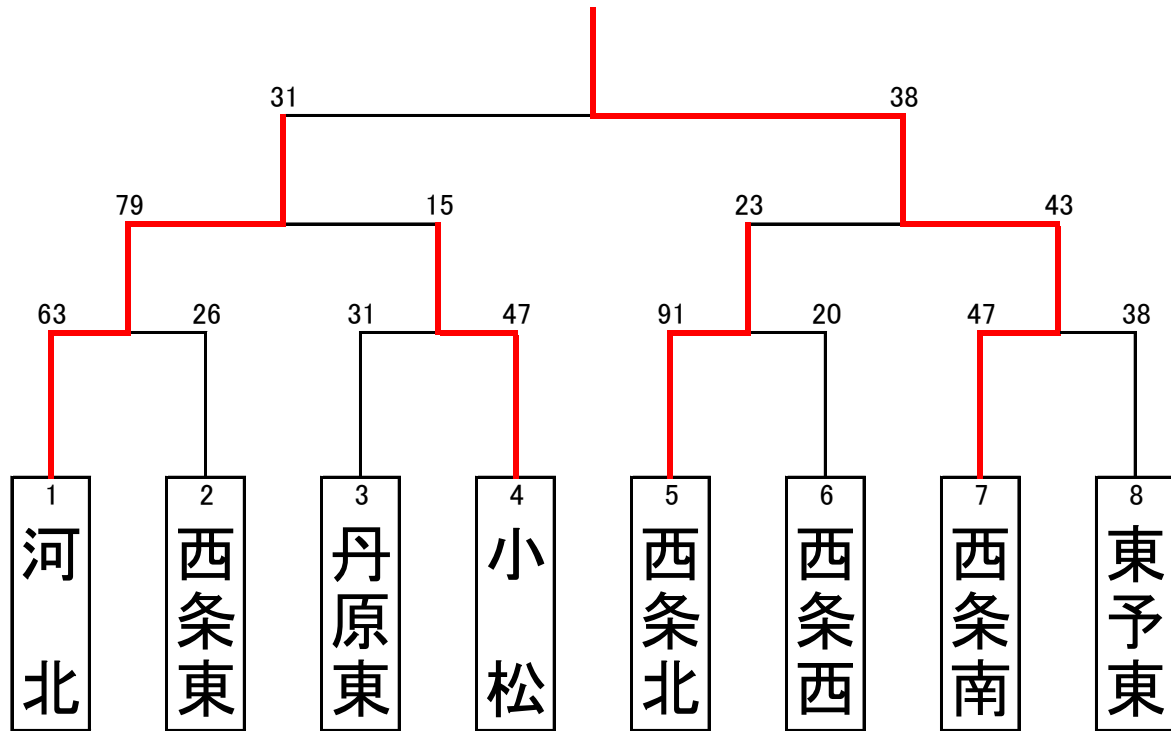

女子

西条南

		得点						ランク	得点					
河北 中学	合計	23	—	5	合計	西条東 中学	1回戦	丹原東 中学	合計	5	—	17	合計	小松 中学
		14	—	11					10	—	6		47	
	63	14	—	4	26				31	10	—	13		
		12	—	6					6	—	11			
西条北 中学	合計	29	—	5	合計	西条西 中学	1回戦	西条南 中学	合計	14	—	11	合計	東予東 中学
		23	—	2					17	—	4		38	
	91	17	—	5	20				47	10	—	13		
		22	—	8					6	—	10			
河北 中学	合計	24	—	0	合計	小松 中学	準決勝	西条北 中学	合計	0	—	25	合計	西条南 中学
		18	—	2					0	—	13		43	
	79	18	—	3	15				23	11	—	3		
		19	—	10					12	—	2			
河北 中学	合計	10	—	9	合計	西条南 中学	決勝							
		6	—	11				38						
	31	9	—	11										
		6	—	7										

優勝 西条市立西条南中学校

準優勝 西条市立河北中学校

2校が県大会出場