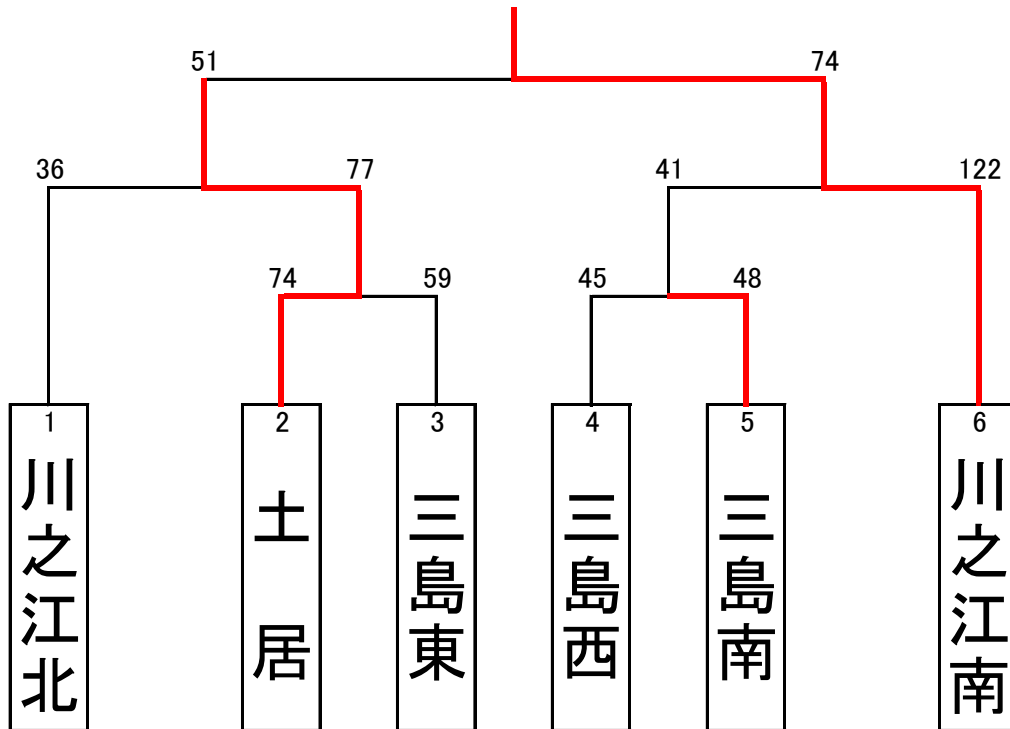

女子

川之江南

		得点				ランク		得点						
土居 中学	合計	14	—	16	合計	三島東 中学	1回戦	三島西 中学	合計	7	—	13	合計	三島南 中学
	74	21	—	12	59				45	9	—	4	48	
川之江北 中学	合計	4	—	22	合計	土居 中学	準決勝	三島南 中学	合計	5	—	35	合計	川之江南 中学
	36	11	—	20	77				41	13	—	26	122	
土居 中学	合計	17	—	15	合計	川之江南 中学	決勝							
	51	17	—	13	74			8	—	29	—	—	—	

優勝 四国中央市立川之江南中学校

準優勝 四国中央市立土居中学校

優勝校が県大会に出場